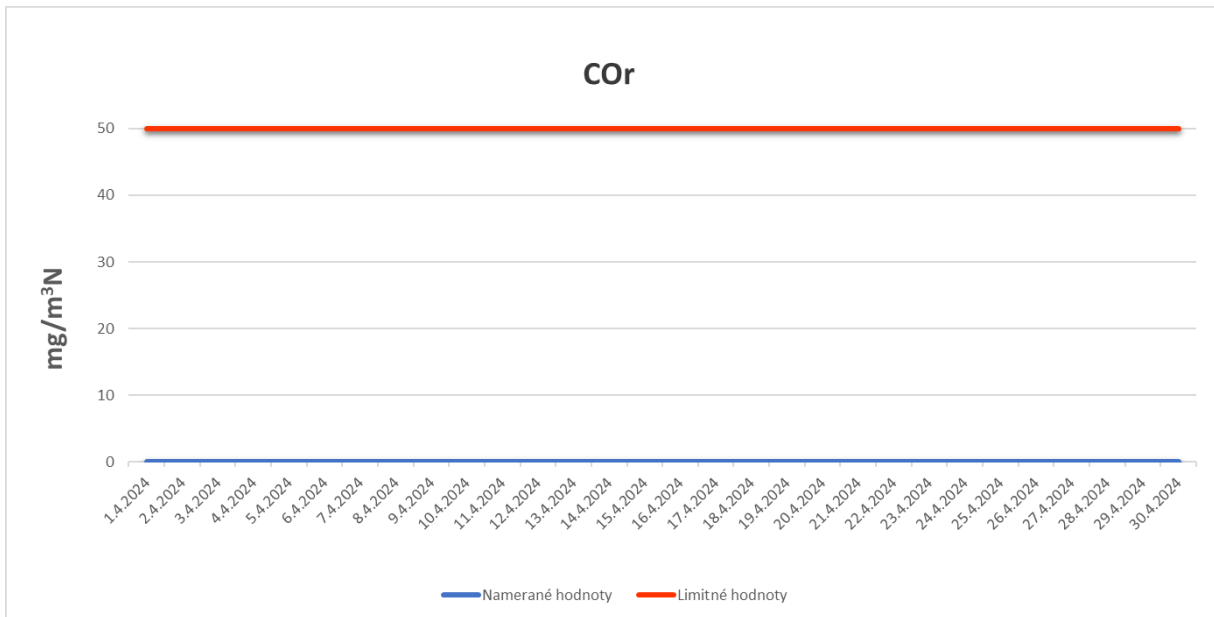

Emisie znečisťujúcich látok z OLO a.s.- ZEVO, Vlčie hrdlo 72, Bratislava

Emisie znečisťujúcich látok z OLO a.s.- ZEVO, Vlčie hrdlo 72, Bratislava