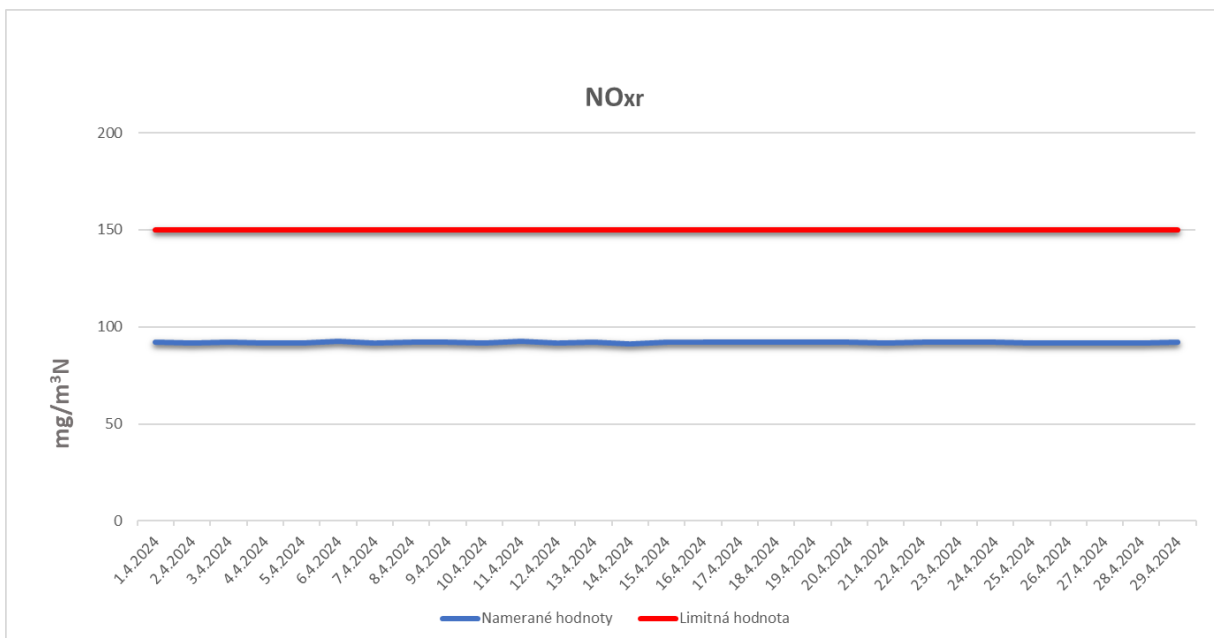

Emisie znečisťujúcich látok z OLO a.s.- ZEVO, Vlčie hrdlo 72, Bratislava

Emisie znečisťujúcich látok z OLO a.s.- ZEVO, Vlčie hrdlo 72, Bratislava