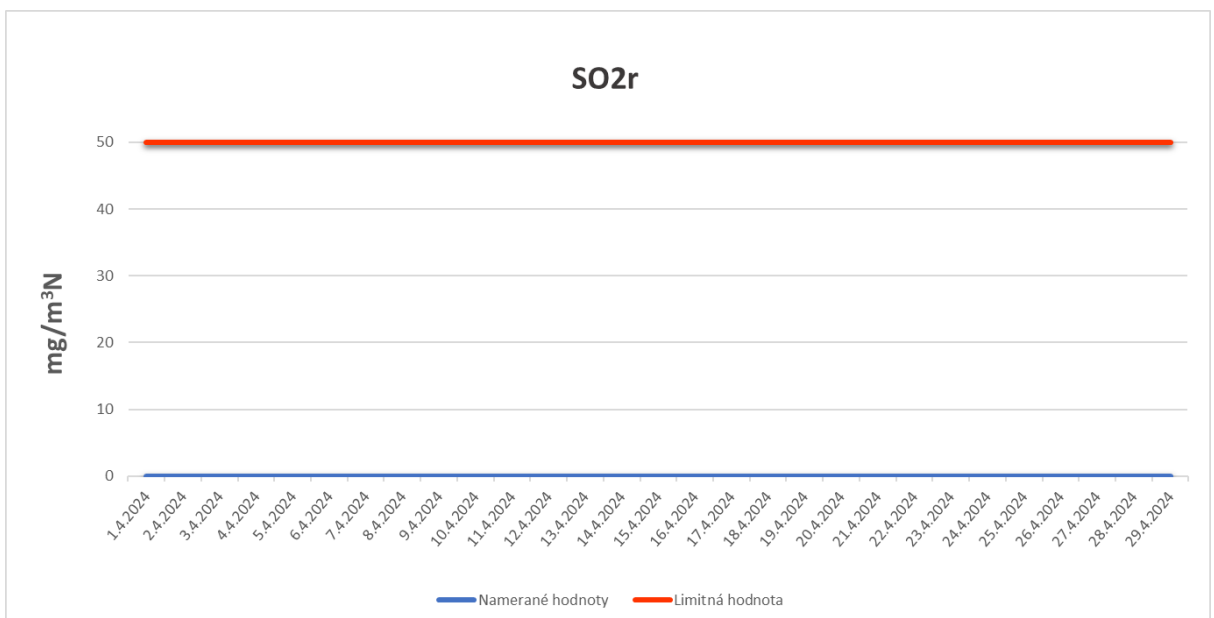

Emisie znečisťujúcich látok z OLO a.s.- ZEVO, Vlčie hrdlo 72, Bratislava

Emisie znečisťujúcich látok z OLO a.s.- ZEVO, Vlčie hrdlo 72, Bratislava