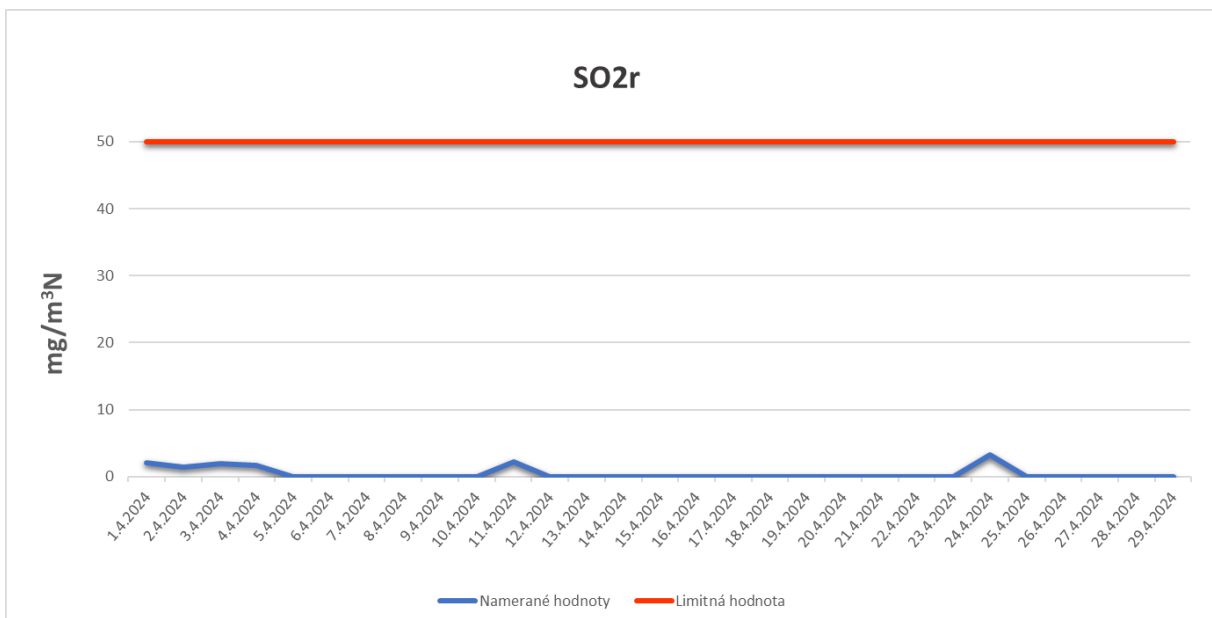

Emisie znečisťujúcich látok z OLO a.s.- ZEVO, Vlčie hrdlo 72, Bratislava

Emisie znečisťujúcich látok z OLO a.s.- ZEVO, Vlčie hrdlo 72, Bratislava