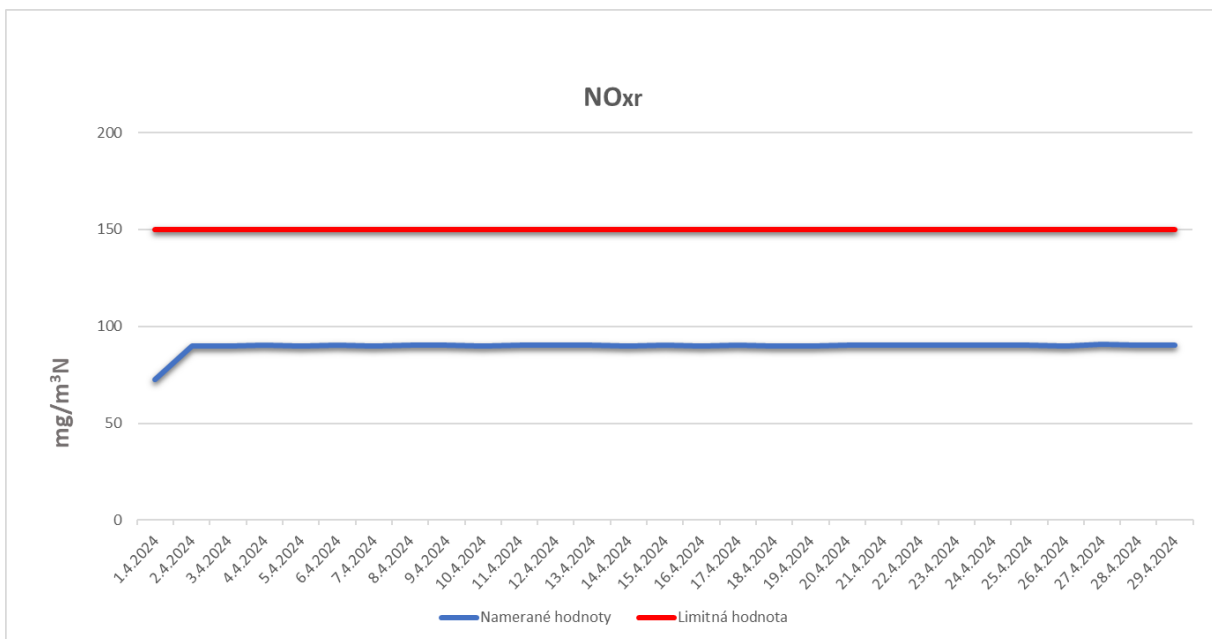

Emisie znečisťujúcich látok z OLO a.s.- ZEVO, Vlčie hrdlo 72, Bratislava

Emisie znečisťujúcich látok z OLO a.s.- ZEVO, Vlčie hrdlo 72, Bratislava