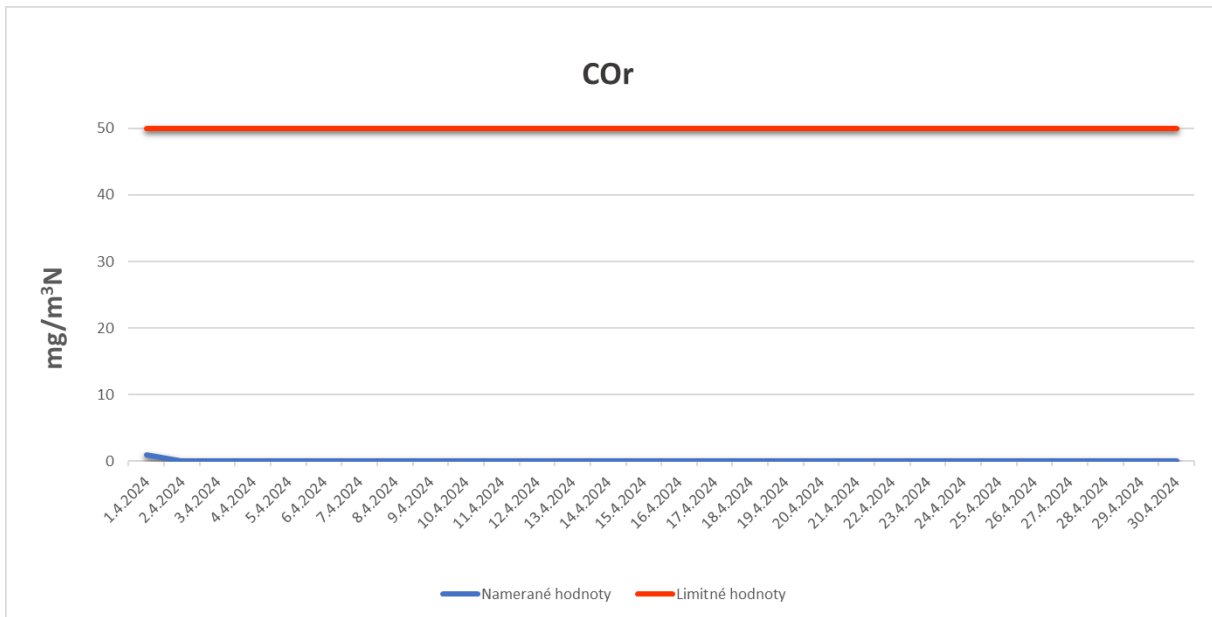

Emisie znečisťujúcich látok z OLO a.s.- ZEVO, Vlčie hrdlo 72, Bratislava

Emisie znečisťujúcich látok z OLO a.s.- ZEVO, Vlčie hrdlo 72, Bratislava