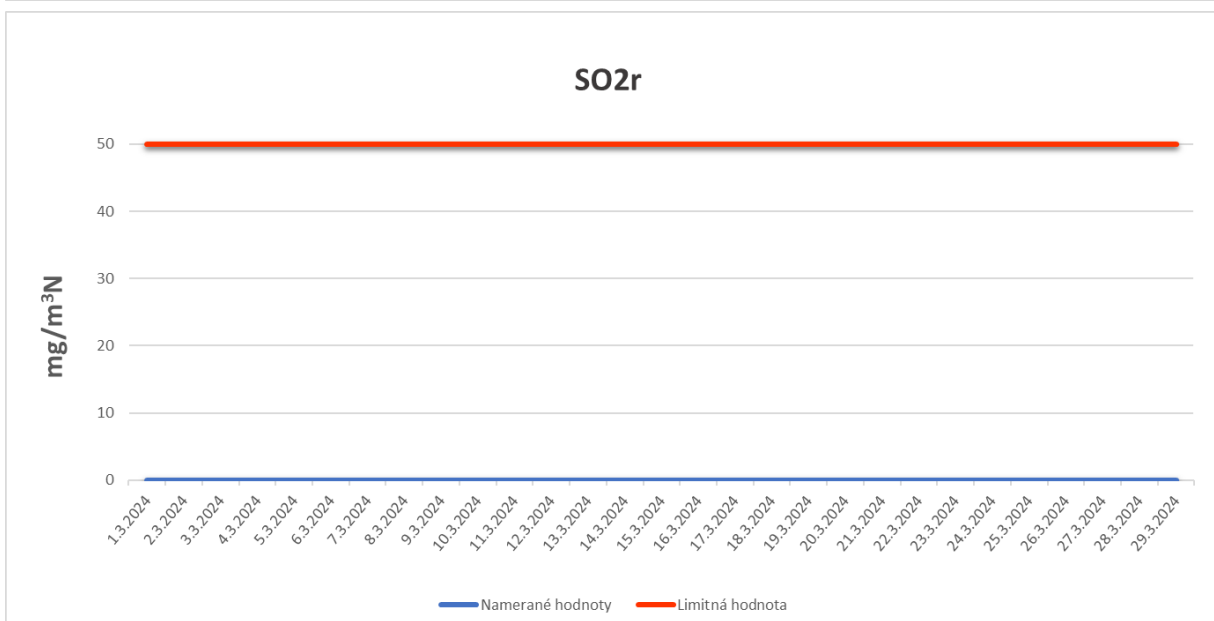

Emisie znečisťujúcich látok z OLO a.s.- ZEVO, Vlčie hrdlo 72, Bratislava

Emisie znečisťujúcich látok z OLO a.s.- ZEVO, Vlčie hrdlo 72, Bratislava