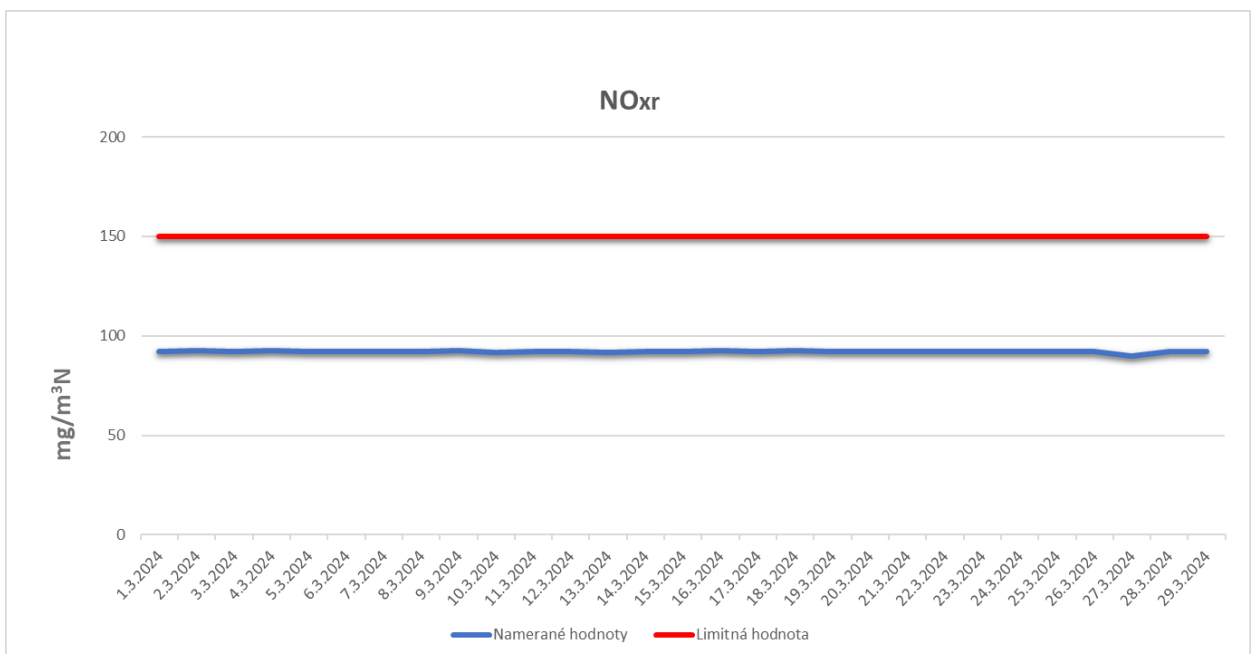

Emisie znečisťujúcich látok z OLO a.s.- ZEVO, Vlčie hrdlo 72, Bratislava

Emisie znečisťujúcich látok z OLO a.s.- ZEVO, Vlčie hrdlo 72, Bratislava