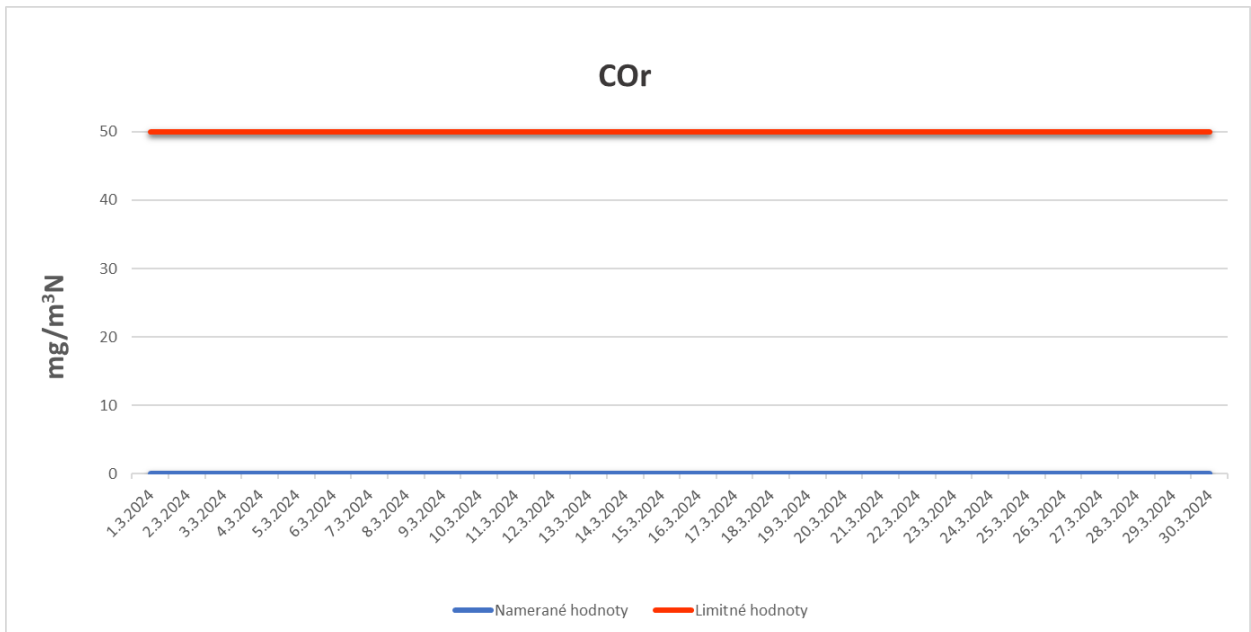

Emisie znečisťujúcich látok z OLO a.s.- ZEVO, Vlčie hrdlo 72, Bratislava

Emisie znečisťujúcich látok z OLO a.s.- ZEVO, Vlčie hrdlo 72, Bratislava