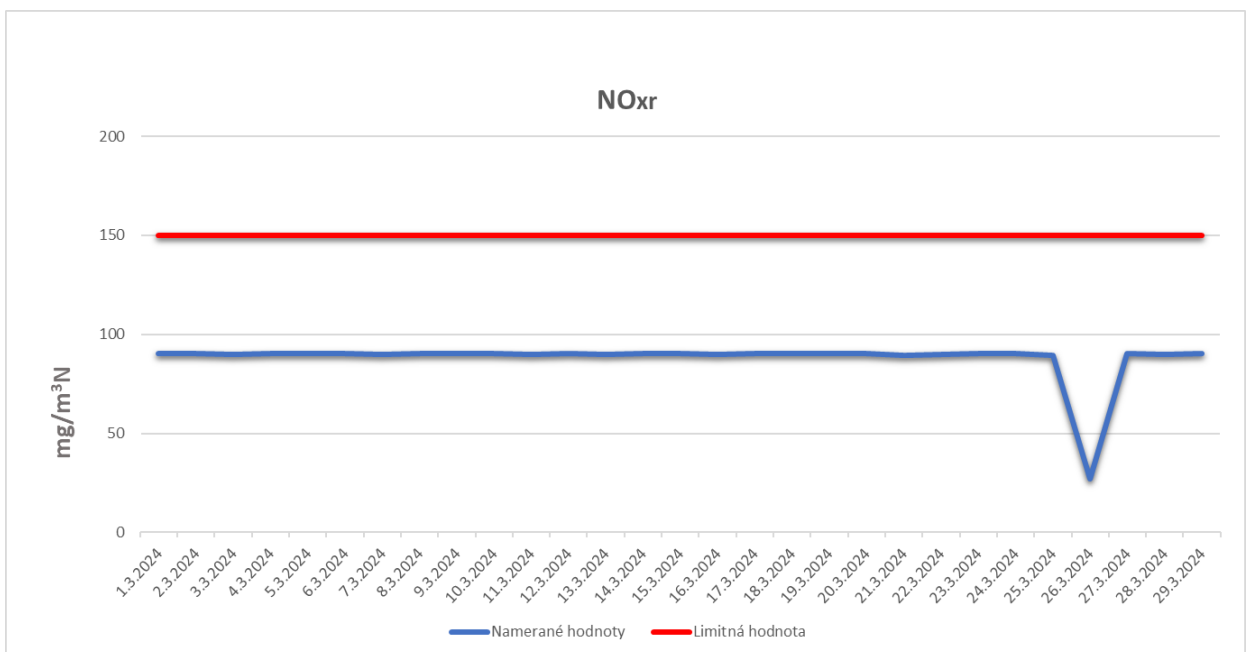

Emisie znečisťujúcich látok z OLO a.s.- ZEVO, Vlčie hrdlo 72, Bratislava

Emisie znečisťujúcich látok z OLO a.s.- ZEVO, Vlčie hrdlo 72, Bratislava