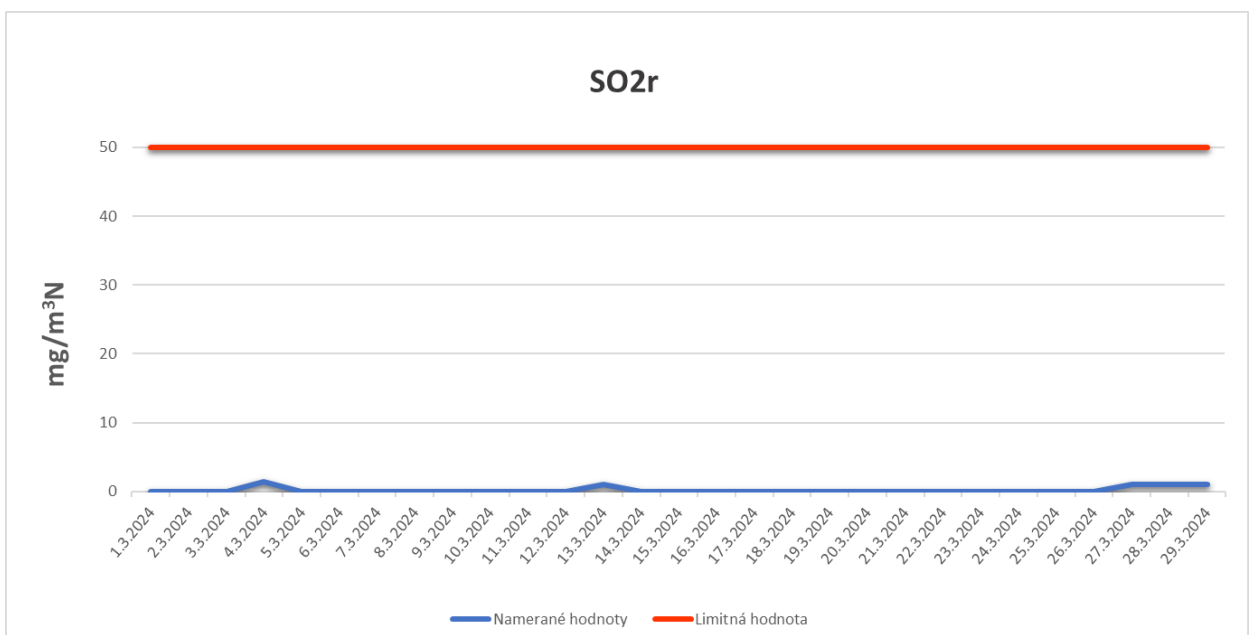

Emisie znečisťujúcich látok z OLO a.s.- ZEVO, Vlčie hrdlo 72, Bratislava

Emisie znečisťujúcich látok z OLO a.s.- ZEVO, Vlčie hrdlo 72, Bratislava