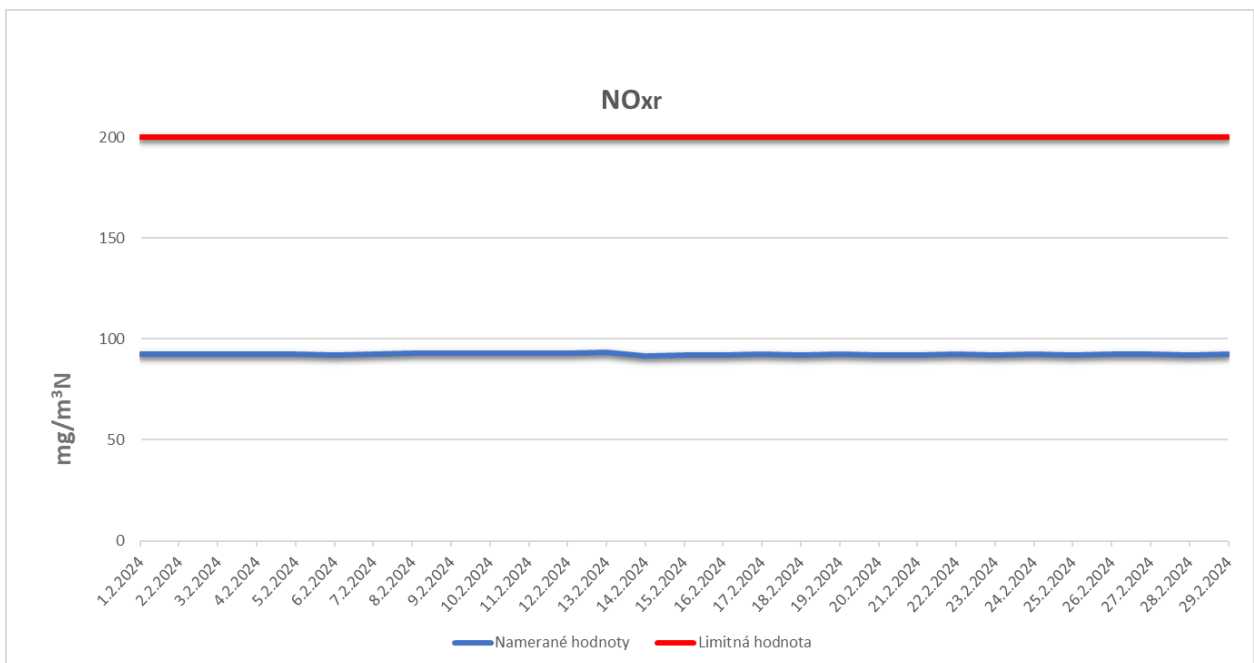

Emisie znečisťujúcich látok z OLO a.s.- ZEVO, Vlčie hrdlo 72, Bratislava

Emisie znečisťujúcich látok z OLO a.s.- ZEVO, Vlčie hrdlo 72, Bratislava