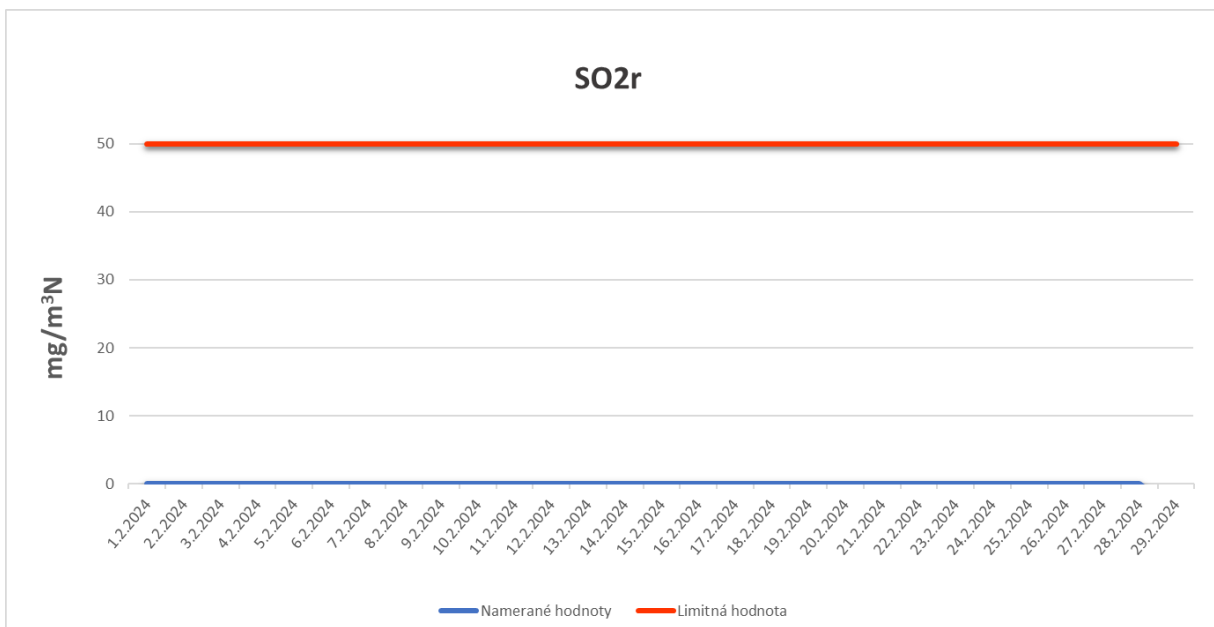

Emisie znečisťujúcich látok z OLO a.s.- ZEVO, Vlčie hrdlo 72, Bratislava

Emisie znečisťujúcich látok z OLO a.s.- ZEVO, Vlčie hrdlo 72, Bratislava