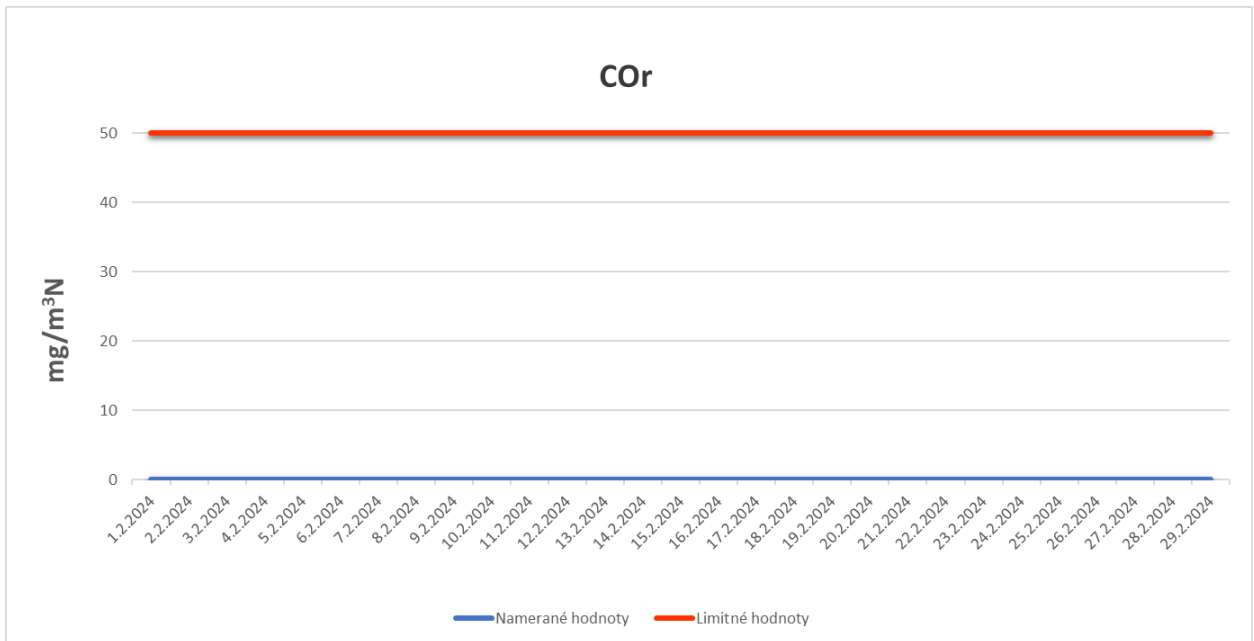

Emisie znečisťujúcich látok z OLO a.s.- ZEVO, Vlčie hrdlo 72, Bratislava

Emisie znečisťujúcich látok z OLO a.s.- ZEVO, Vlčie hrdlo 72, Bratislava