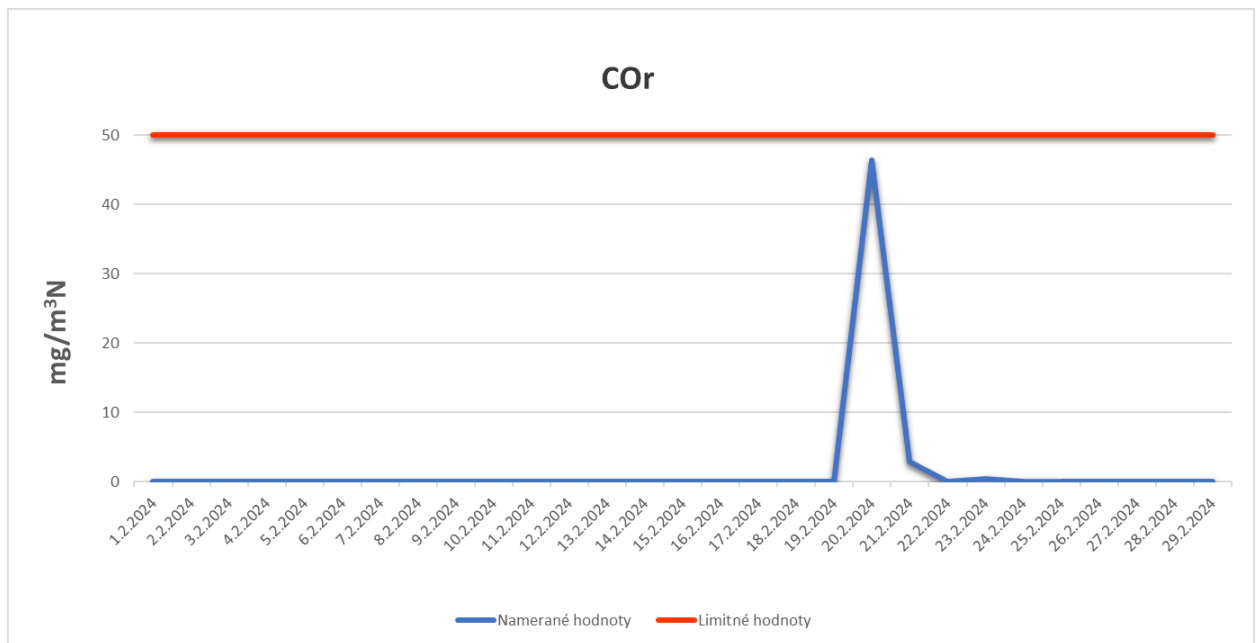

Emisie znečisťujúcich látok z OLO a.s.- ZEVO, Vlčie hrdlo 72, Bratislava

Emisie znečisťujúcich látok z OLO a.s.- ZEVO, Vlčie hrdlo 72, Bratislava