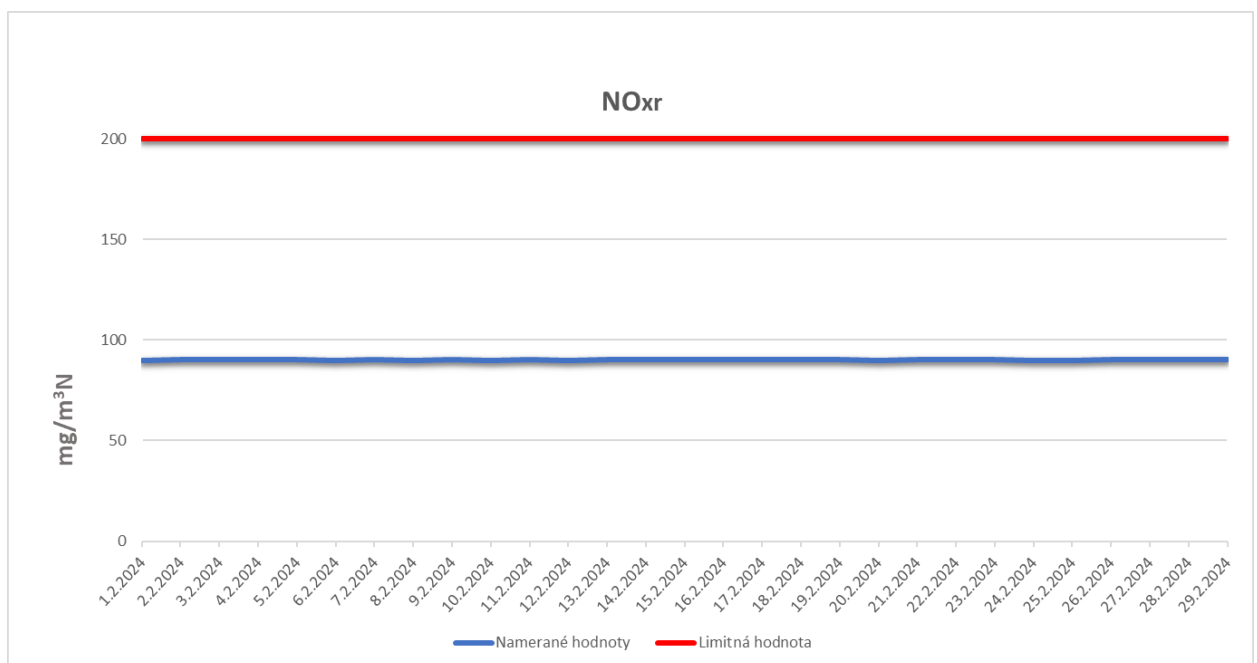

Emisie znečisťujúcich látok z OLO a.s.- ZEVO, Vlčie hrdlo 72, Bratislava

Emisie znečisťujúcich látok z OLO a.s.- ZEVO, Vlčie hrdlo 72, Bratislava