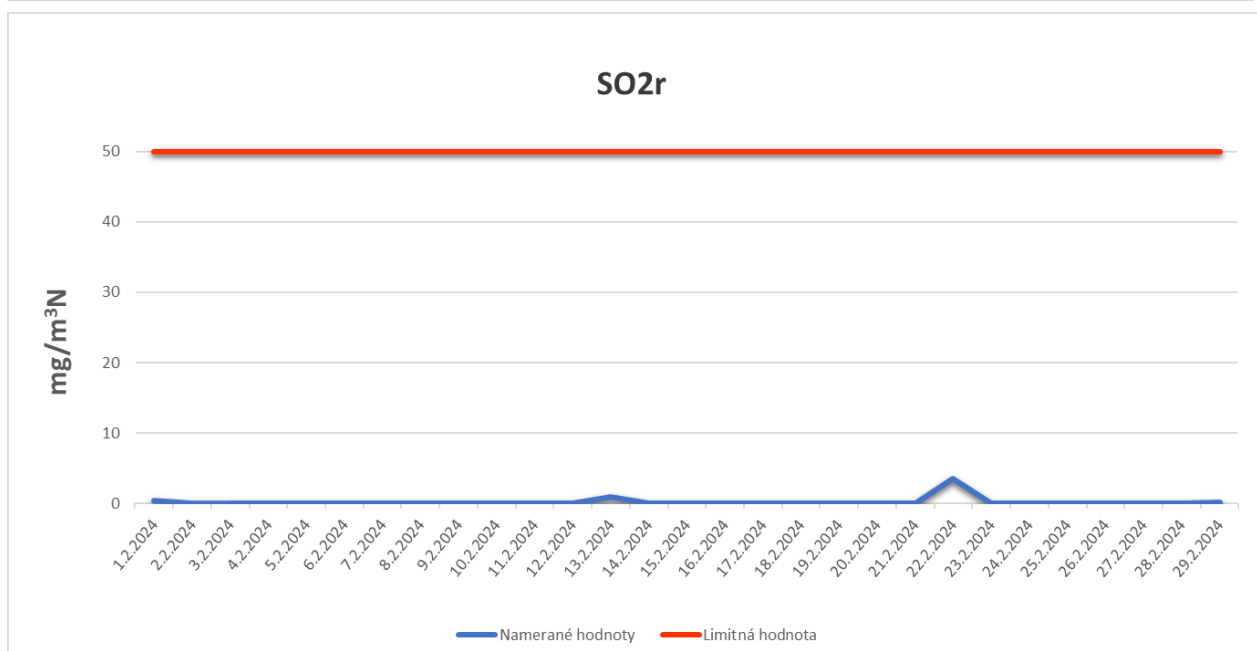

Emisie znečisťujúcich látok z OLO a.s.- ZEVO, Vlčie hrdlo 72, Bratislava

Emisie znečisťujúcich látok z OLO a.s.- ZEVO, Vlčie hrdlo 72, Bratislava