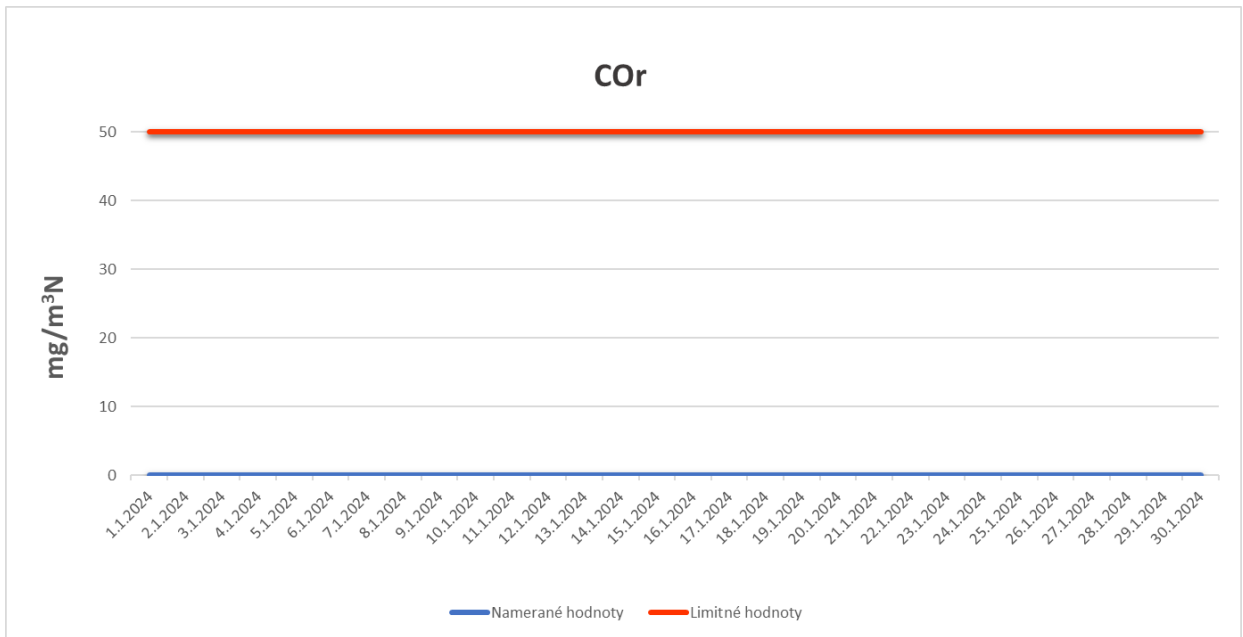

Emisie znečisťujúcich látok z OLO a.s.- ZEVO, Vlčie hrdlo 72, Bratislava

Emisie znečisťujúcich látok z OLO a.s.- ZEVO, Vlčie hrdlo 72, Bratislava