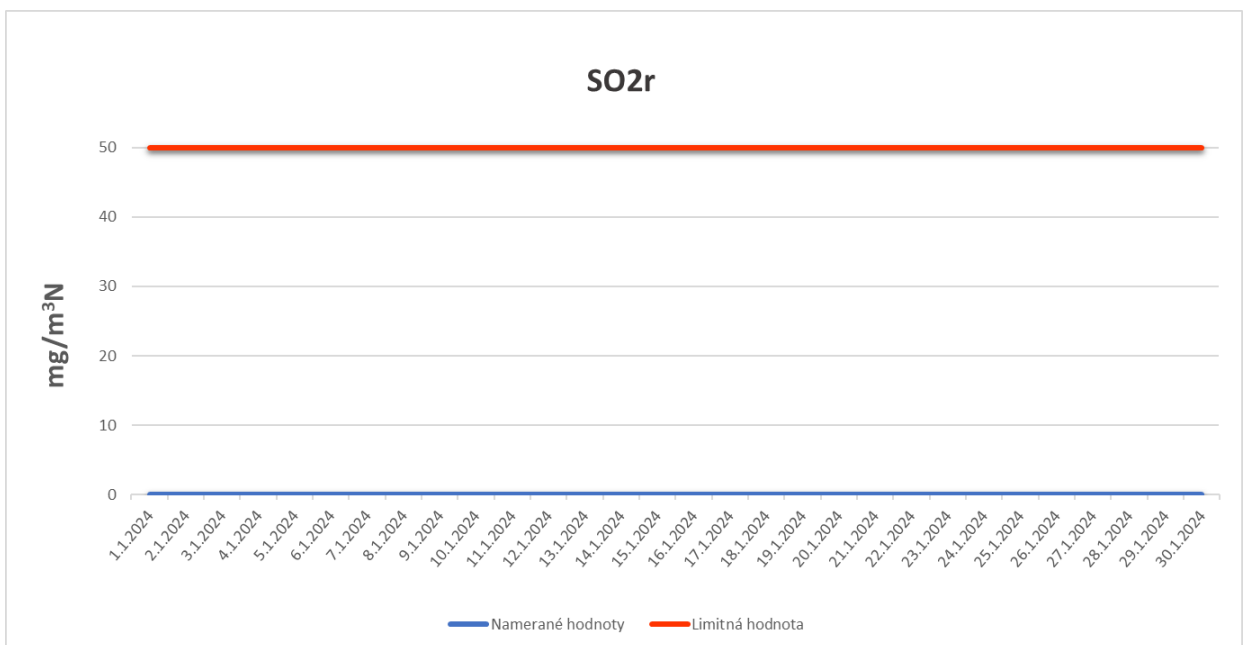

Emisie znečisťujúcich látok z OLO a.s.- ZEVO, Vlčie hrdlo 72, Bratislava

Emisie znečisťujúcich látok z OLO a.s.- ZEVO, Vlčie hrdlo 72, Bratislava