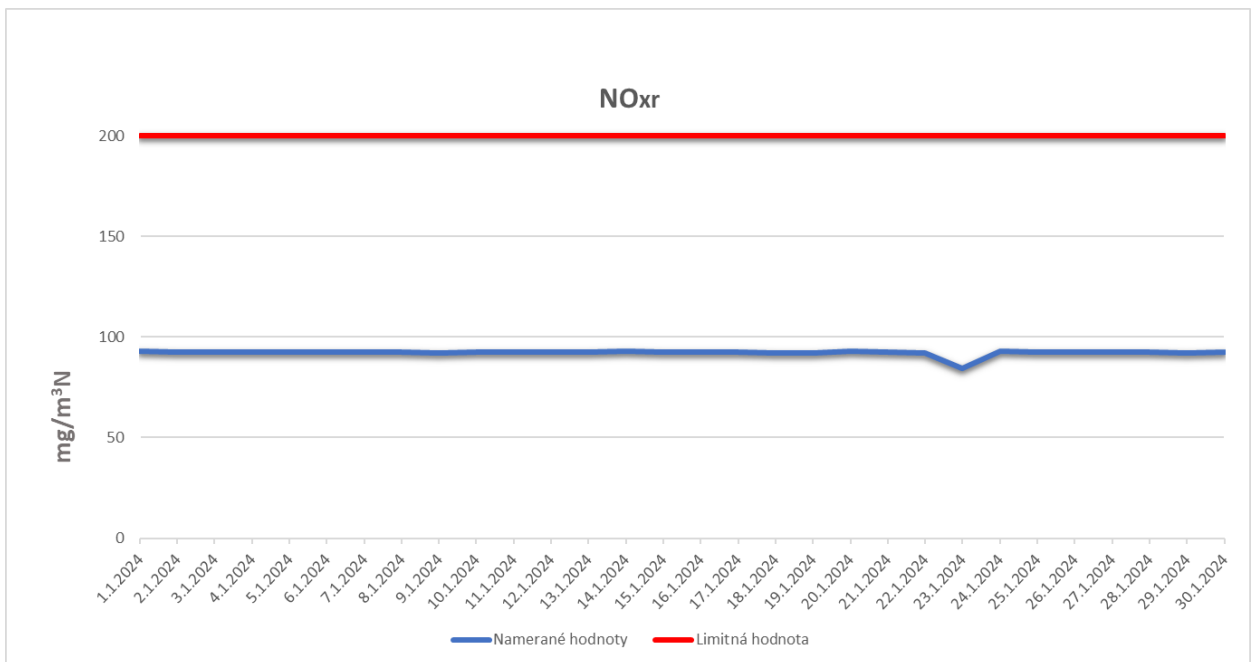

Emisie znečisťujúcich látok z OLO a.s.- ZEVO, Vlčie hrdlo 72, Bratislava

Emisie znečisťujúcich látok z OLO a.s.- ZEVO, Vlčie hrdlo 72, Bratislava