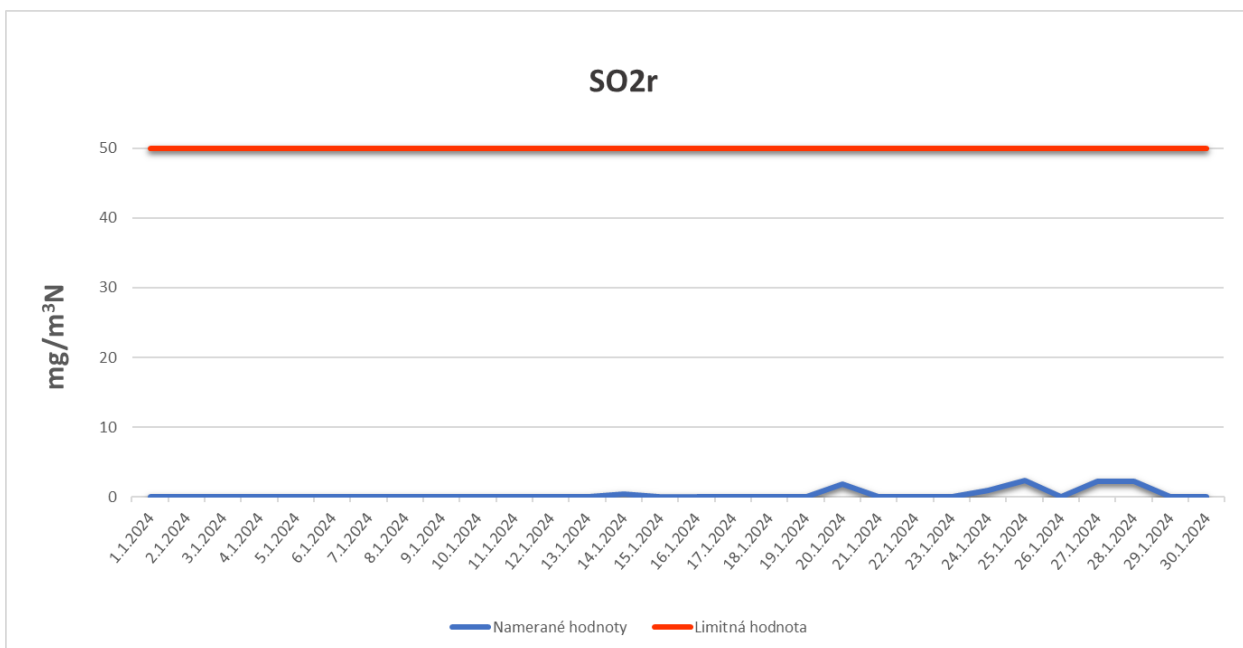

Emisie znečisťujúcich látok z OLO a.s.- ZEVO, Vlčie hrdlo 72, Bratislava

Emisie znečisťujúcich látok z OLO a.s.- ZEVO, Vlčie hrdlo 72, Bratislava