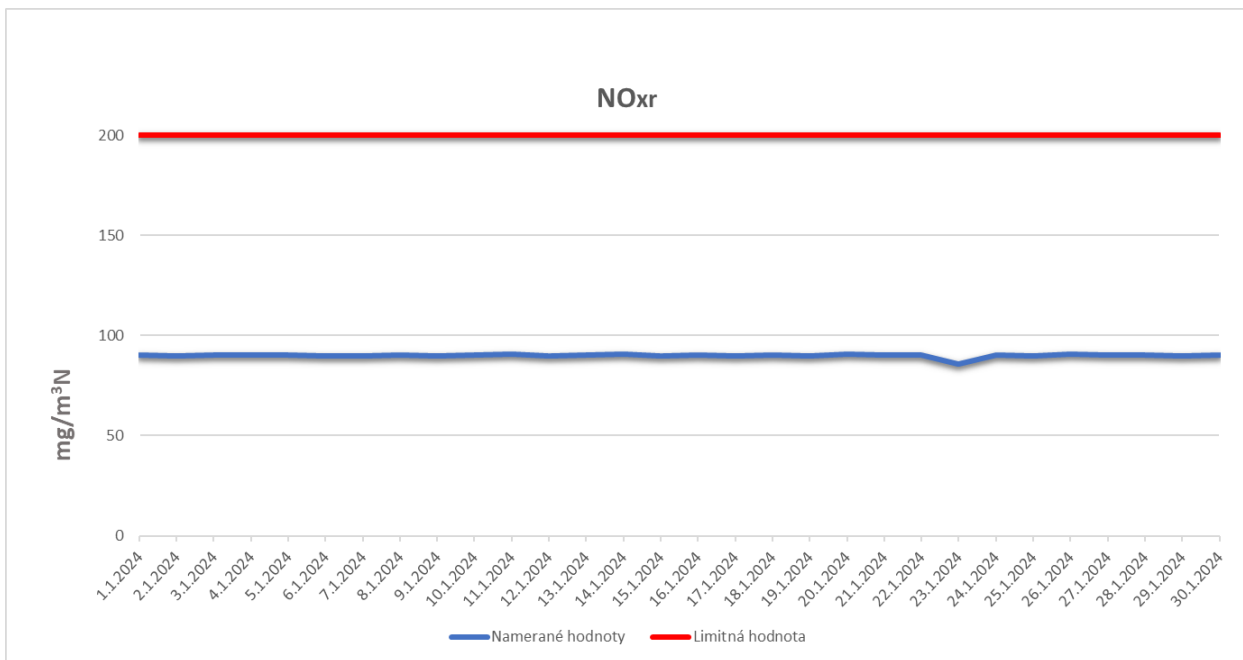

Emisie znečisťujúcich látok z OLO a.s.- ZEVO, Vlčie hrdlo 72, Bratislava

Emisie znečisťujúcich látok z OLO a.s.- ZEVO, Vlčie hrdlo 72, Bratislava