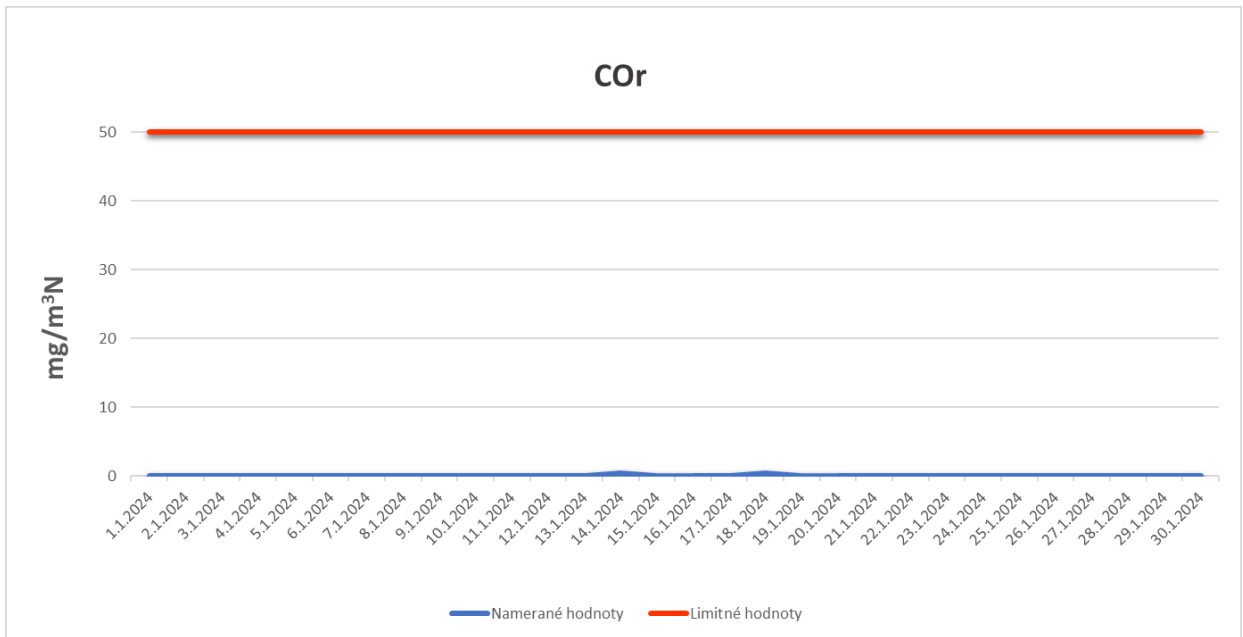

Emisie znečisťujúcich látok z OLO a.s.- ZEVO, Vlčie hrdlo 72, Bratislava

Emisie znečisťujúcich látok z OLO a.s.- ZEVO, Vlčie hrdlo 72, Bratislava