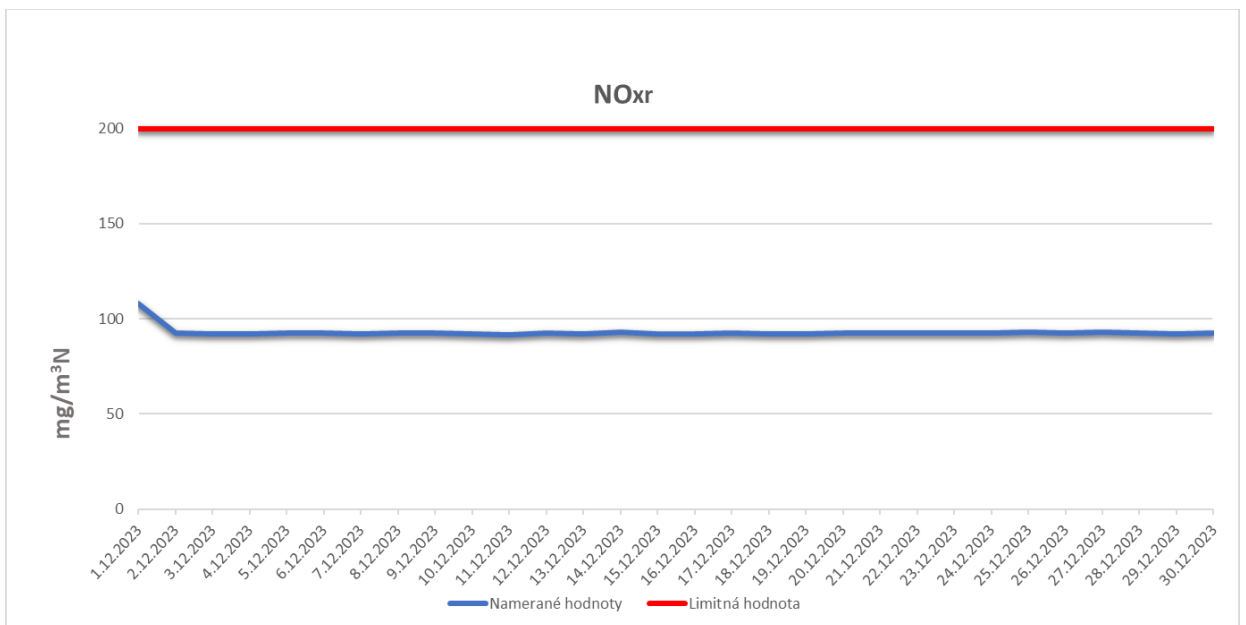

Emisie znečisťujúcich látok z OLO a.s.- ZEVO, Vlčie hrdlo 72, Bratislava

Emisie znečisťujúcich látok z OLO a.s.- ZEVO, Vlčie hrdlo 72, Bratislava