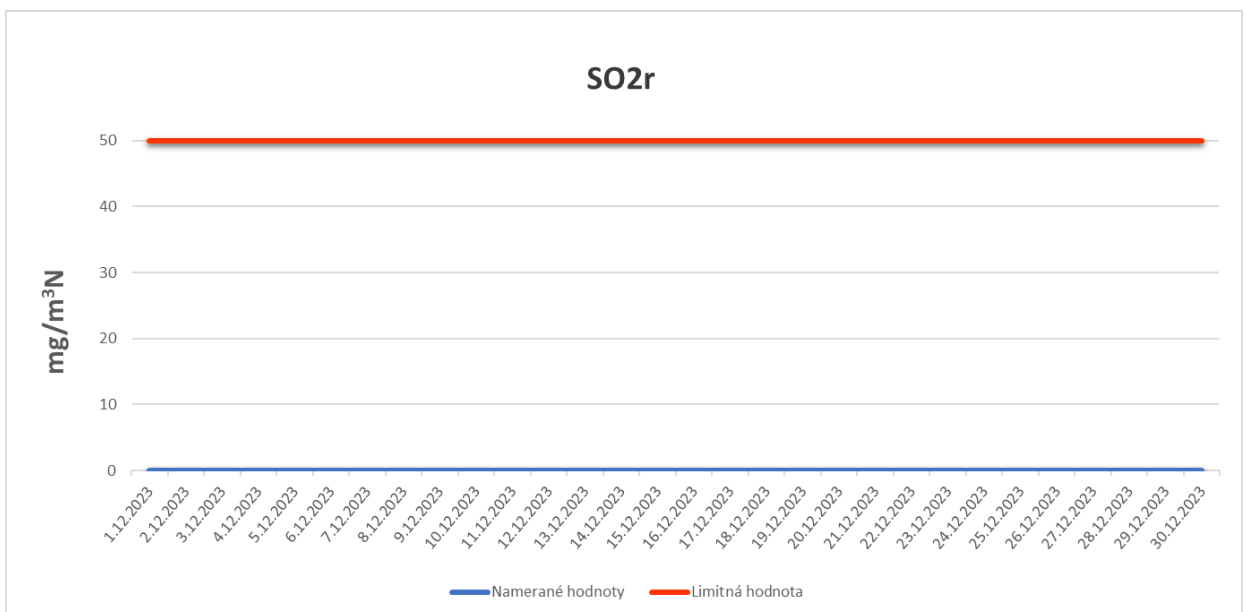

Emisie znečisťujúcich látok z OLO a.s.- ZEVO, Vlčie hrdlo 72, Bratislava

Emisie znečisťujúcich látok z OLO a.s.- ZEVO, Vlčie hrdlo 72, Bratislava