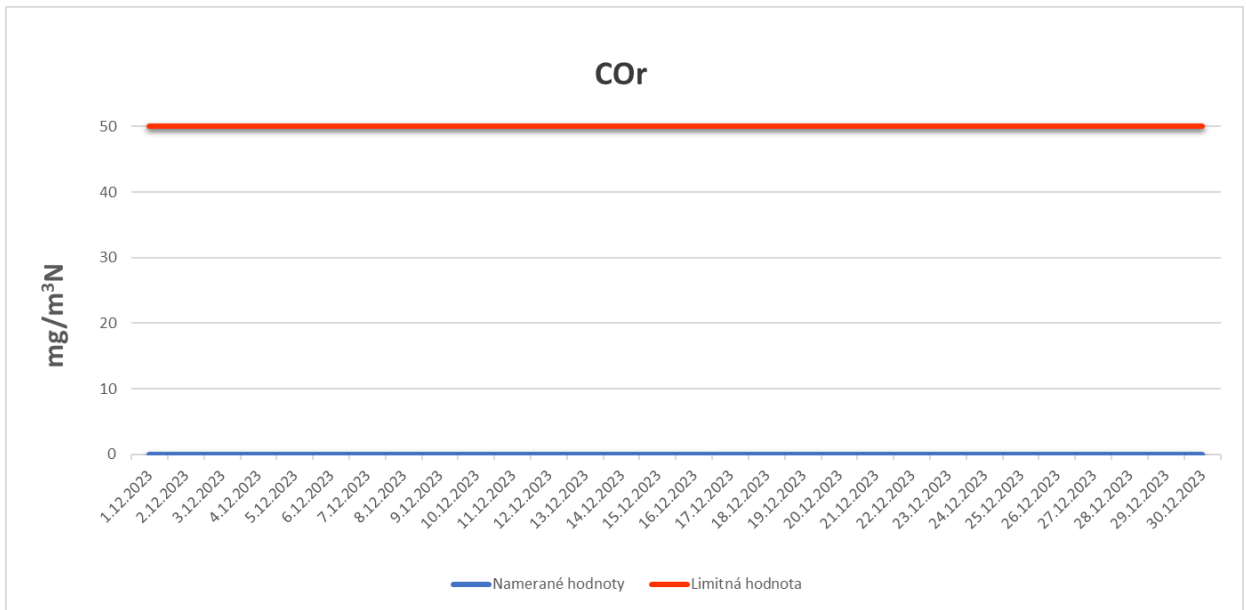

Emisie znečisťujúcich látok z OLO a.s.- ZEVO, Vlčie hrdlo 72, Bratislava

Emisie znečisťujúcich látok z OLO a.s.- ZEVO, Vlčie hrdlo 72, Bratislava