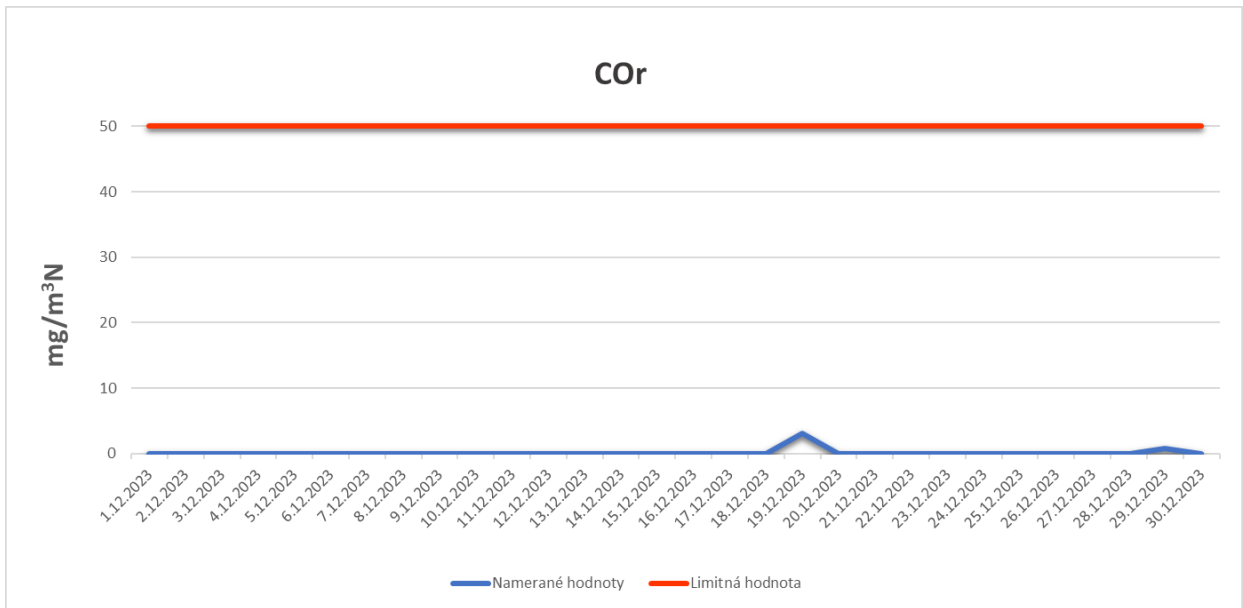

Emisie znečisťujúcich látok z OLO a.s.- ZEVO, Vlčie hrdlo 72, Bratislava

Emisie znečisťujúcich látok z OLO a.s.- ZEVO, Vlčie hrdlo 72, Bratislava