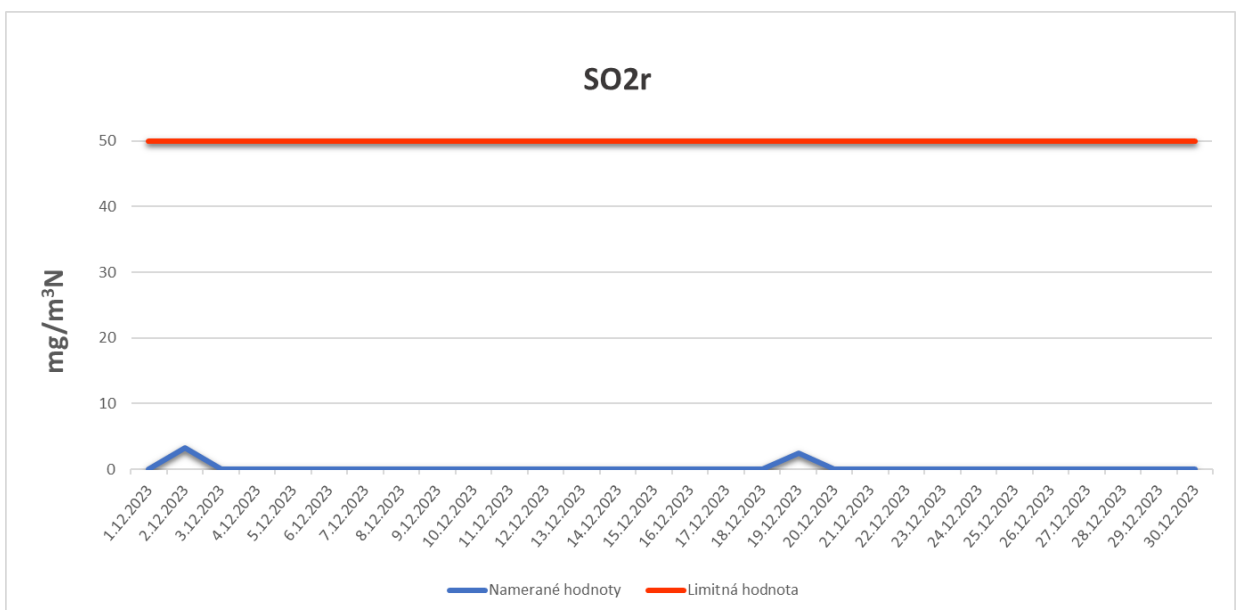

Emisie znečisťujúcich látok z OLO a.s.- ZEVO, Vlčie hrdlo 72, Bratislava

Emisie znečisťujúcich látok z OLO a.s.- ZEVO, Vlčie hrdlo 72, Bratislava