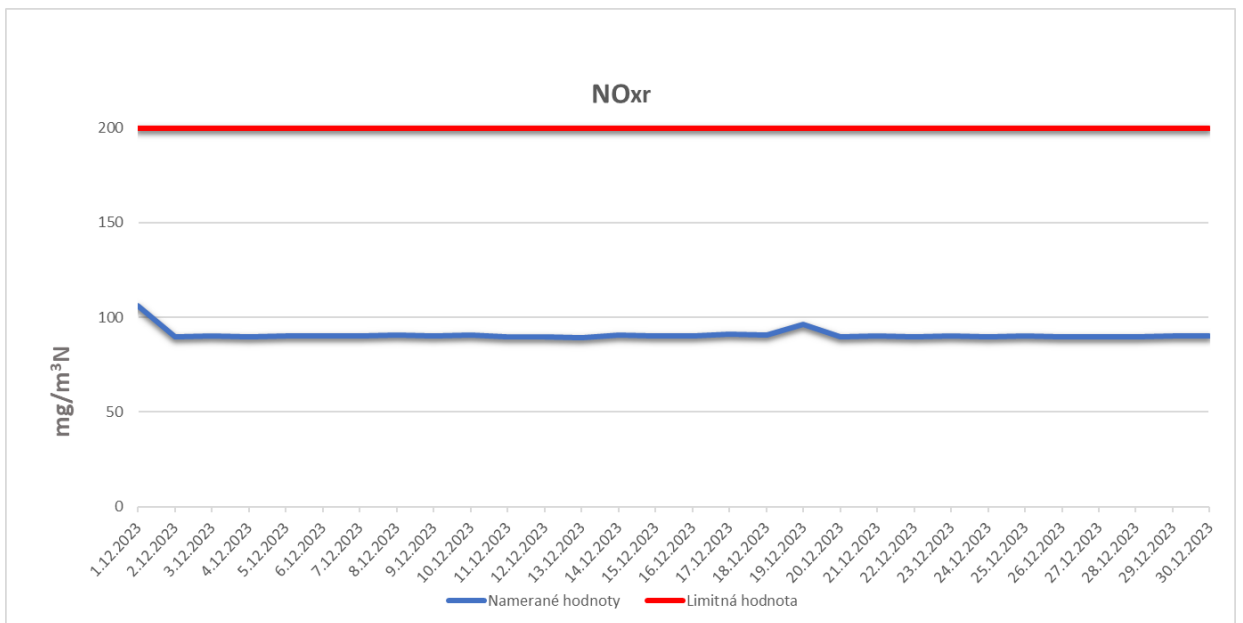

Emisie znečisťujúcich látok z OLO a.s.- ZEVO, Vlčie hrdlo 72, Bratislava

Emisie znečisťujúcich látok z OLO a.s.- ZEVO, Vlčie hrdlo 72, Bratislava