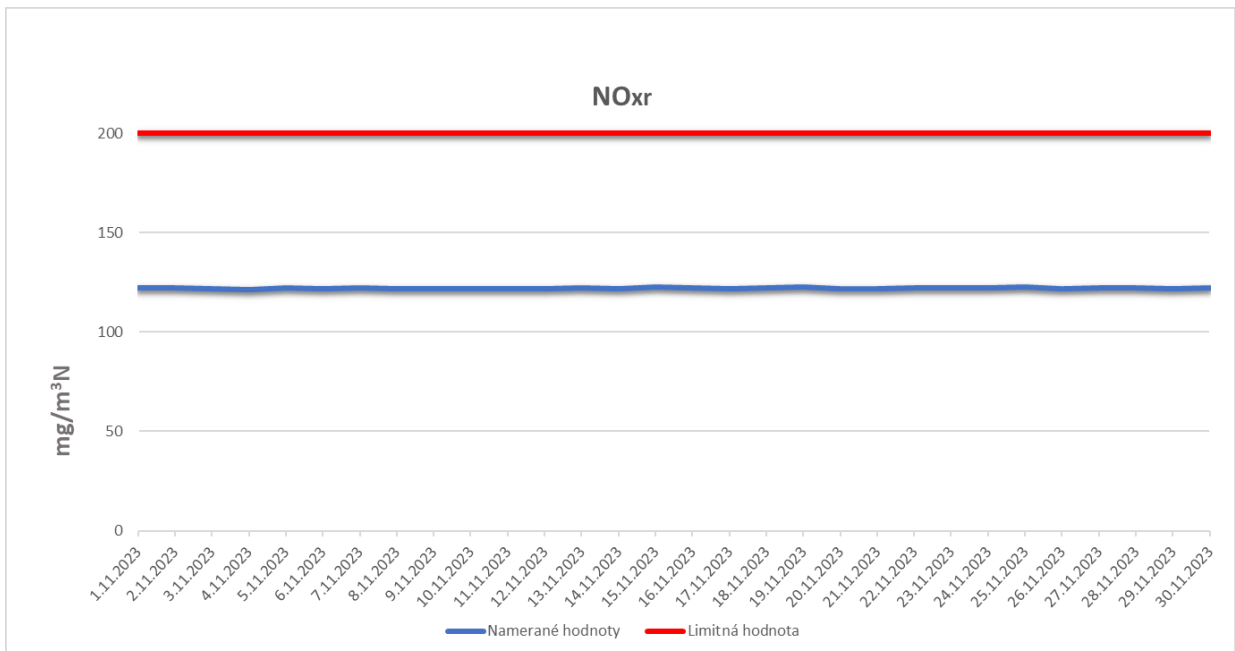

Emisie znečisťujúcich látok z OLO a.s.- ZEVO, Vlčie hrdlo 72, Bratislava

Emisie znečisťujúcich látok z OLO a.s.- ZEVO, Vlčie hrdlo 72, Bratislava