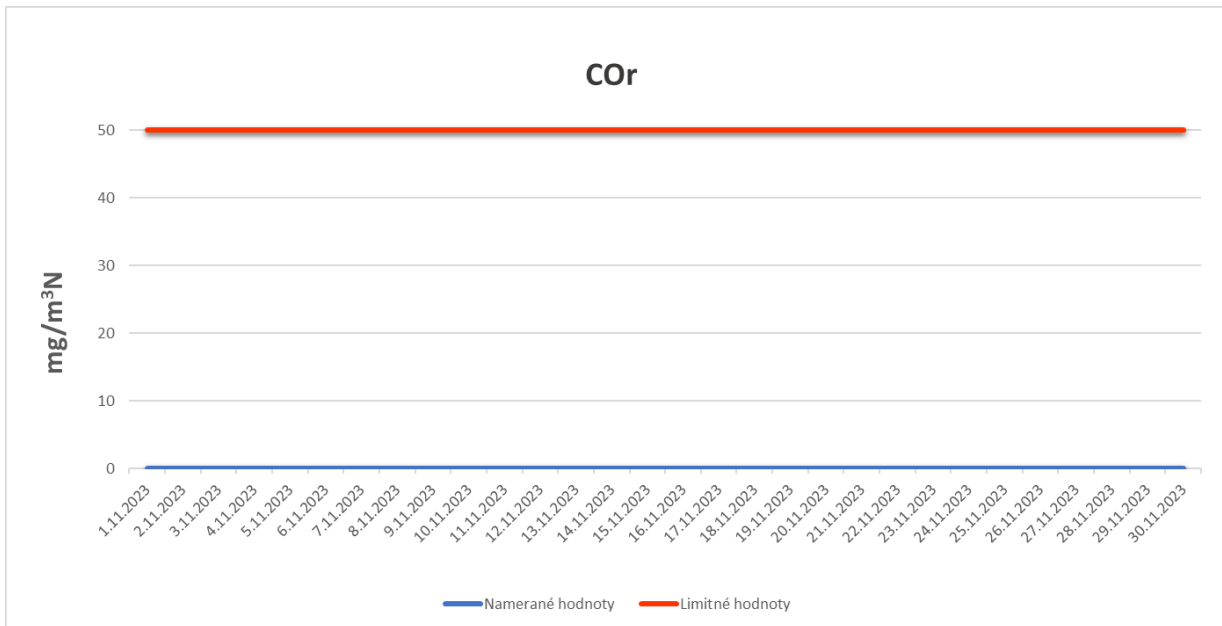

Emisie znečisťujúcich látok z OLO a.s.- ZEVO, Vlčie hrdlo 72, Bratislava

Emisie znečisťujúcich látok z OLO a.s.- ZEVO, Vlčie hrdlo 72, Bratislava