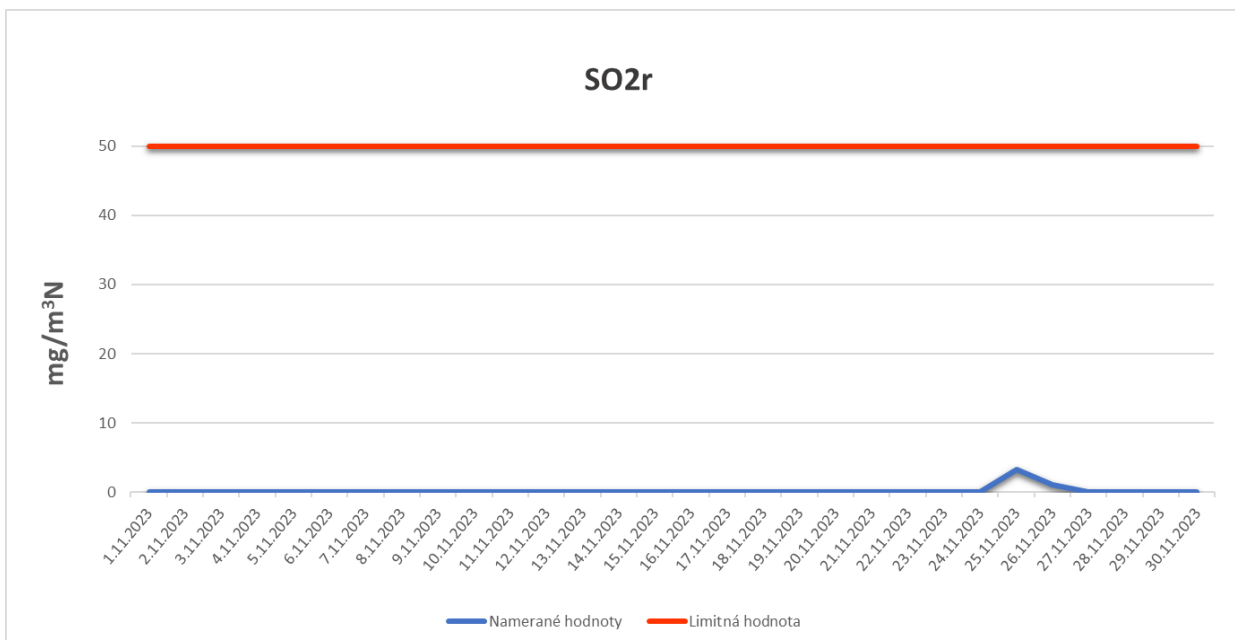

Emisie znečisťujúcich látok z OLO a.s.- ZEVO, Vlčie hrdlo 72, Bratislava

Emisie znečisťujúcich látok z OLO a.s.- ZEVO, Vlčie hrdlo 72, Bratislava