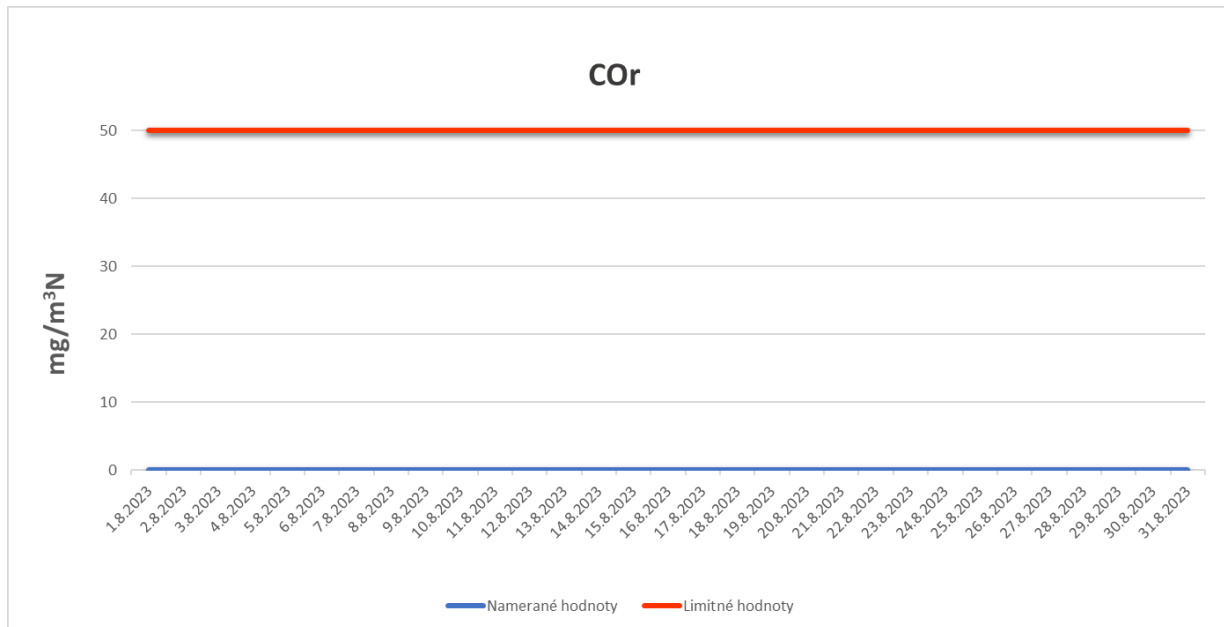

Emisie znečisťujúcich látok z OLO a.s.- ZEVO, Vlčie hrdlo 72, Bratislava

Emisie znečisťujúcich látok z OLO a.s.- ZEVO, Vlčie hrdlo 72, Bratislava