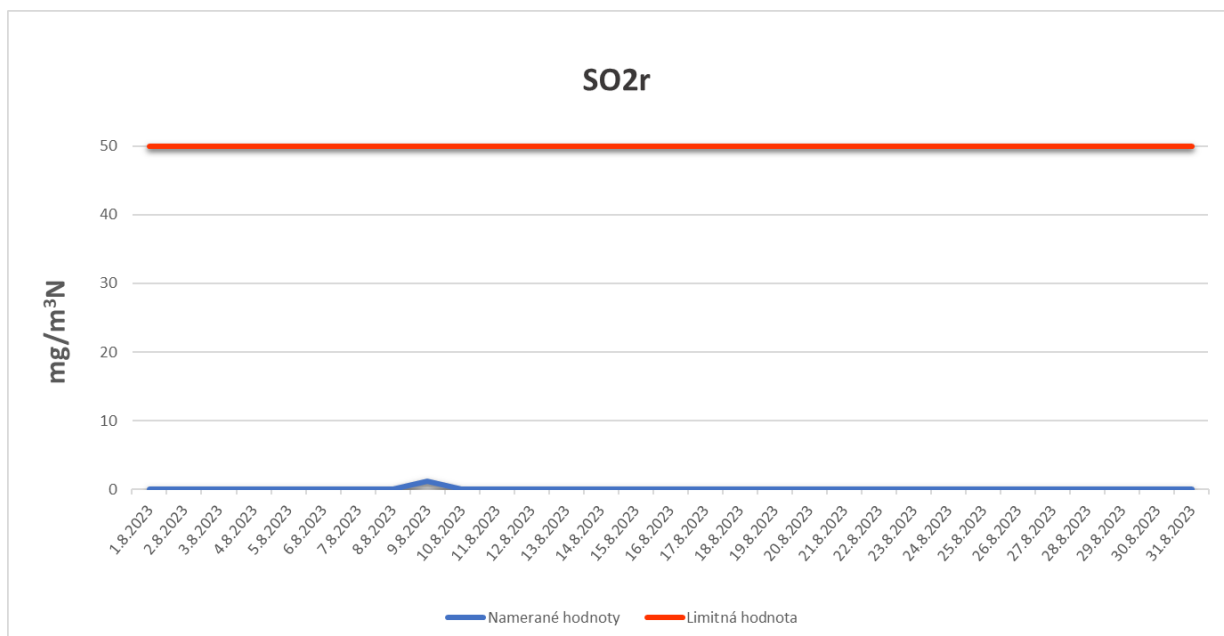

Emisie znečisťujúcich látok z OLO a.s.- ZEVO, Vlčie hrdlo 72, Bratislava

Emisie znečisťujúcich látok z OLO a.s.- ZEVO, Vlčie hrdlo 72, Bratislava