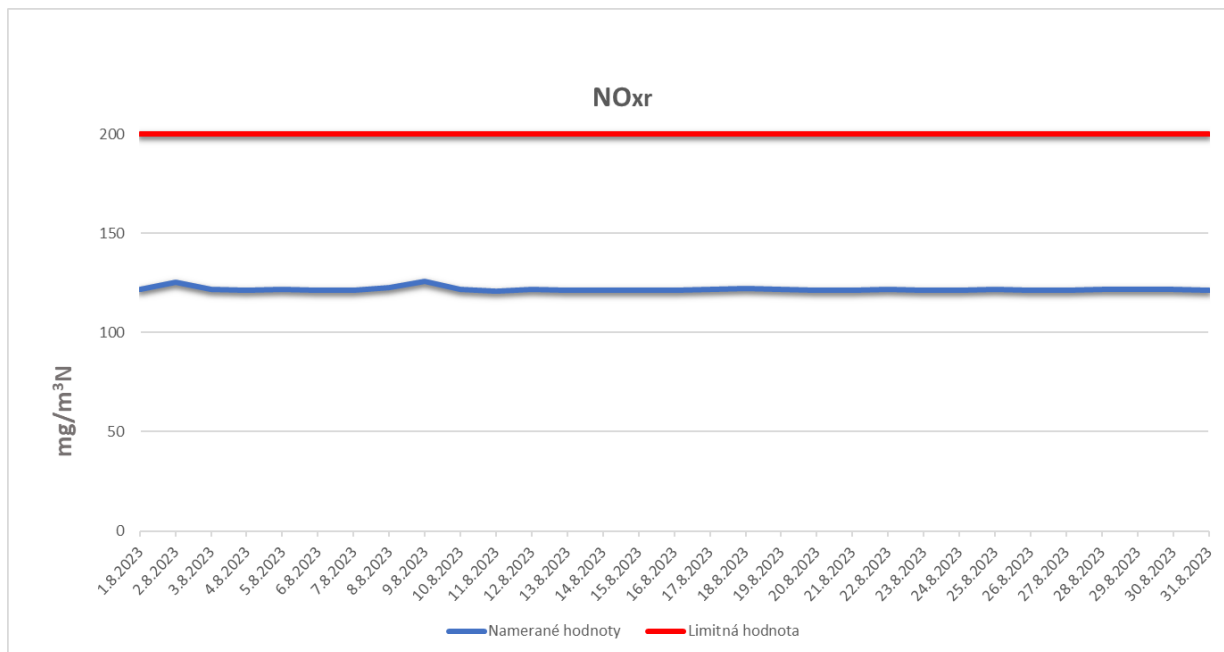

Emisie znečisťujúcich látok z OLO a.s.- ZEVO, Vlčie hrdlo 72, Bratislava

Emisie znečisťujúcich látok z OLO a.s.- ZEVO, Vlčie hrdlo 72, Bratislava