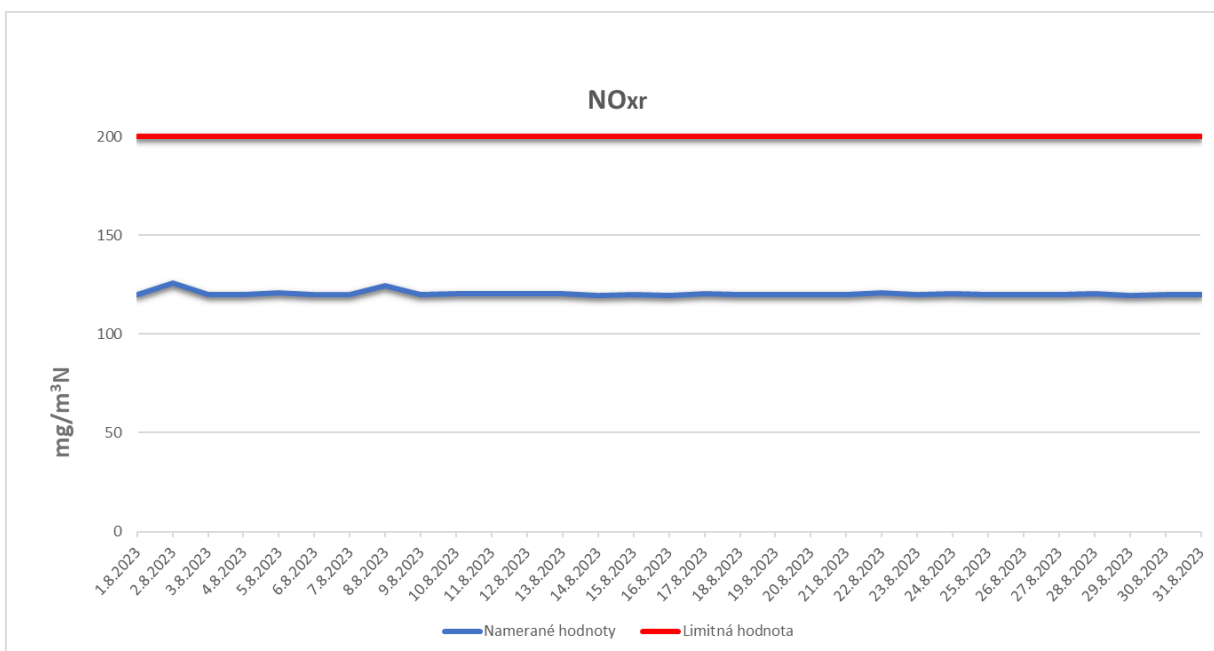

Emisie znečisťujúcich látok z OLO a.s.- ZEVO, Vlčie hrdlo 72, Bratislava

Emisie znečisťujúcich látok z OLO a.s.- ZEVO, Vlčie hrdlo 72, Bratislava