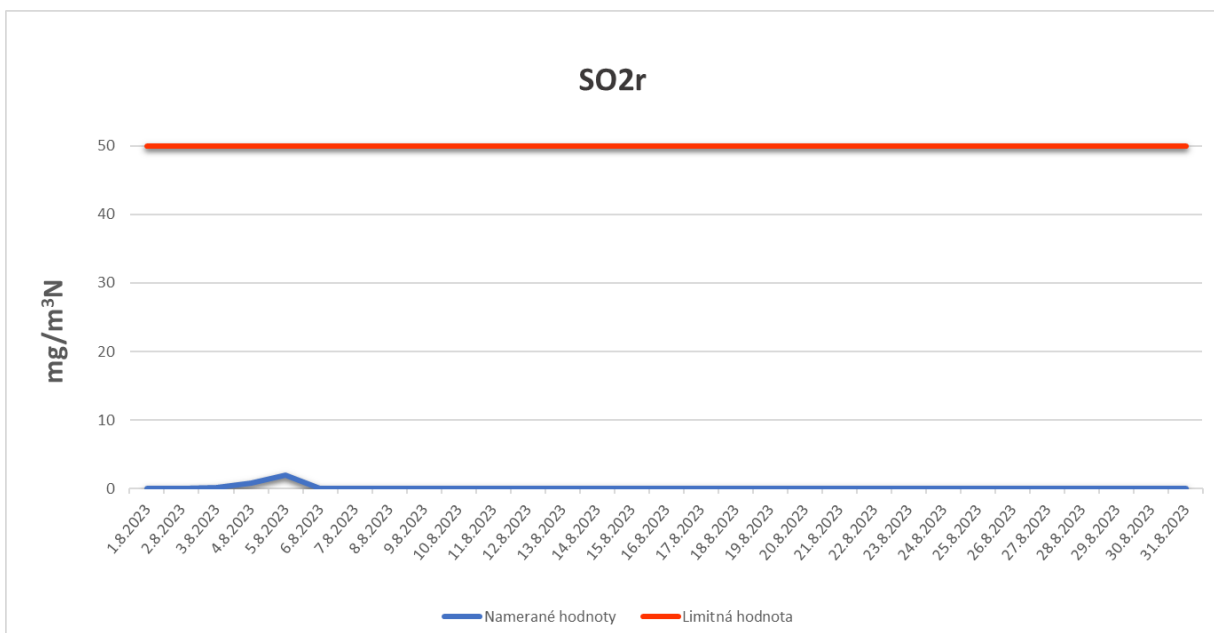

Emisie znečisťujúcich látok z OLO a.s.- ZEVO, Vlčie hrdlo 72, Bratislava

Emisie znečisťujúcich látok z OLO a.s.- ZEVO, Vlčie hrdlo 72, Bratislava