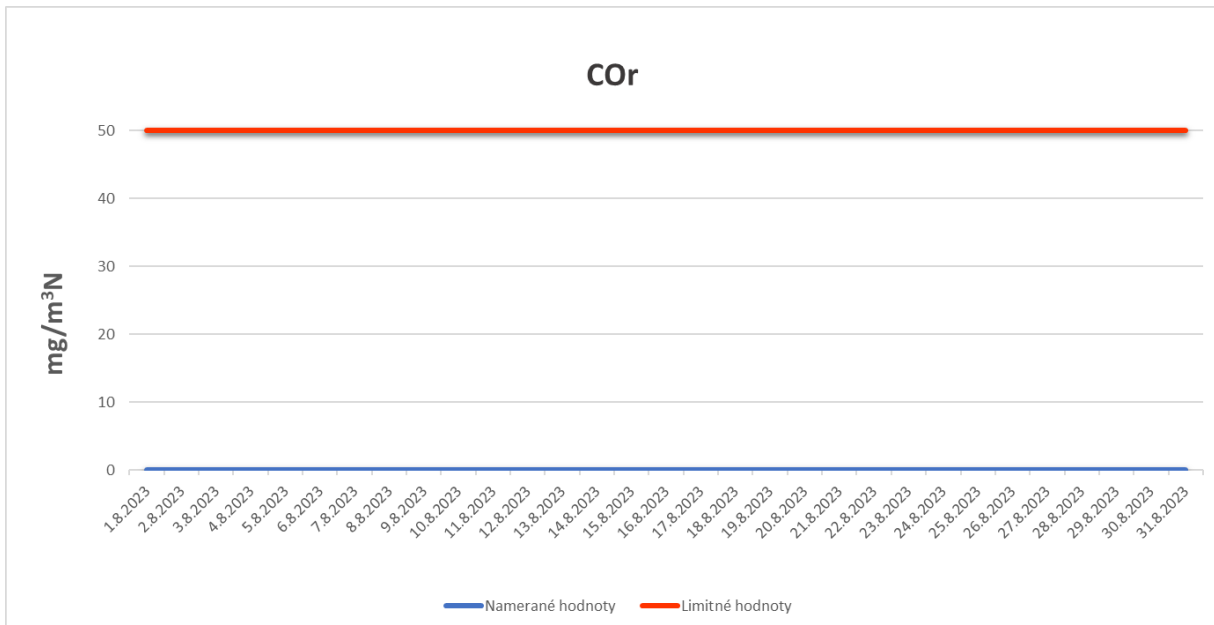

Emisie znečisťujúcich látok z OLO a.s.- ZEVO, Vlčie hrdlo 72, Bratislava

Emisie znečisťujúcich látok z OLO a.s.- ZEVO, Vlčie hrdlo 72, Bratislava