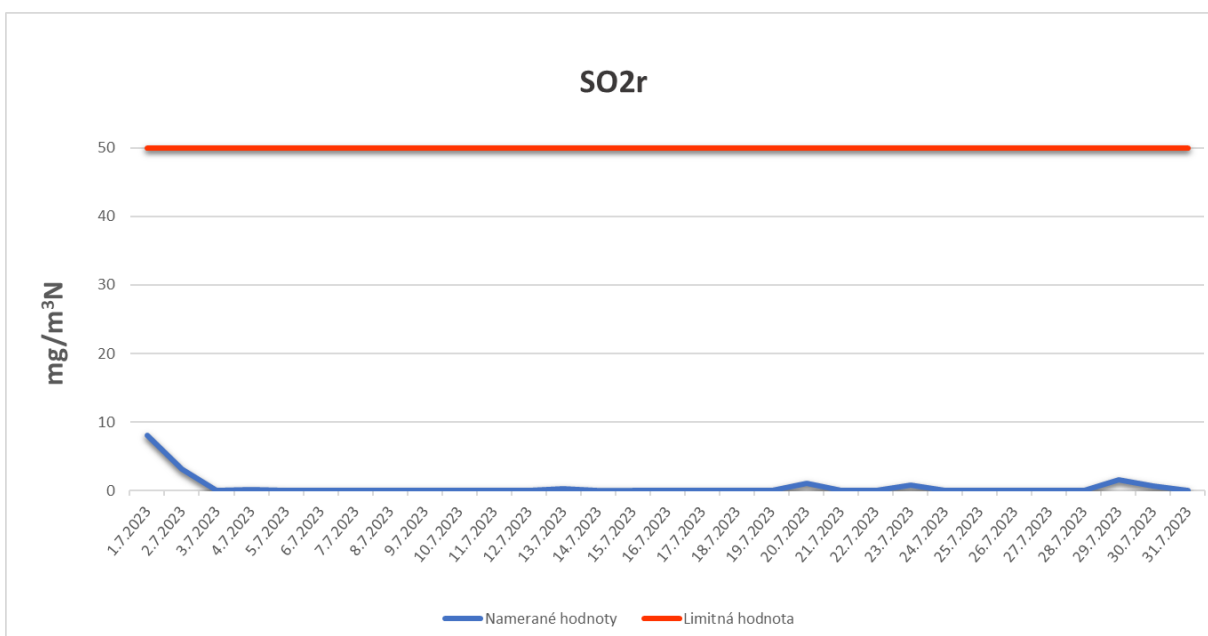

Emisie znečisťujúcich látok z OLO a.s.- ZEVO, Vlčie hrdlo 72, Bratislava

Emisie znečisťujúcich látok z OLO a.s.- ZEVO, Vlčie hrdlo 72, Bratislava