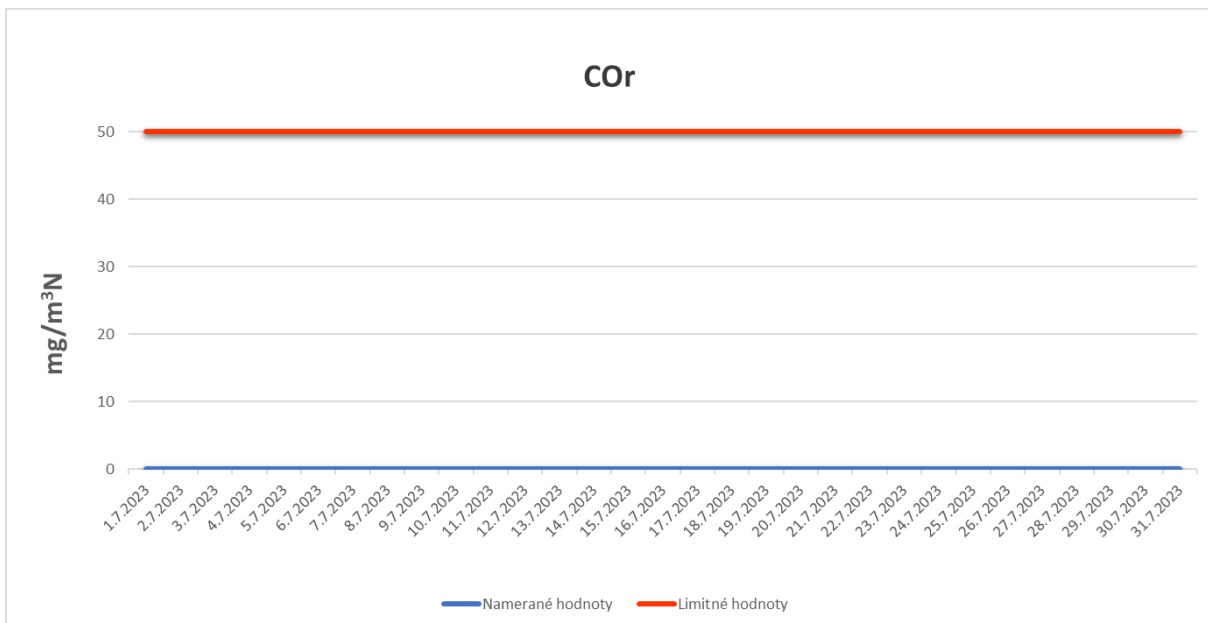

Emisie znečisťujúcich látok z OLO a.s.- ZEVO, Vlčie hrdlo 72, Bratislava

Emisie znečisťujúcich látok z OLO a.s.- ZEVO, Vlčie hrdlo 72, Bratislava