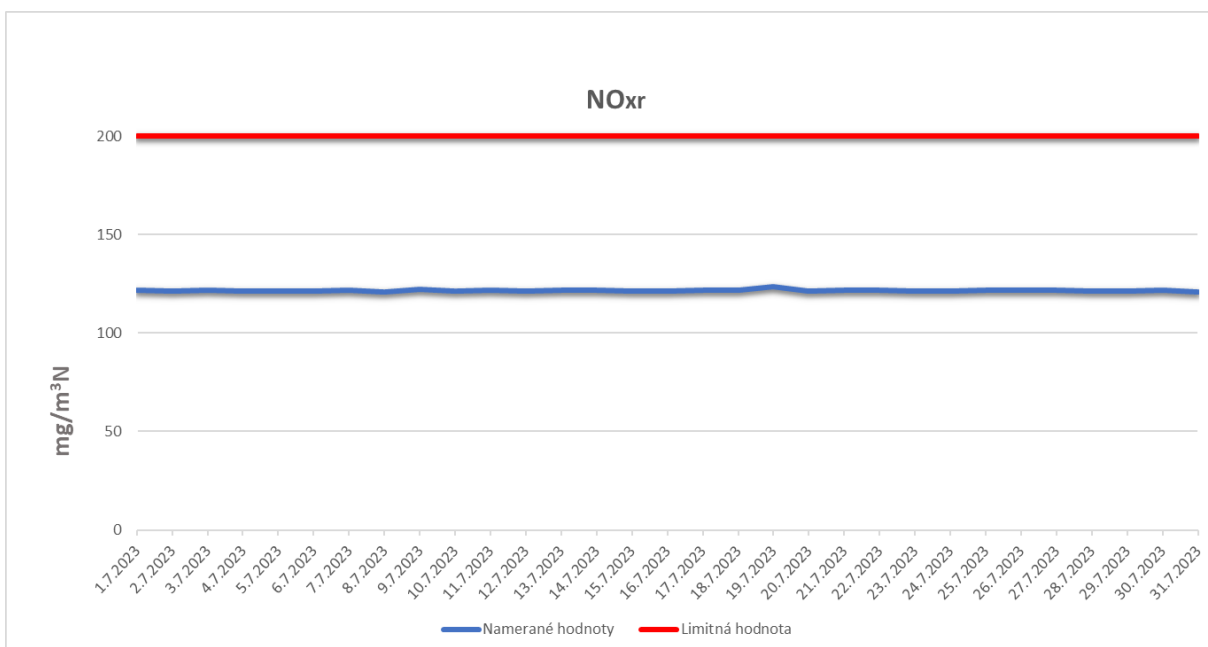

Emisie znečisťujúcich látok z OLO a.s.- ZEVO, Vlčie hrdlo 72, Bratislava

Emisie znečisťujúcich látok z OLO a.s.- ZEVO, Vlčie hrdlo 72, Bratislava