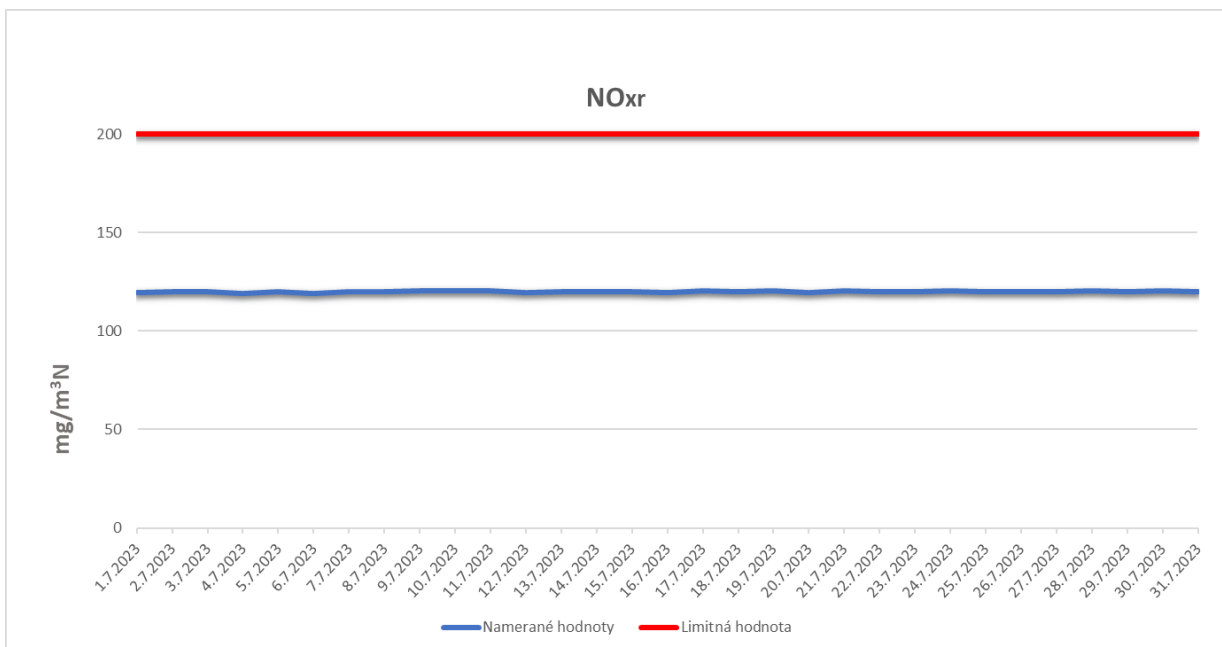

Emisie znečisťujúcich látok z OLO a.s.- ZEVO, Vlčie hrdlo 72, Bratislava

Emisie znečisťujúcich látok z OLO a.s.- ZEVO, Vlčie hrdlo 72, Bratislava