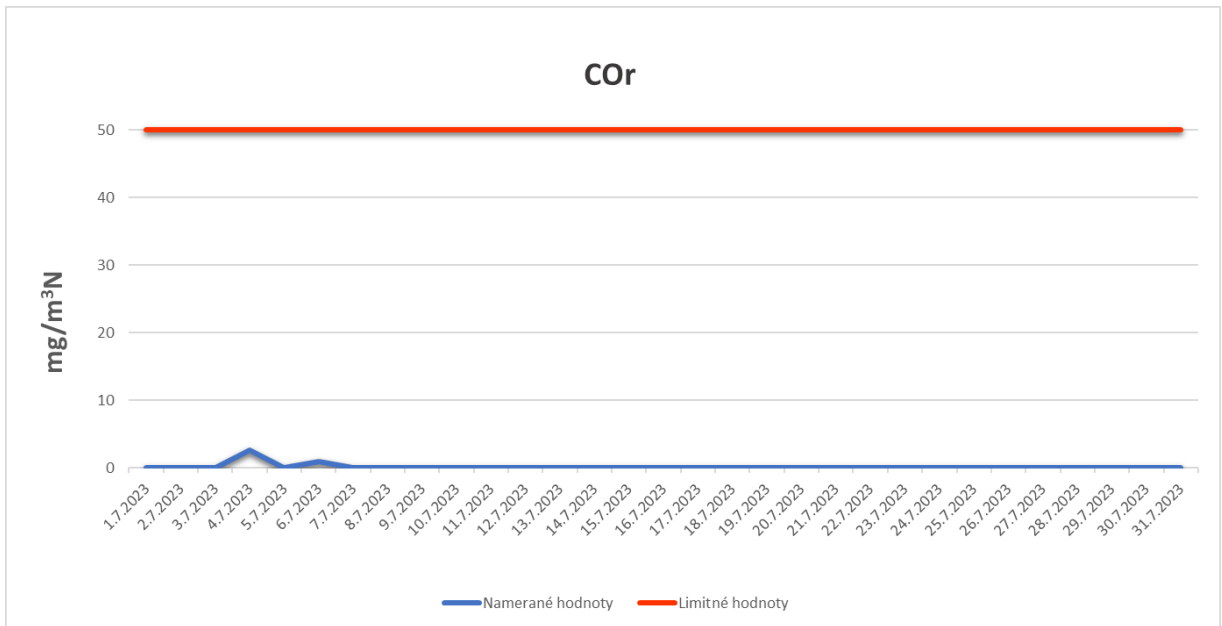

Emisie znečisťujúcich látok z OLO a.s.- ZEVO, Vlčie hrdlo 72, Bratislava

Emisie znečisťujúcich látok z OLO a.s.- ZEVO, Vlčie hrdlo 72, Bratislava