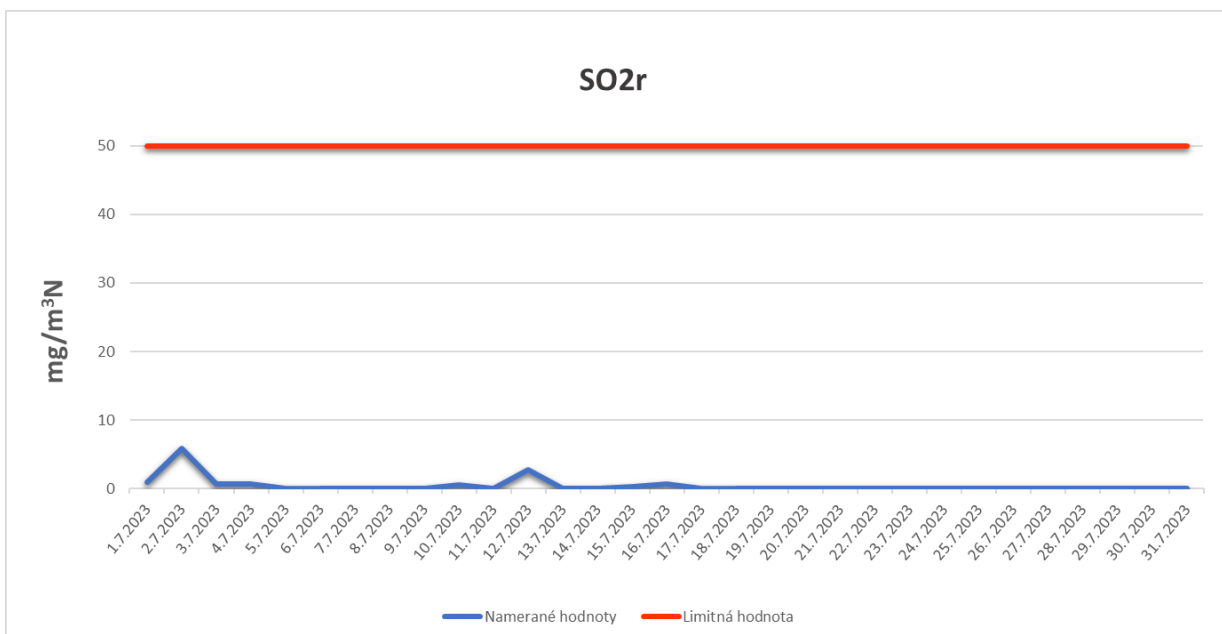

Emisie znečisťujúcich látok z OLO a.s.- ZEVO, Vlčie hrdlo 72, Bratislava

Emisie znečisťujúcich látok z OLO a.s.- ZEVO, Vlčie hrdlo 72, Bratislava