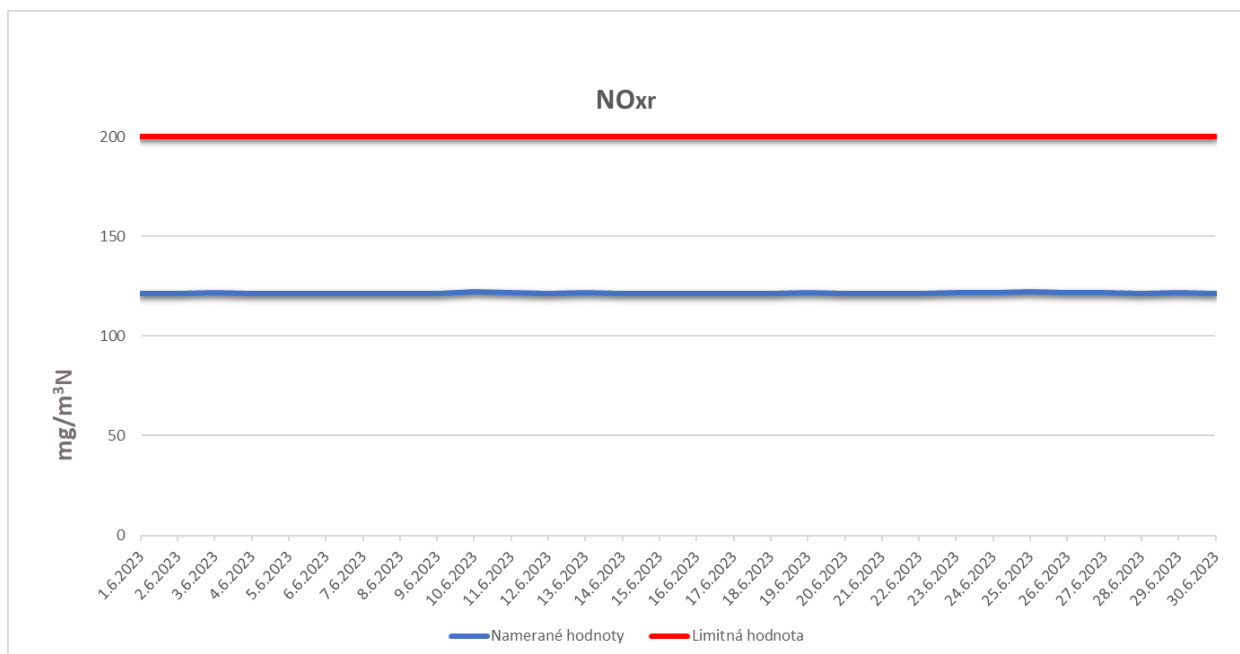

Emisie znečisťujúcich látok z OLO a.s.- ZEVO, Vlčie hrdlo 72, Bratislava

Emisie znečisťujúcich látok z OLO a.s.- ZEVO, Vlčie hrdlo 72, Bratislava