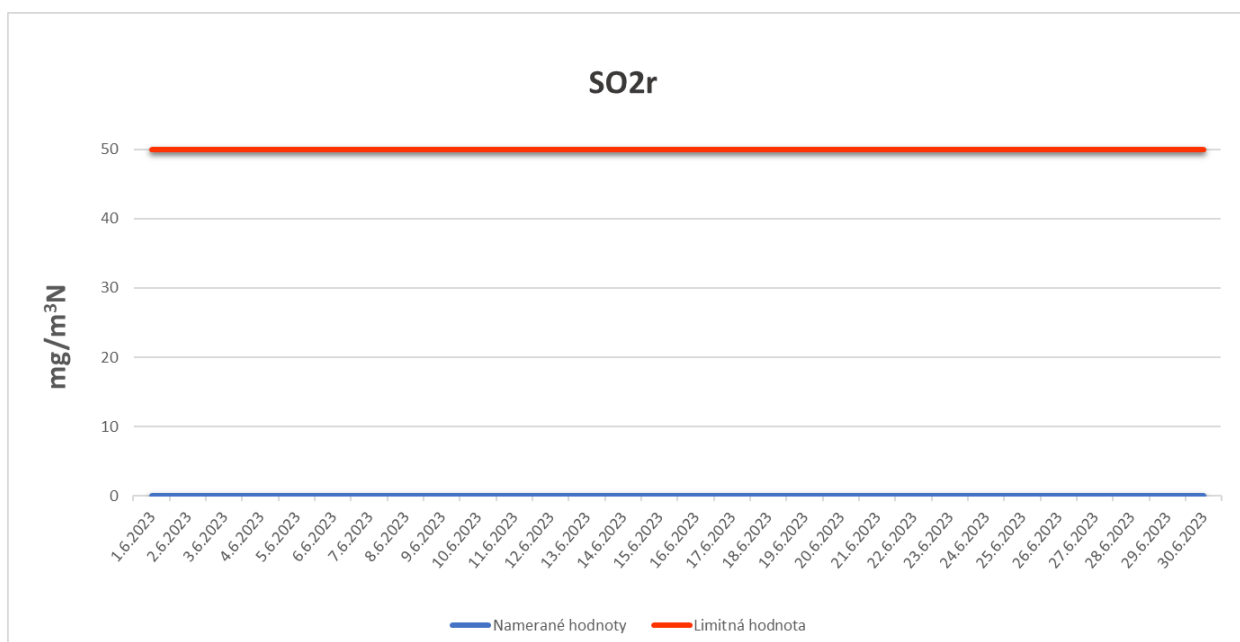

Emisie znečisťujúcich látok z OLO a.s.- ZEVO, Vlčie hrdlo 72, Bratislava

Emisie znečisťujúcich látok z OLO a.s.- ZEVO, Vlčie hrdlo 72, Bratislava