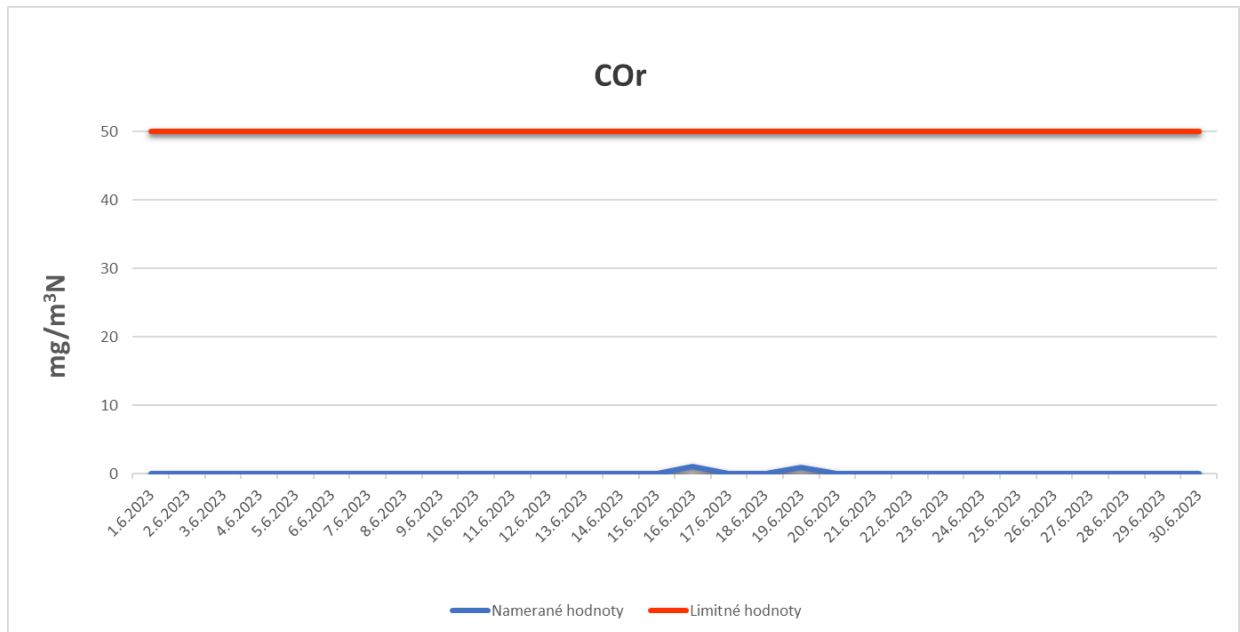

Emisie znečisťujúcich látok z OLO a.s.- ZEVO, Vlčie hrdlo 72, Bratislava

Emisie znečisťujúcich látok z OLO a.s.- ZEVO, Vlčie hrdlo 72, Bratislava