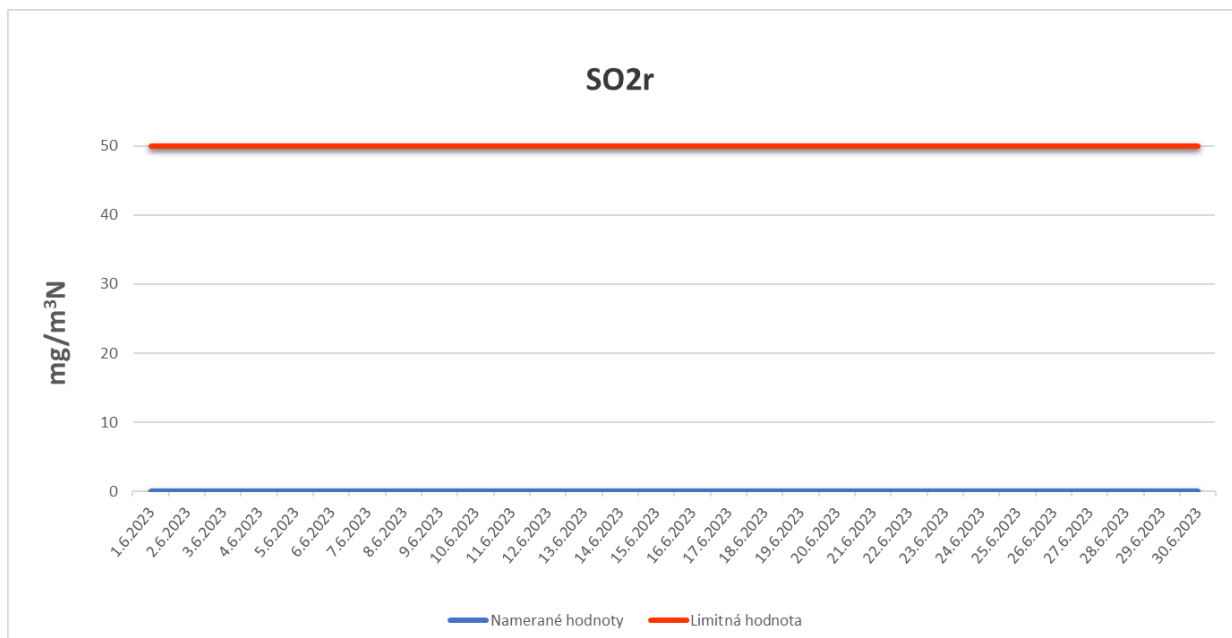

Emisie znečisťujúcich látok z OLO a.s.- ZEVO, Vlčie hrdlo 72, Bratislava

Emisie znečisťujúcich látok z OLO a.s.- ZEVO, Vlčie hrdlo 72, Bratislava