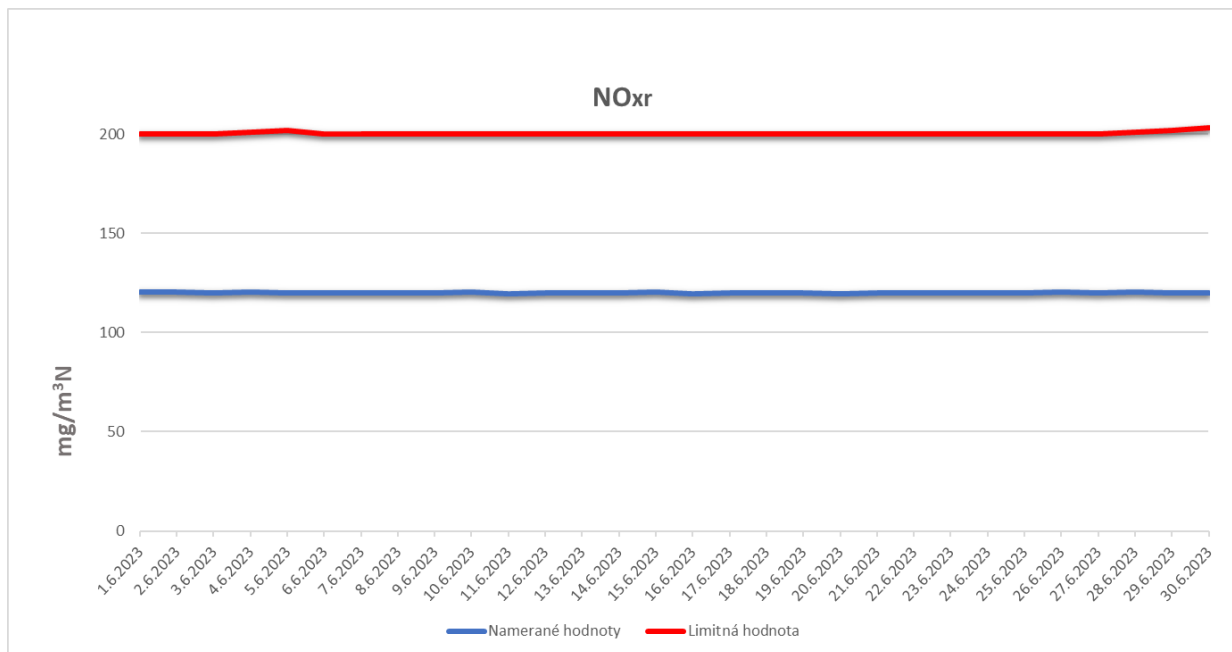

Emisie znečisťujúcich látok z OLO a.s.- ZEVO, Vlčie hrdlo 72, Bratislava

Emisie znečisťujúcich látok z OLO a.s.- ZEVO, Vlčie hrdlo 72, Bratislava