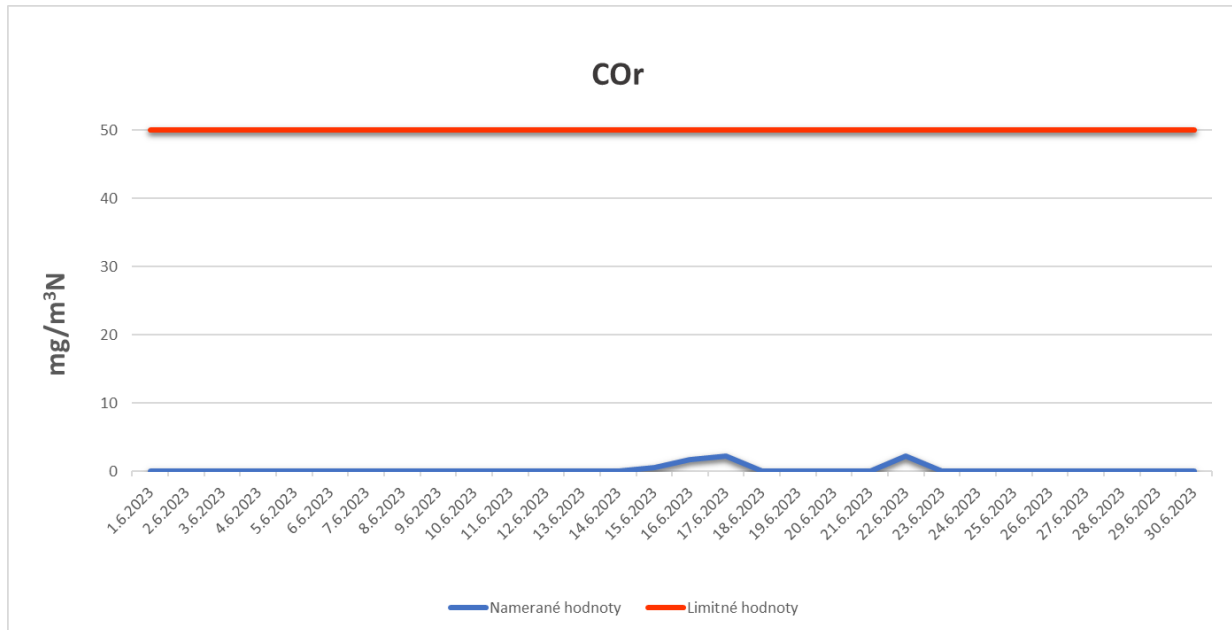

Emisie znečisťujúcich látok z OLO a.s.- ZEVO, Vlčie hrdlo 72, Bratislava

Emisie znečisťujúcich látok z OLO a.s.- ZEVO, Vlčie hrdlo 72, Bratislava