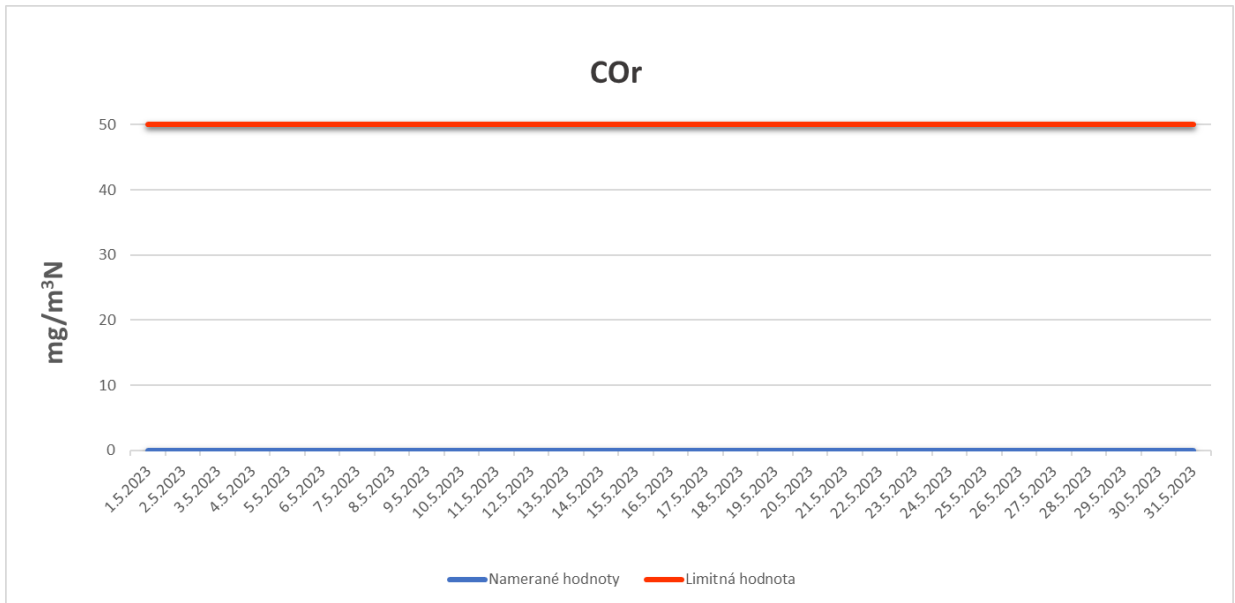

Emisie znečisťujúcich látok z OLO a.s.- ZEVO, Vlčie hrdlo 72, Bratislava

Emisie znečisťujúcich látok z OLO a.s.- ZEVO, Vlčie hrdlo 72, Bratislava