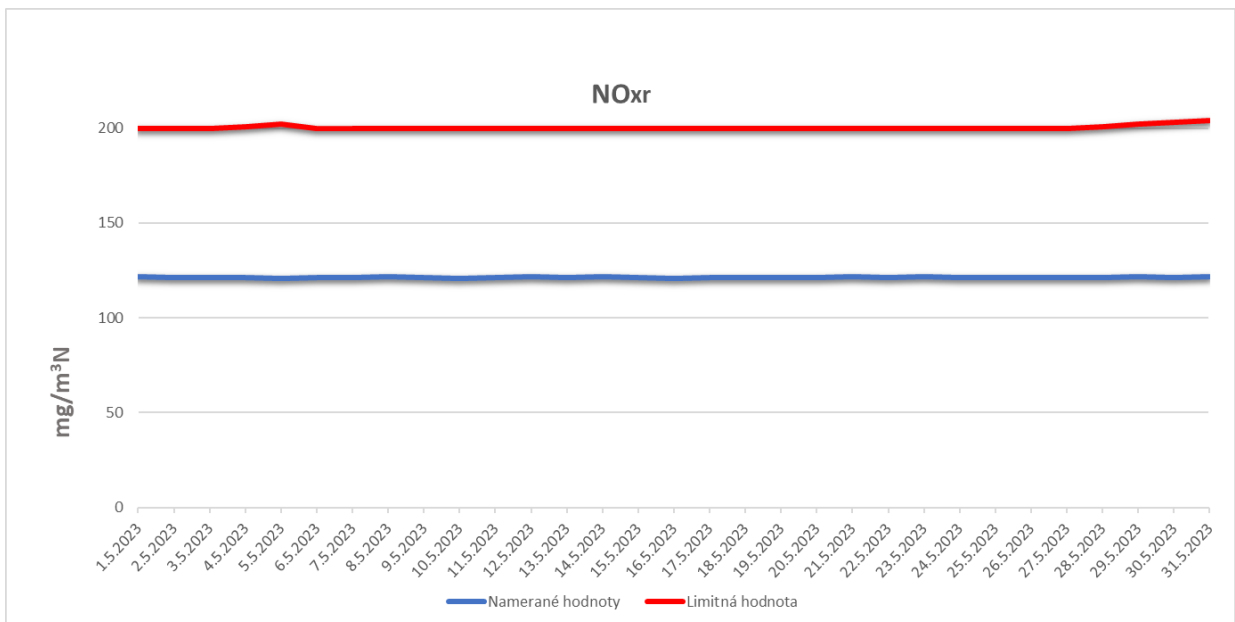

Emisie znečisťujúcich látok z OLO a.s.- ZEVO, Vlčie hrdlo 72, Bratislava

Emisie znečisťujúcich látok z OLO a.s.- ZEVO, Vlčie hrdlo 72, Bratislava