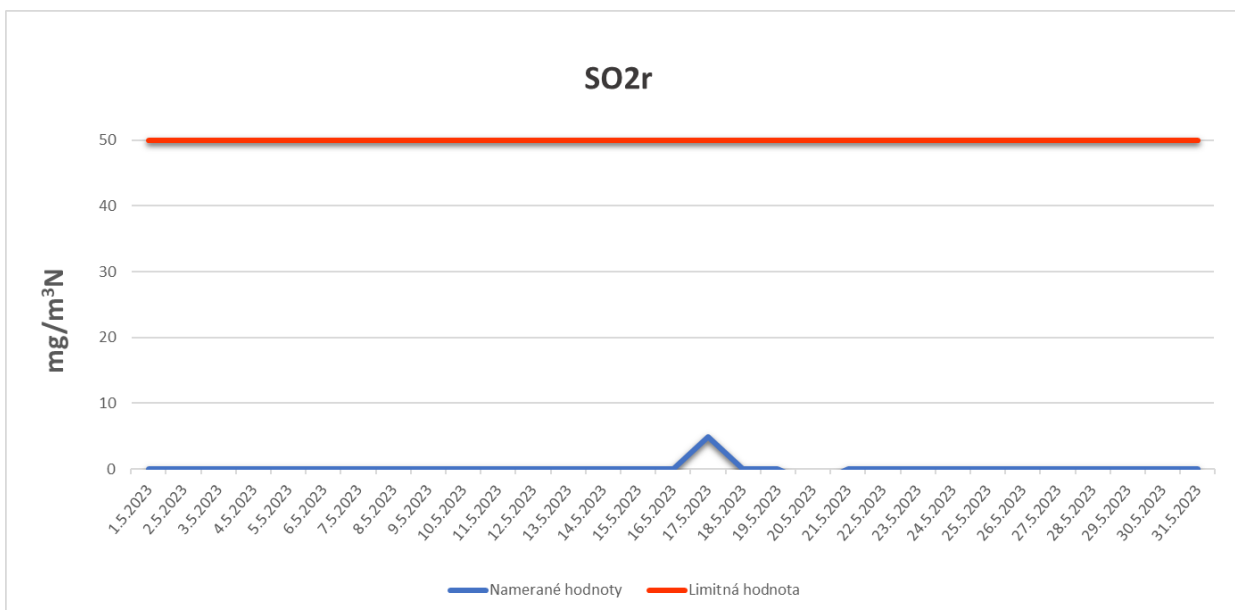

Emisie znečisťujúcich látok z OLO a.s.- ZEVO, Vlčie hrdlo 72, Bratislava

Emisie znečisťujúcich látok z OLO a.s.- ZEVO, Vlčie hrdlo 72, Bratislava