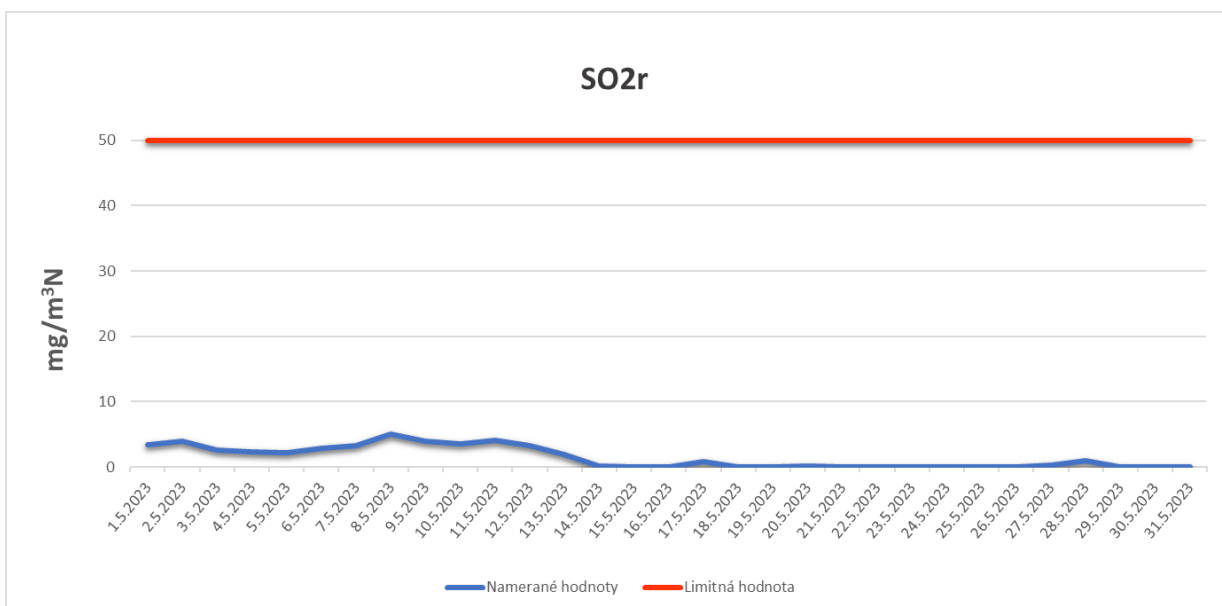

Emisie znečisťujúcich látok z OLO a.s.- ZEVO, Vlčie hrdlo 72, Bratislava

Emisie znečisťujúcich látok z OLO a.s.- ZEVO, Vlčie hrdlo 72, Bratislava