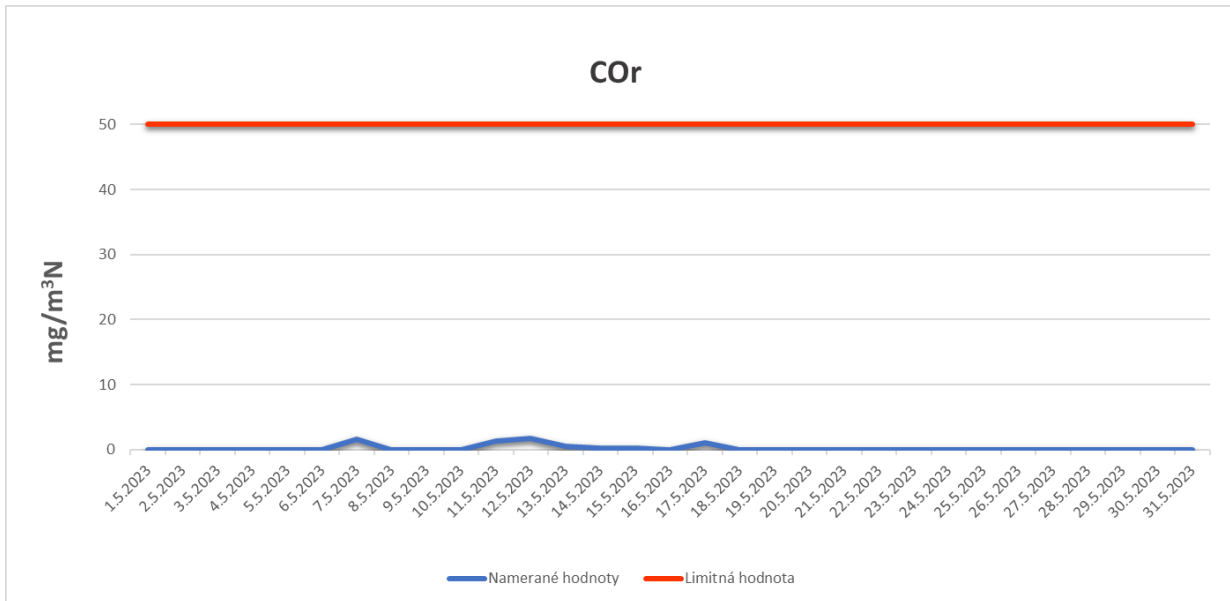

Emisie znečisťujúcich látok z OLO a.s.- ZEVO, Vlčie hrdlo 72, Bratislava

Emisie znečisťujúcich látok z OLO a.s.- ZEVO, Vlčie hrdlo 72, Bratislava