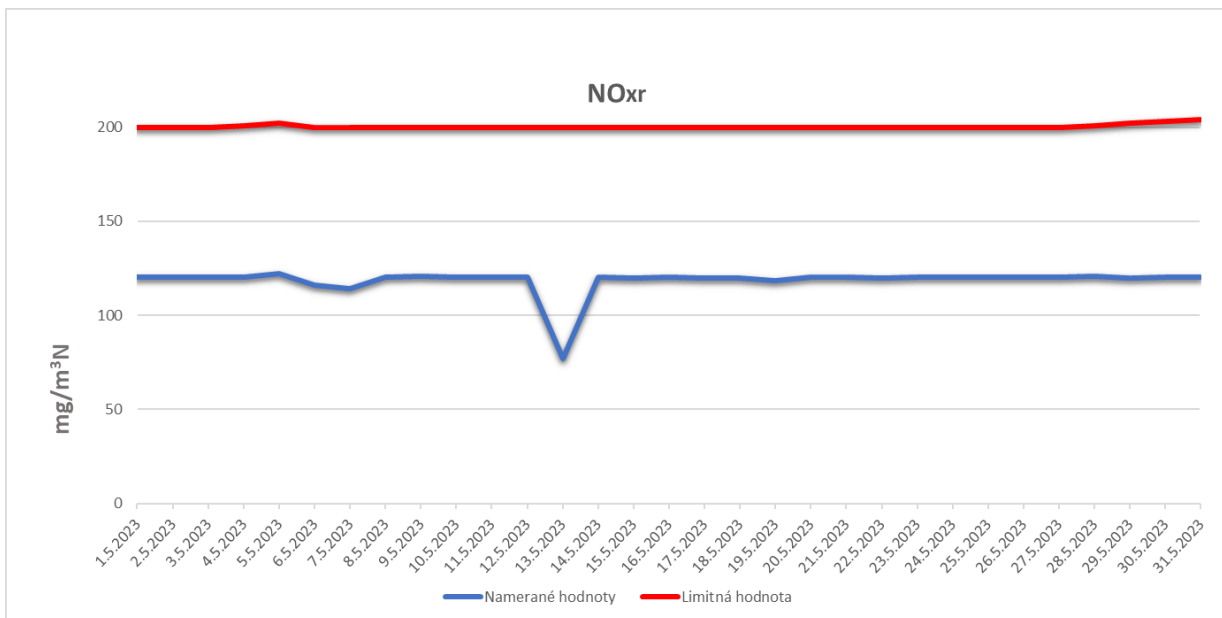

Emisie znečisťujúcich látok z OLO a.s.- ZEVO, Vlčie hrdlo 72, Bratislava

Emisie znečisťujúcich látok z OLO a.s.- ZEVO, Vlčie hrdlo 72, Bratislava