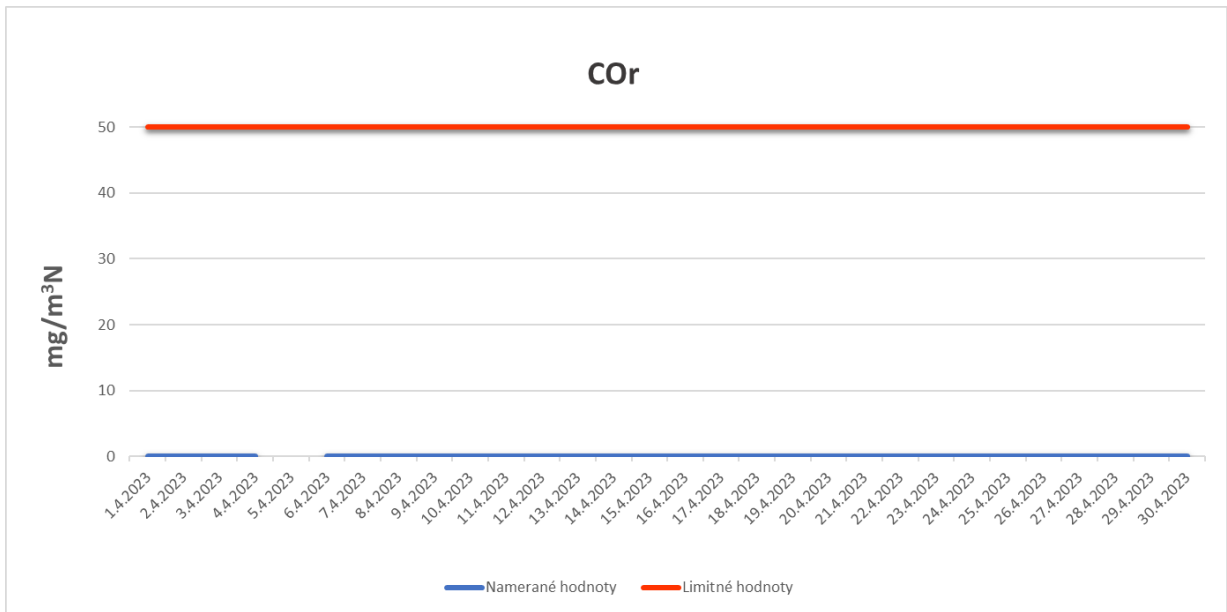

Emisie znečisťujúcich látok z OLO a.s.- ZEVO, Vlčie hrdlo 72, Bratislava

Emisie znečisťujúcich látok z OLO a.s.- ZEVO, Vlčie hrdlo 72, Bratislava