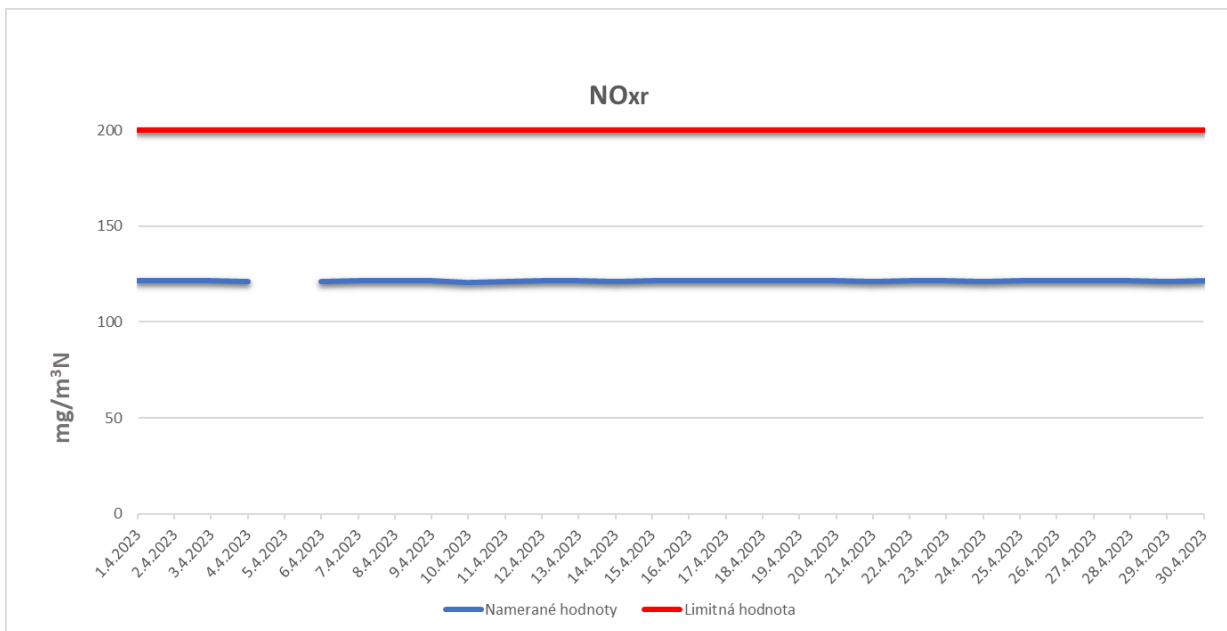

Emisie znečisťujúcich látok z OLO a.s.- ZEVO, Vlčie hrdlo 72, Bratislava

Emisie znečisťujúcich látok z OLO a.s.- ZEVO, Vlčie hrdlo 72, Bratislava