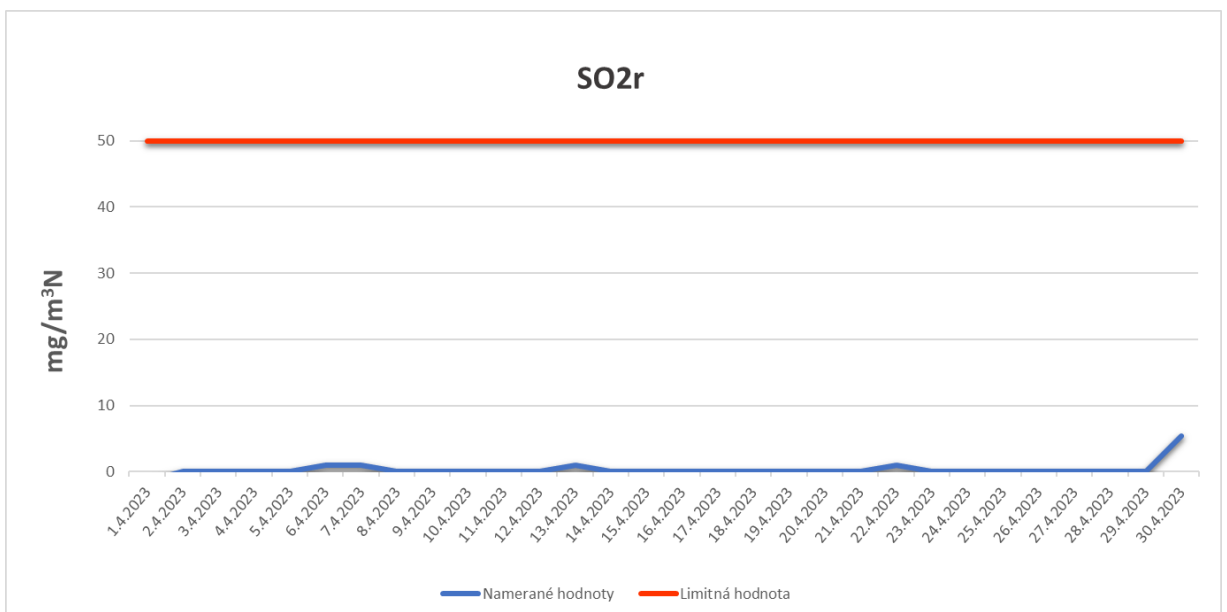

Emisie znečisťujúcich látok z OLO a.s.- ZEVO, Vlčie hrdlo 72, Bratislava

Emisie znečisťujúcich látok z OLO a.s.- ZEVO, Vlčie hrdlo 72, Bratislava