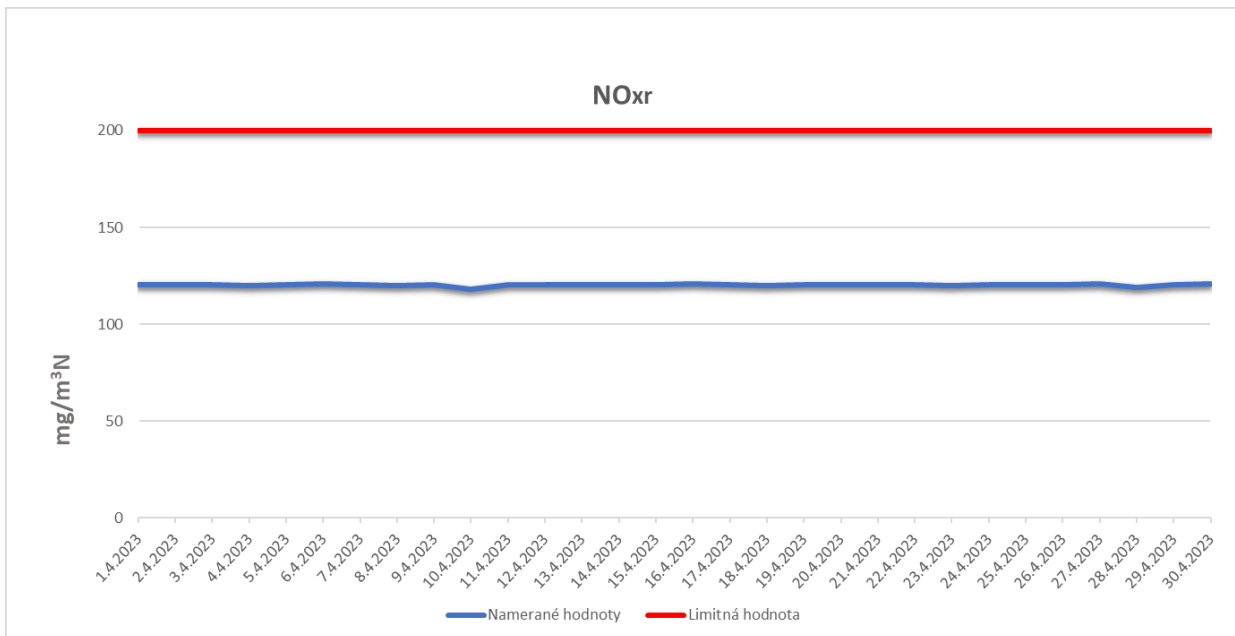

Emisie znečisťujúcich látok z OLO a.s.- ZEVO, Vlčie hrdlo 72, Bratislava

Emisie znečisťujúcich látok z OLO a.s.- ZEVO, Vlčie hrdlo 72, Bratislava