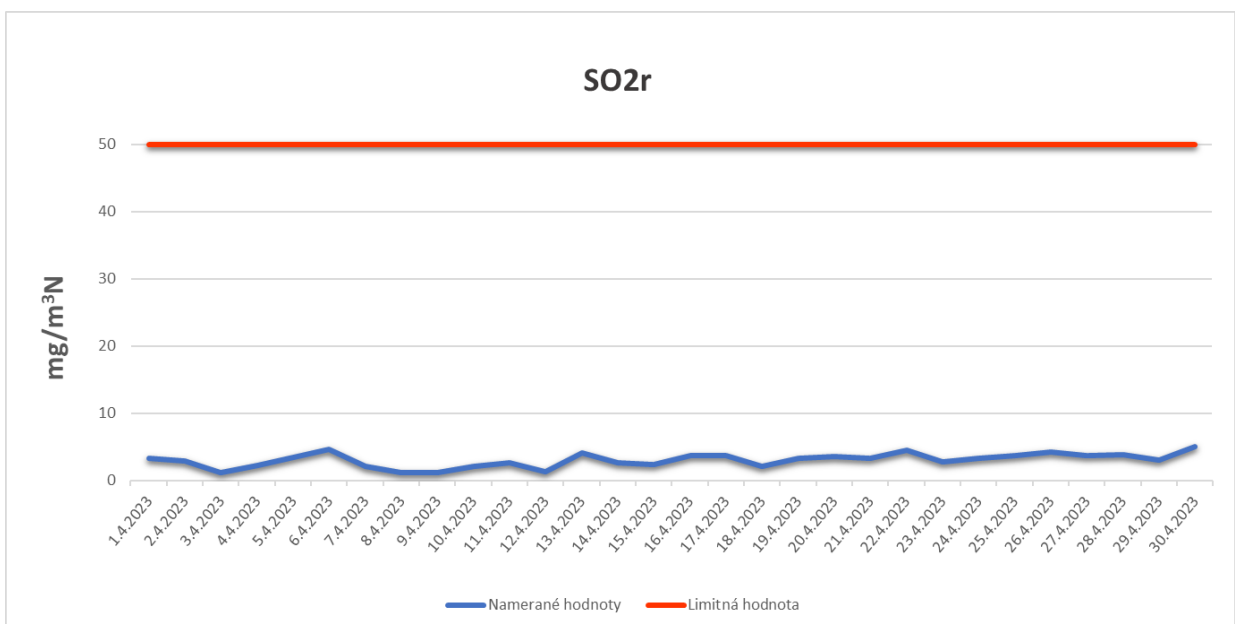

Emisie znečisťujúcich látok z OLO a.s.- ZEVO, Vlčie hrdlo 72, Bratislava

Emisie znečisťujúcich látok z OLO a.s.- ZEVO, Vlčie hrdlo 72, Bratislava