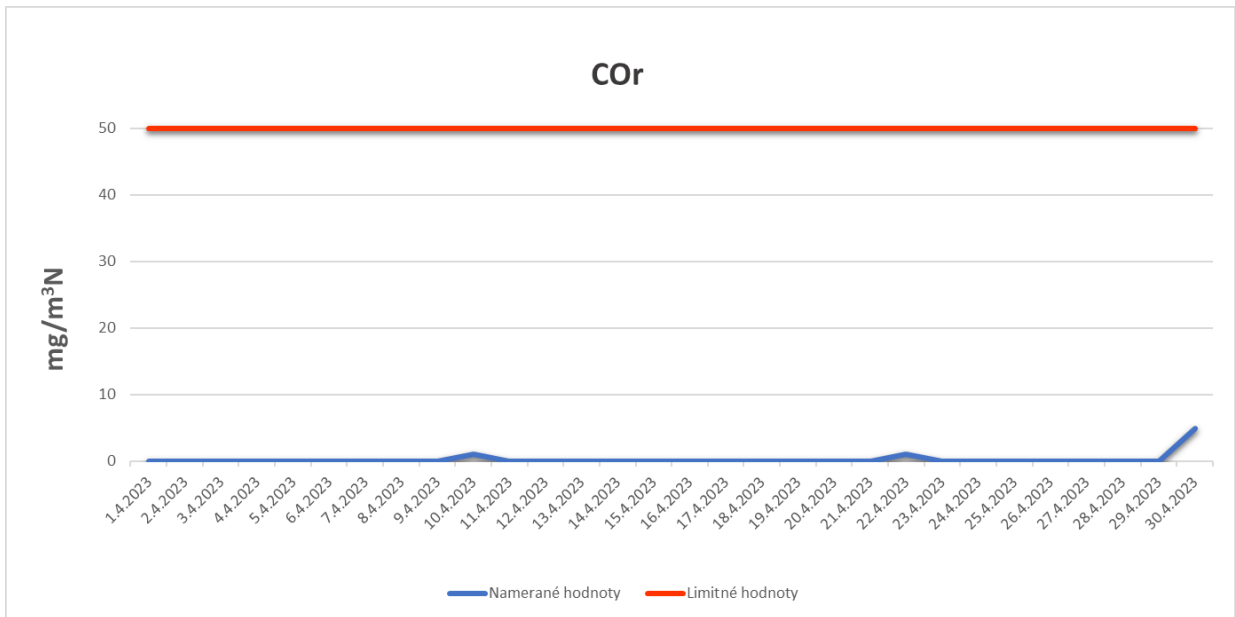

Emisie znečisťujúcich látok z OLO a.s.- ZEVO, Vlčie hrdlo 72, Bratislava

Emisie znečisťujúcich látok z OLO a.s.- ZEVO, Vlčie hrdlo 72, Bratislava