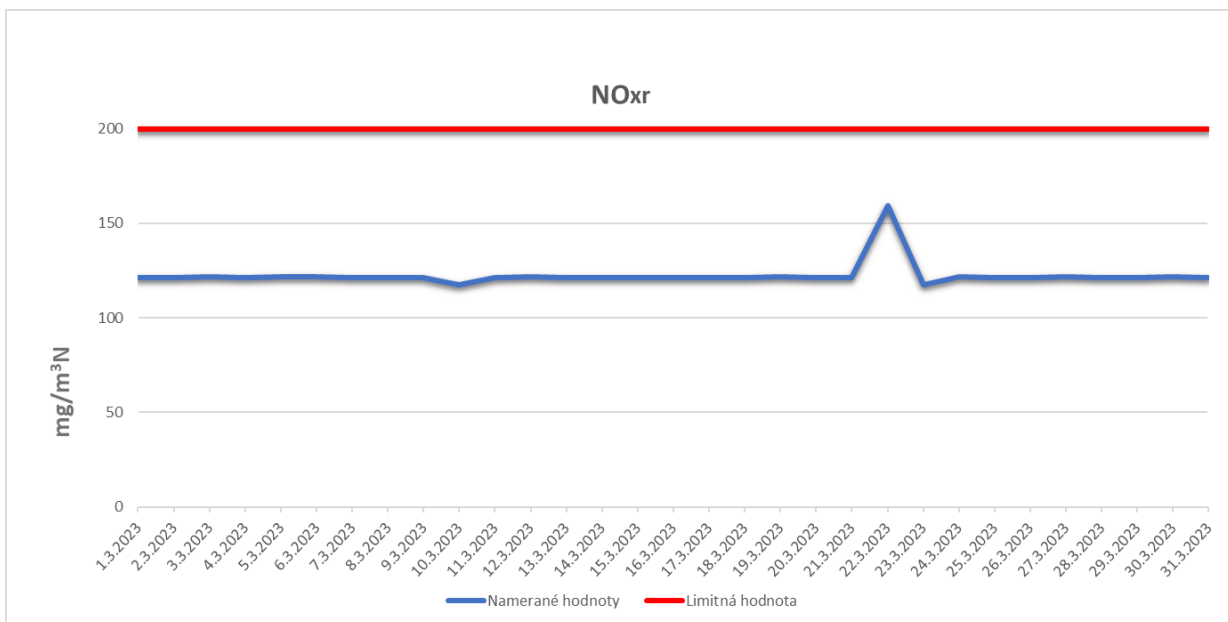

Emisie znečisťujúcich látok z OLO a.s.- ZEVO, Vlčie hrdlo 72, Bratislava

Emisie znečisťujúcich látok z OLO a.s.- ZEVO, Vlčie hrdlo 72, Bratislava