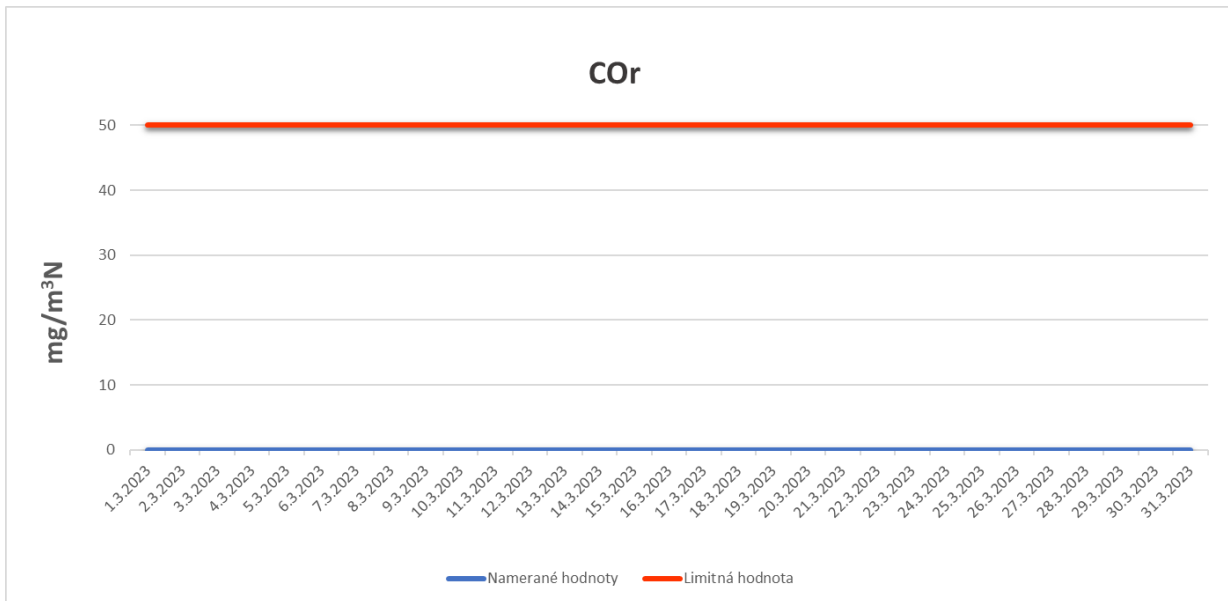

Emisie znečisťujúcich látok z OLO a.s.- ZEVO, Vlčie hrdlo 72, Bratislava

Emisie znečisťujúcich látok z OLO a.s.- ZEVO, Vlčie hrdlo 72, Bratislava