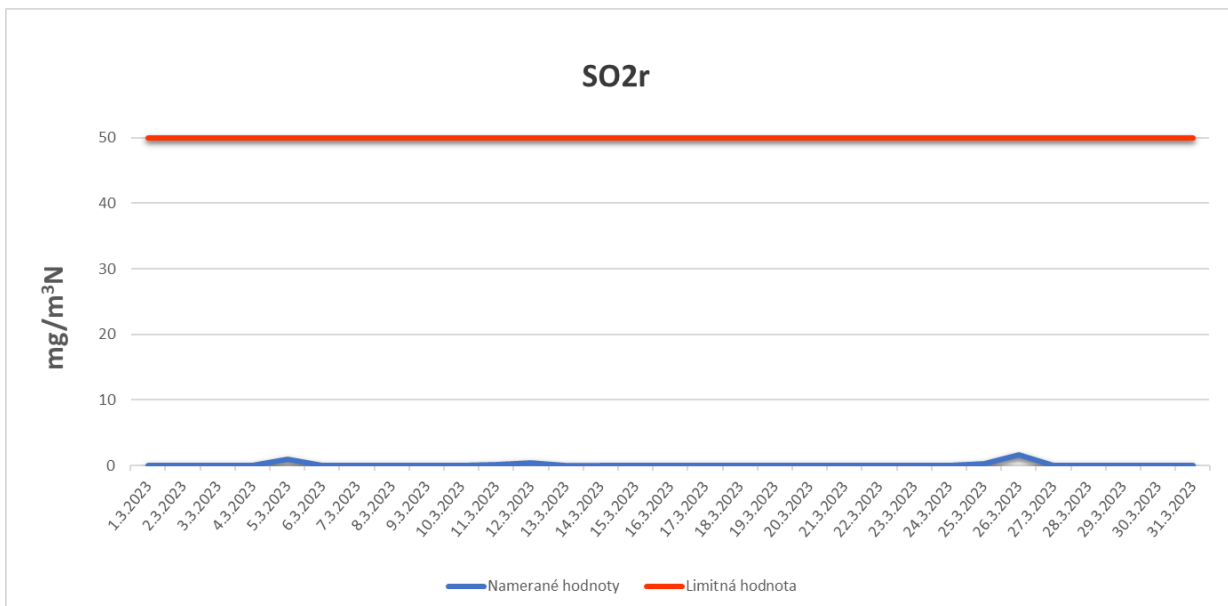

Emisie znečisťujúcich látok z OLO a.s.- ZEVO, Vlčie hrdlo 72, Bratislava

Emisie znečisťujúcich látok z OLO a.s.- ZEVO, Vlčie hrdlo 72, Bratislava