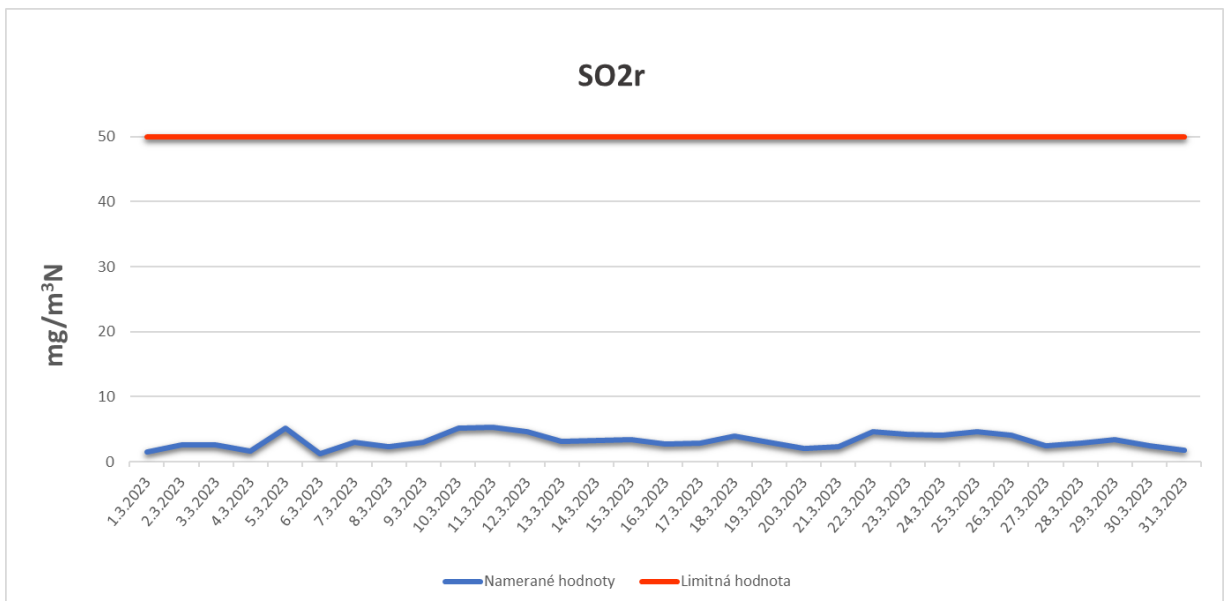

Emisie znečisťujúcich látok z OLO a.s.- ZEVO, Vlčie hrdlo 72, Bratislava

Emisie znečisťujúcich látok z OLO a.s.- ZEVO, Vlčie hrdlo 72, Bratislava