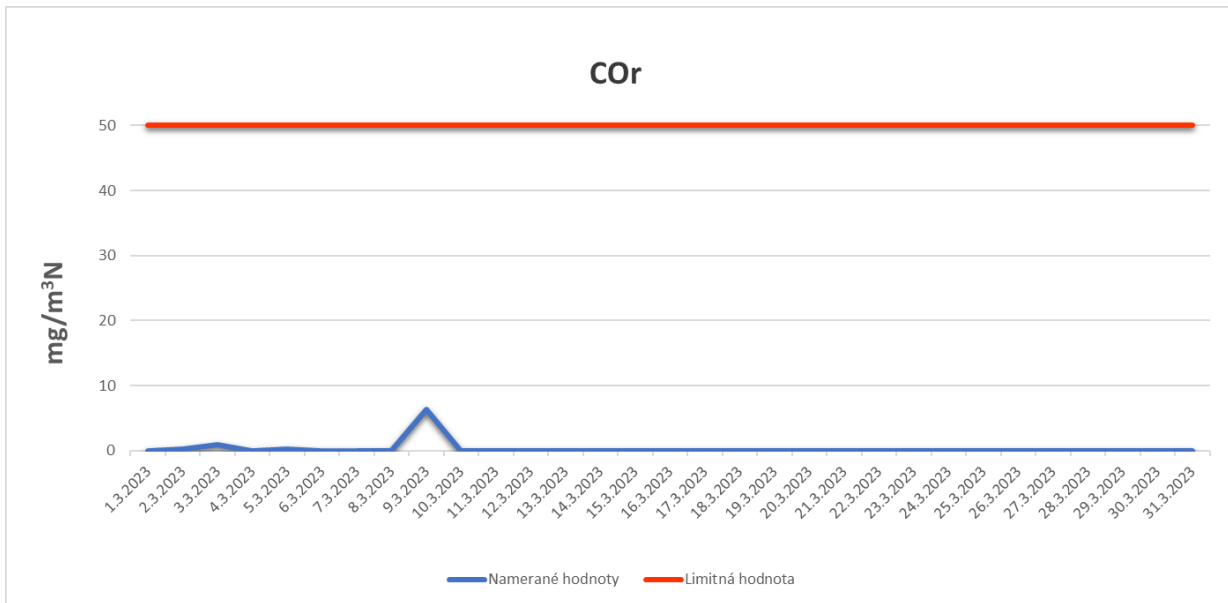

Emisie znečisťujúcich látok z OLO a.s.- ZEVO, Vlčie hrdlo 72, Bratislava

Emisie znečisťujúcich látok z OLO a.s.- ZEVO, Vlčie hrdlo 72, Bratislava