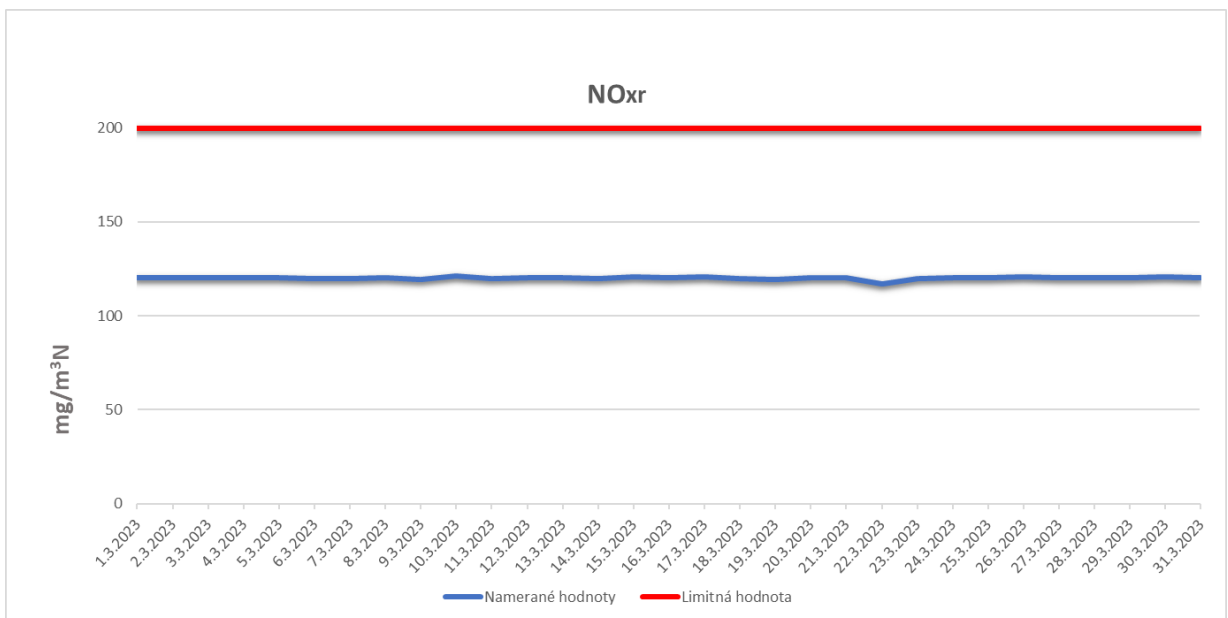

Emisie znečisťujúcich látok z OLO a.s.- ZEVO, Vlčie hrdlo 72, Bratislava

Emisie znečisťujúcich látok z OLO a.s.- ZEVO, Vlčie hrdlo 72, Bratislava