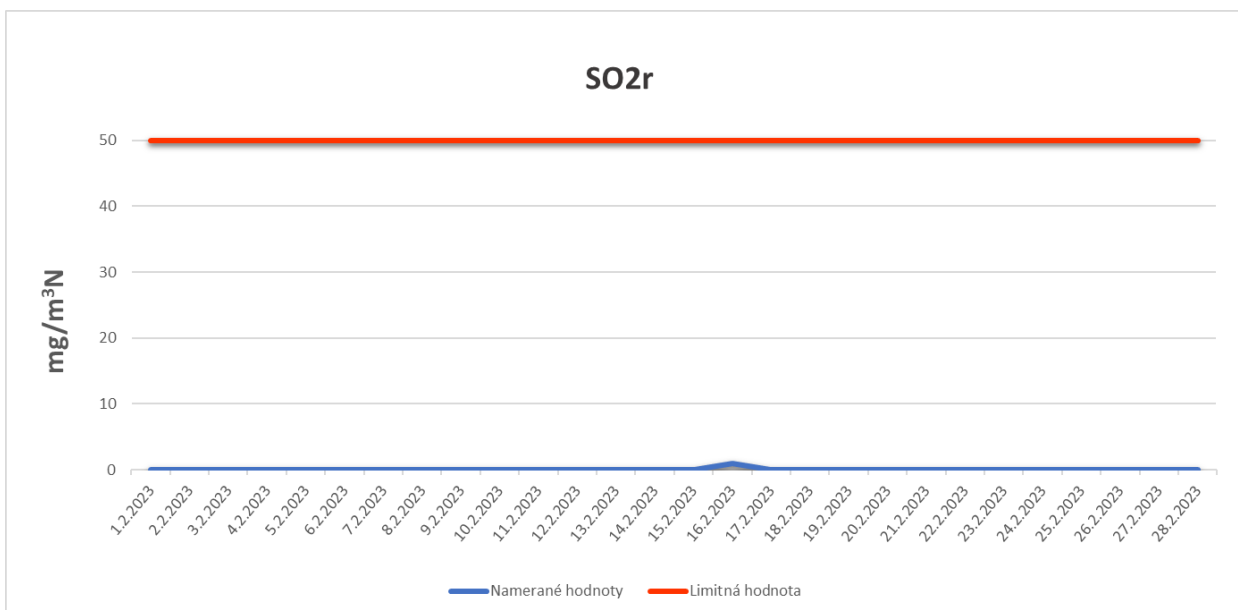

Emisie znečisťujúcich látok z OLO a.s.- ZEVO, Vlčie hrdlo 72, Bratislava

Emisie znečisťujúcich látok z OLO a.s.- ZEVO, Vlčie hrdlo 72, Bratislava