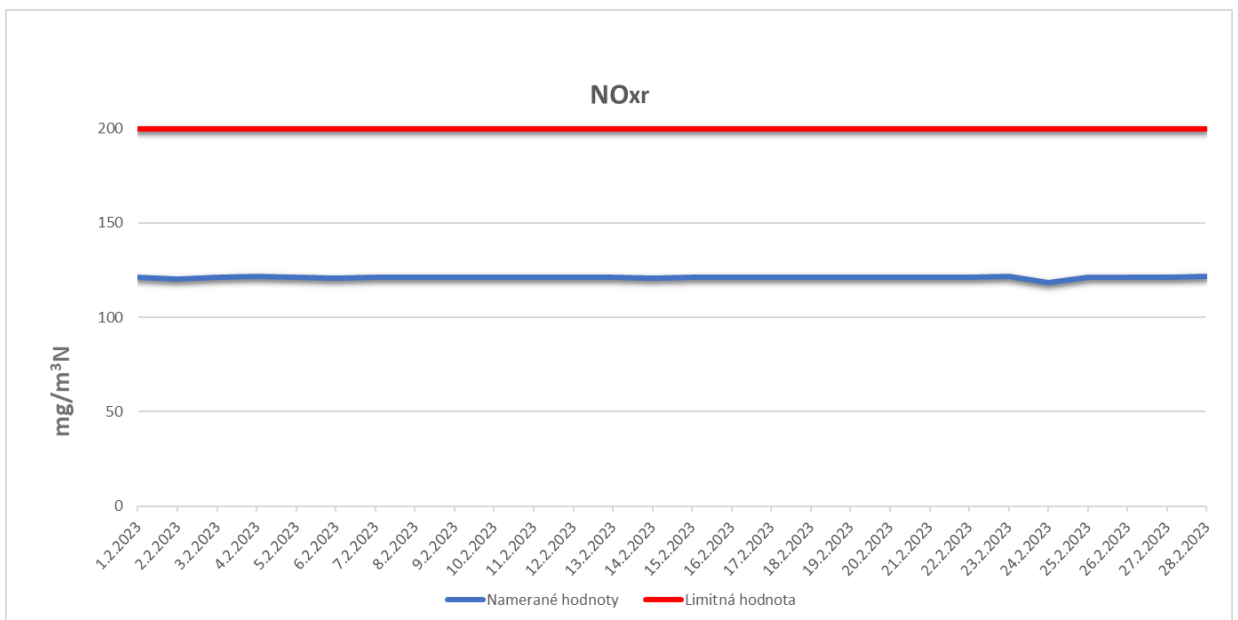

Emisie znečisťujúcich látok z OLO a.s.- ZEVO, Vlčie hrdlo 72, Bratislava

Emisie znečisťujúcich látok z OLO a.s.- ZEVO, Vlčie hrdlo 72, Bratislava