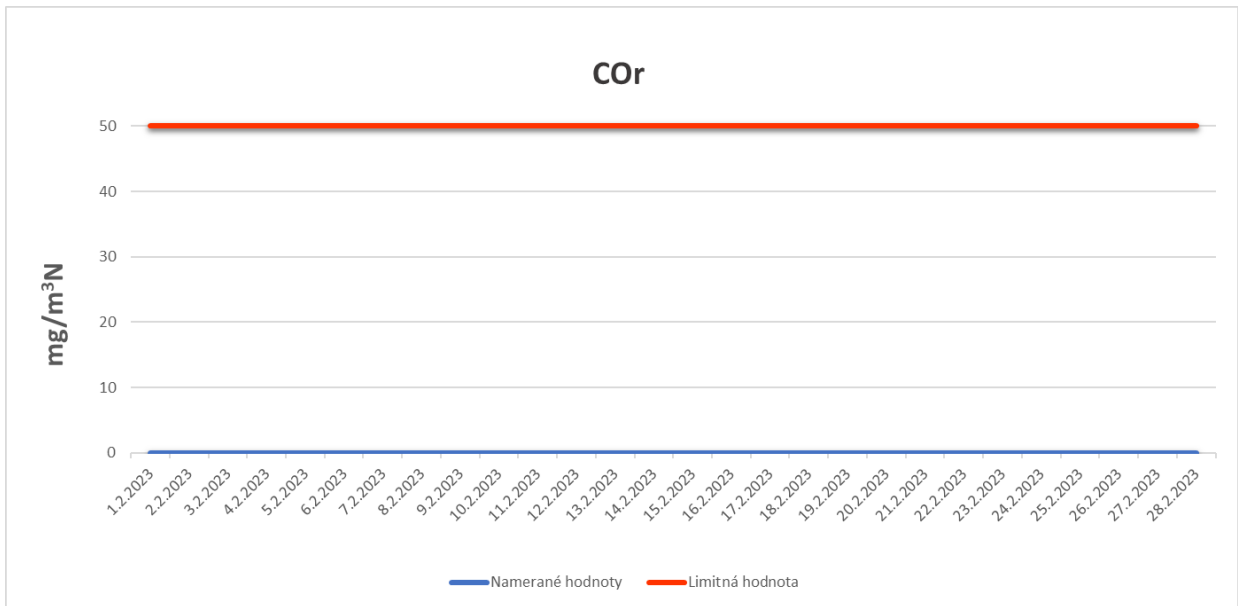

Emisie znečisťujúcich látok z OLO a.s.- ZEVO, Vlčie hrdlo 72, Bratislava

Emisie znečisťujúcich látok z OLO a.s.- ZEVO, Vlčie hrdlo 72, Bratislava