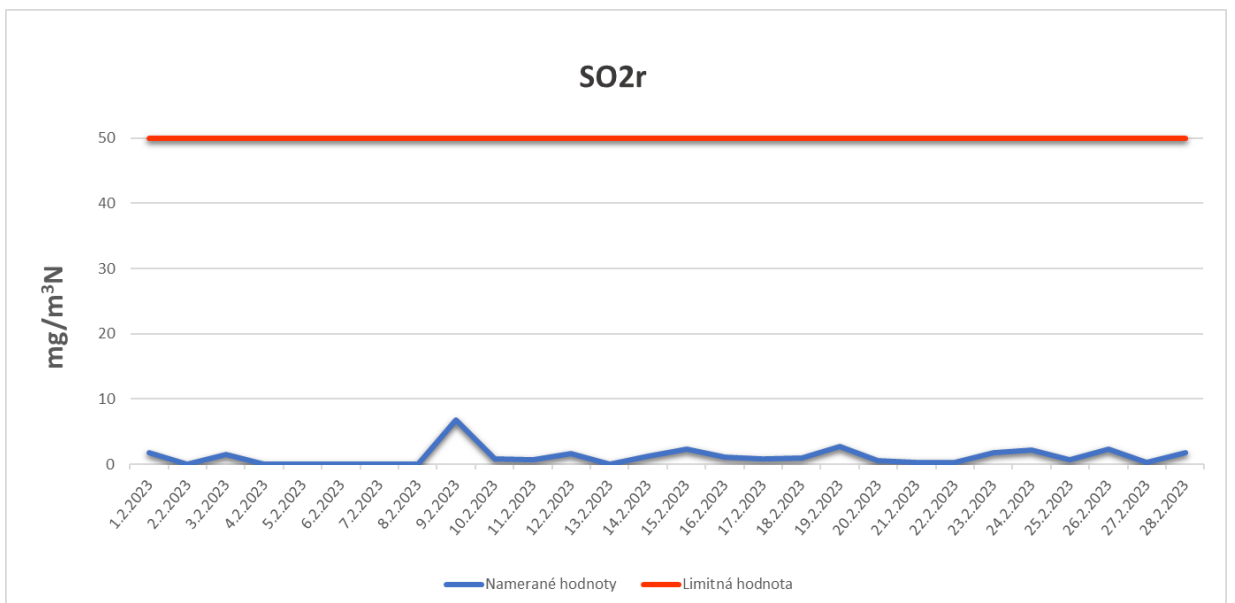

Emisie znečisťujúcich látok z OLO a.s.- ZEVO, Vlčie hrdlo 72, Bratislava

Emisie znečisťujúcich látok z OLO a.s.- ZEVO, Vlčie hrdlo 72, Bratislava