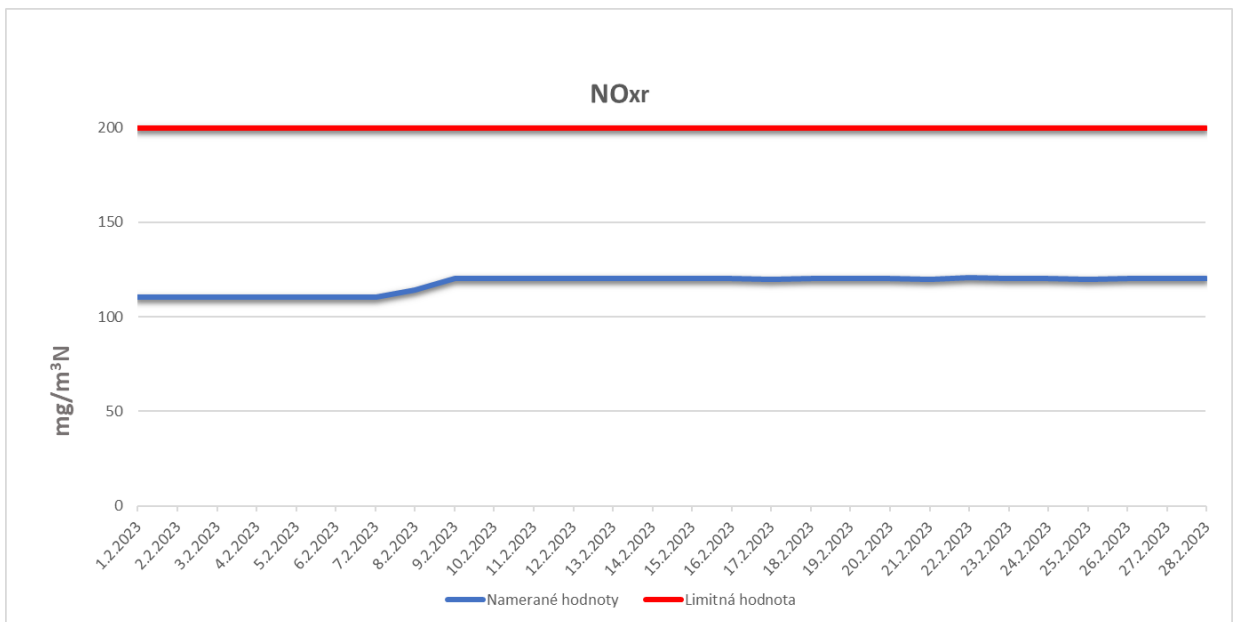

Emisie znečisťujúcich látok z OLO a.s.- ZEVO, Vlčie hrdlo 72, Bratislava

Emisie znečisťujúcich látok z OLO a.s.- ZEVO, Vlčie hrdlo 72, Bratislava