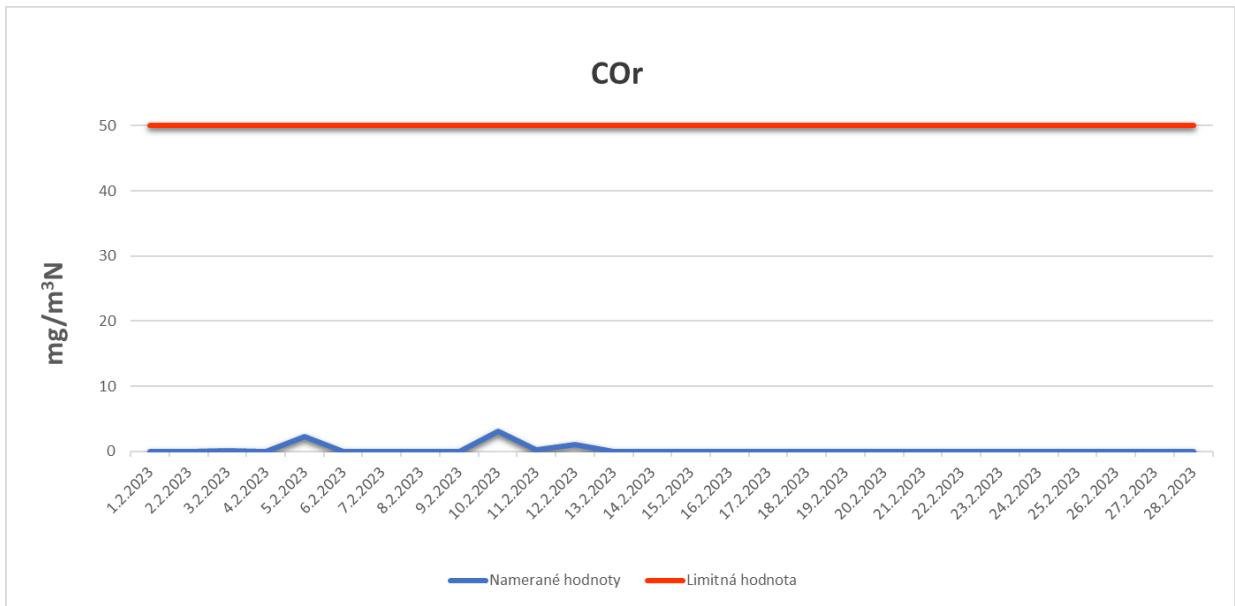

Emisie znečisťujúcich látok z OLO a.s.- ZEVO, Vlčie hrdlo 72, Bratislava

Emisie znečisťujúcich látok z OLO a.s.- ZEVO, Vlčie hrdlo 72, Bratislava