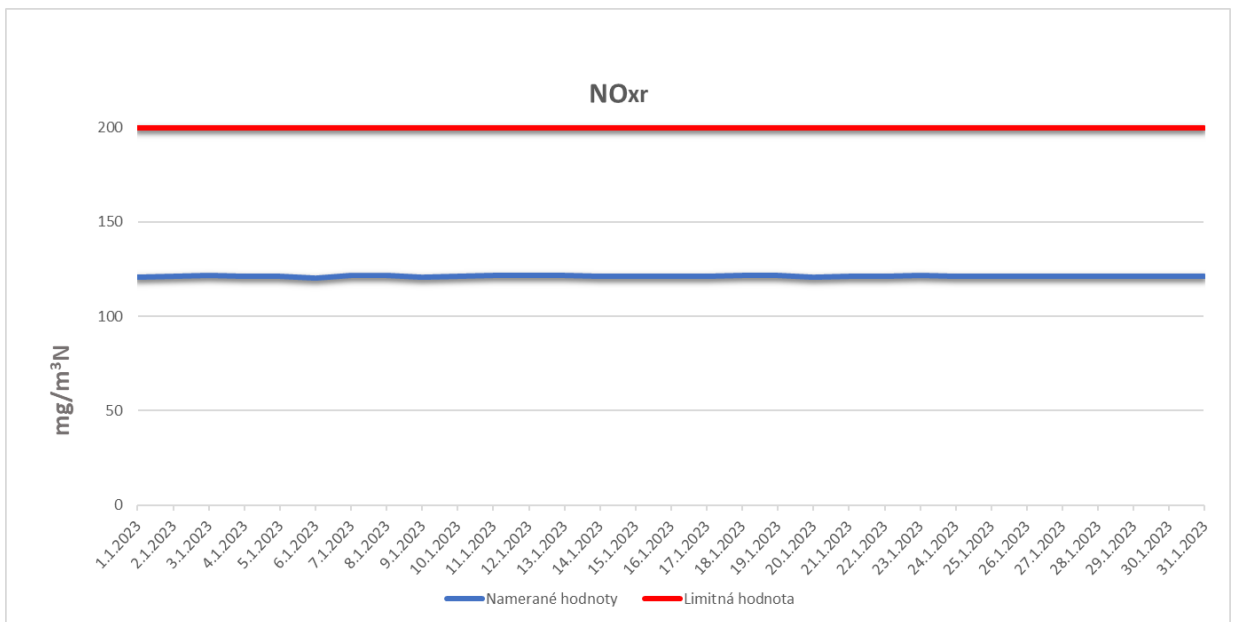

Emisie znečisťujúcich látok z OLO a.s.- ZEVO, Vlčie hrdlo 72, Bratislava

Emisie znečisťujúcich látok z OLO a.s.- ZEVO, Vlčie hrdlo 72, Bratislava