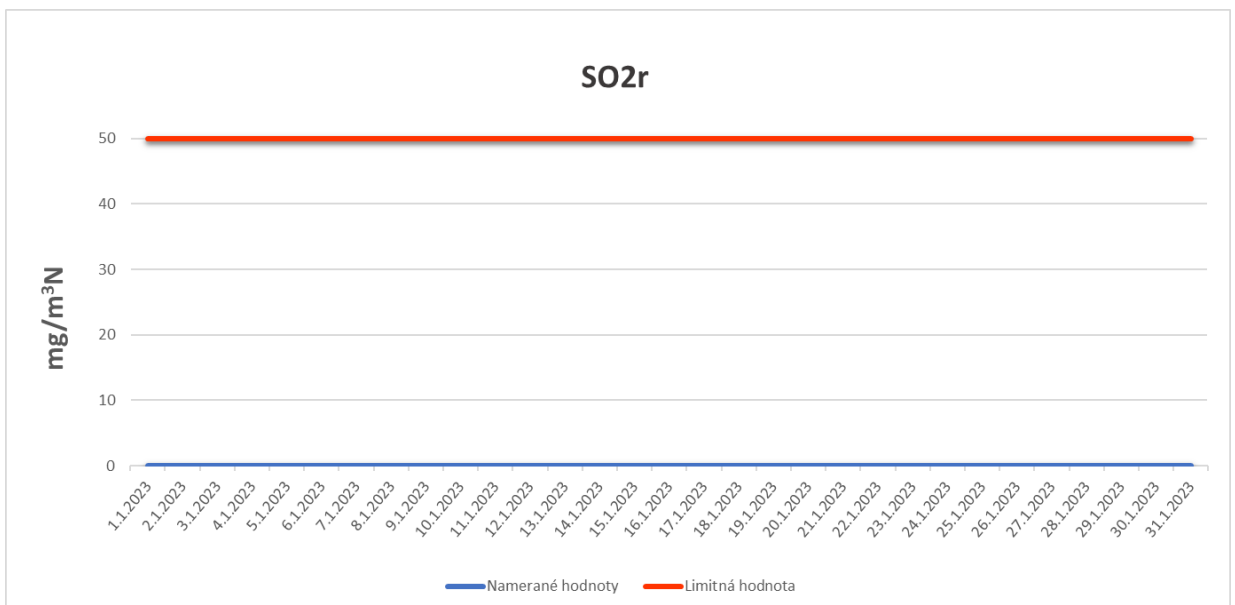

Emisie znečisťujúcich látok z OLO a.s.- ZEVO, Vlčie hrdlo 72, Bratislava

Emisie znečisťujúcich látok z OLO a.s.- ZEVO, Vlčie hrdlo 72, Bratislava