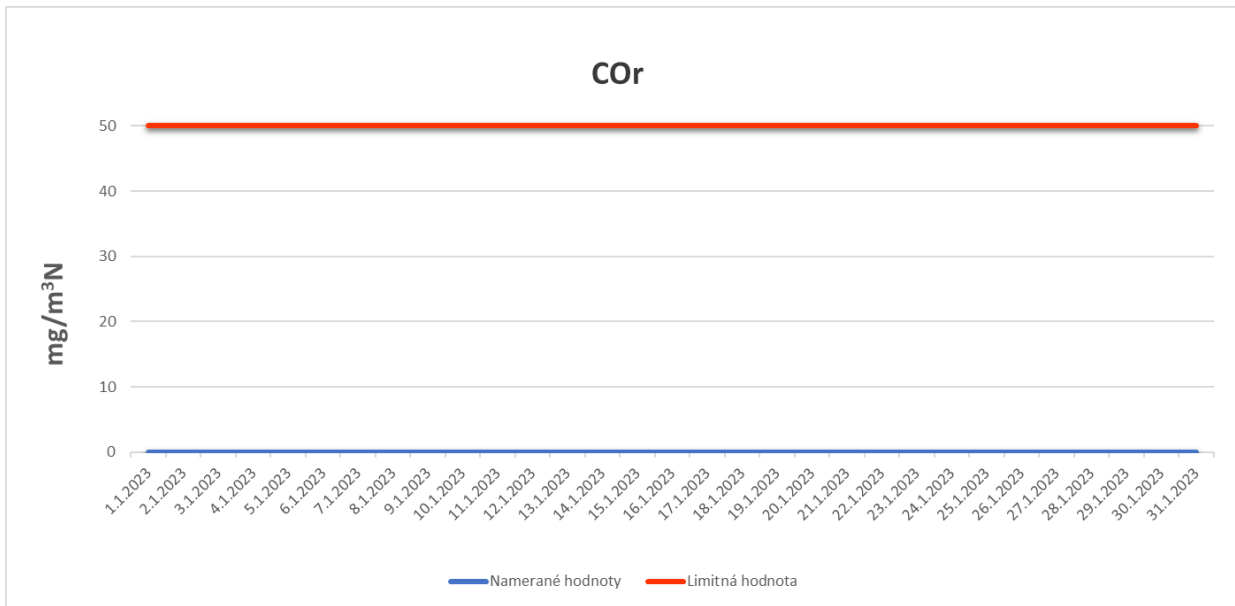

Emisie znečisťujúcich látok z OLO a.s.- ZEVO, Vlčie hrdlo 72, Bratislava

Emisie znečisťujúcich látok z OLO a.s.- ZEVO, Vlčie hrdlo 72, Bratislava