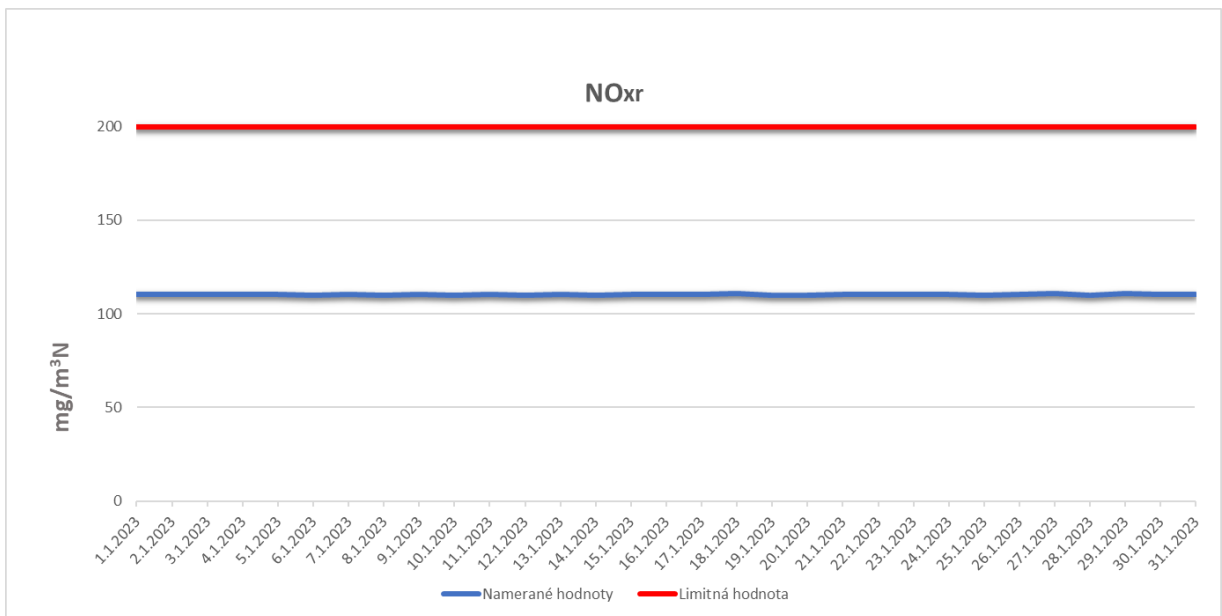

Emisie znečisťujúcich látok z OLO a.s.- ZEVO, Vlčie hrdlo 72, Bratislava

Emisie znečisťujúcich látok z OLO a.s.- ZEVO, Vlčie hrdlo 72, Bratislava