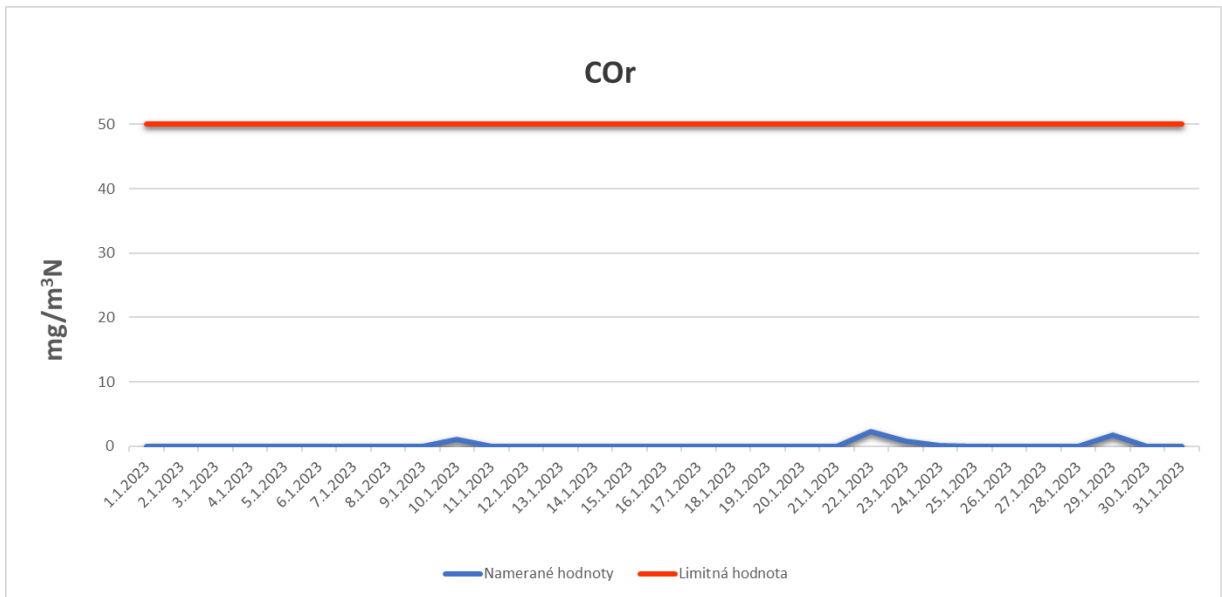

Emisie znečisťujúcich látok z OLO a.s.- ZEVO, Vlčie hrdlo 72, Bratislava

Emisie znečisťujúcich látok z OLO a.s.- ZEVO, Vlčie hrdlo 72, Bratislava