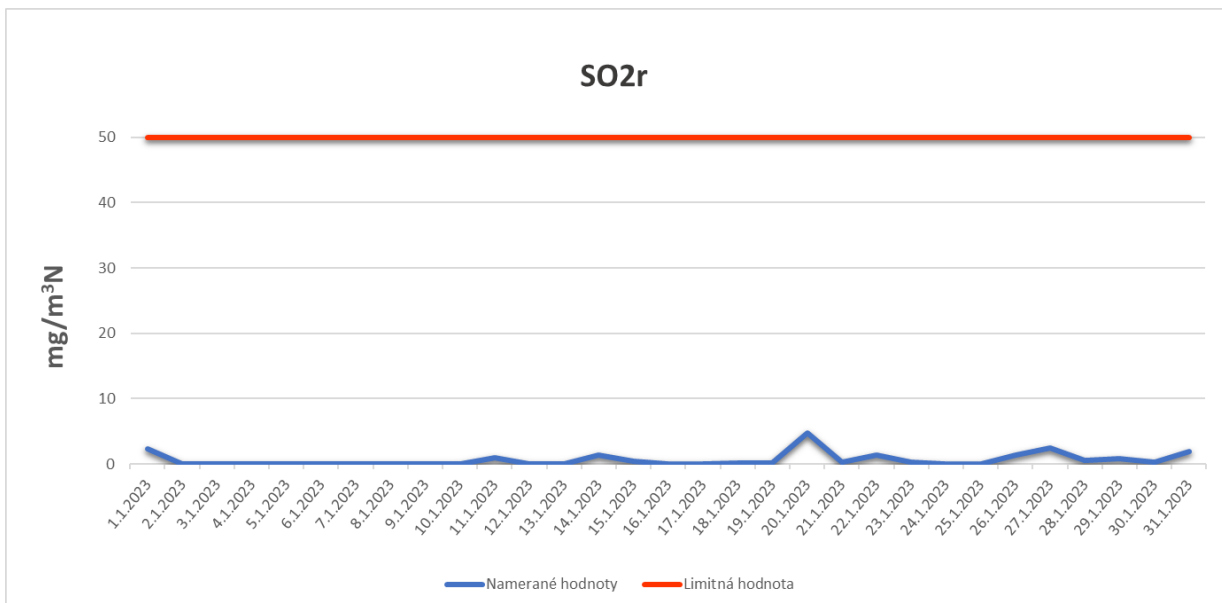

Emisie znečisťujúcich látok z OLO a.s.- ZEVO, Vlčie hrdlo 72, Bratislava

Emisie znečisťujúcich látok z OLO a.s.- ZEVO, Vlčie hrdlo 72, Bratislava