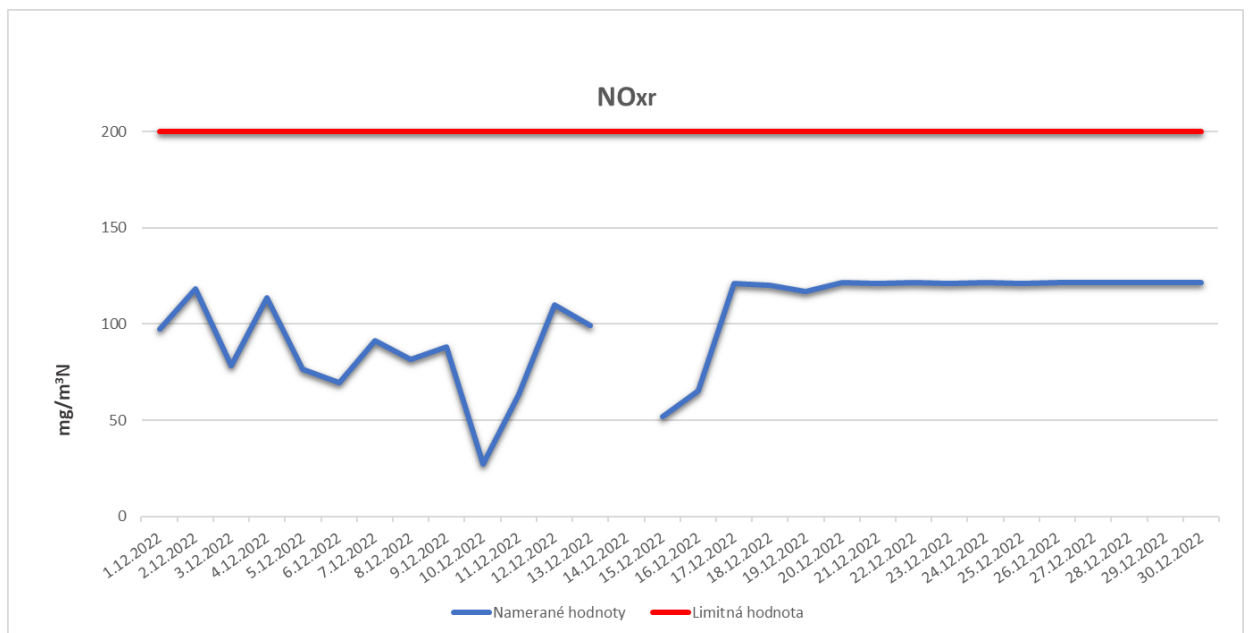

Emisie znečisťujúcich látok z OLO a.s.- ZEVO, Vlčie hrdlo 72, Bratislava

Emisie znečisťujúcich látok z OLO a.s.- ZEVO, Vlčie hrdlo 72, Bratislava