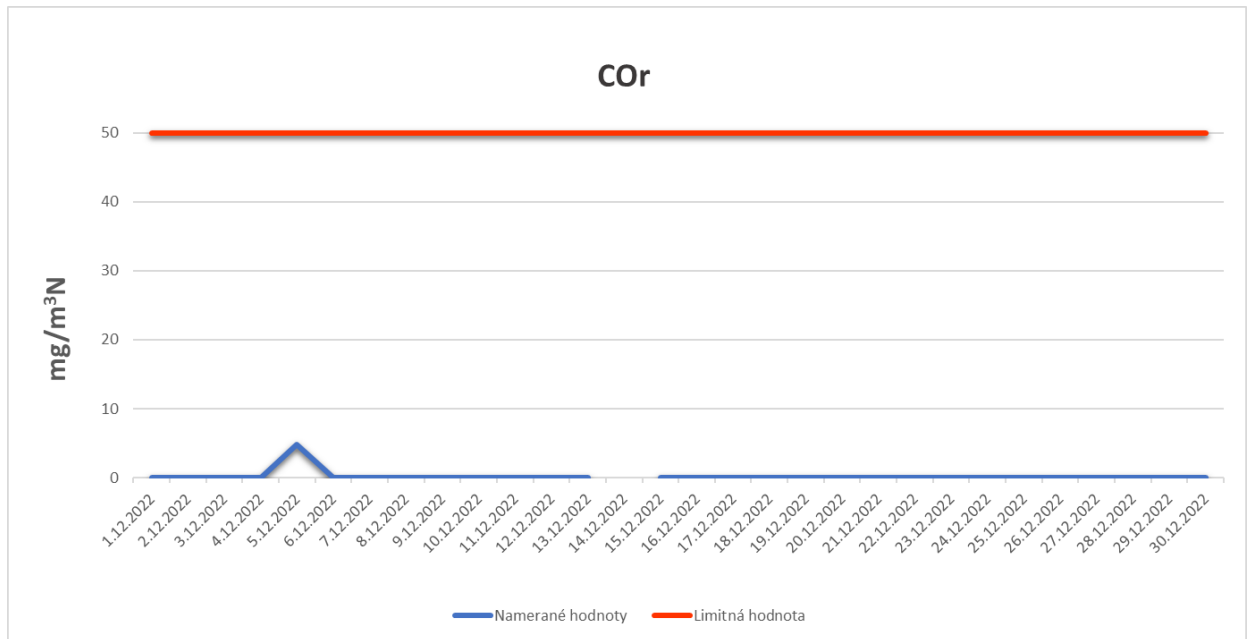

Emisie znečisťujúcich látok z OLO a.s.- ZEVO, Vlčie hrdlo 72, Bratislava

Emisie znečisťujúcich látok z OLO a.s.- ZEVO, Vlčie hrdlo 72, Bratislava