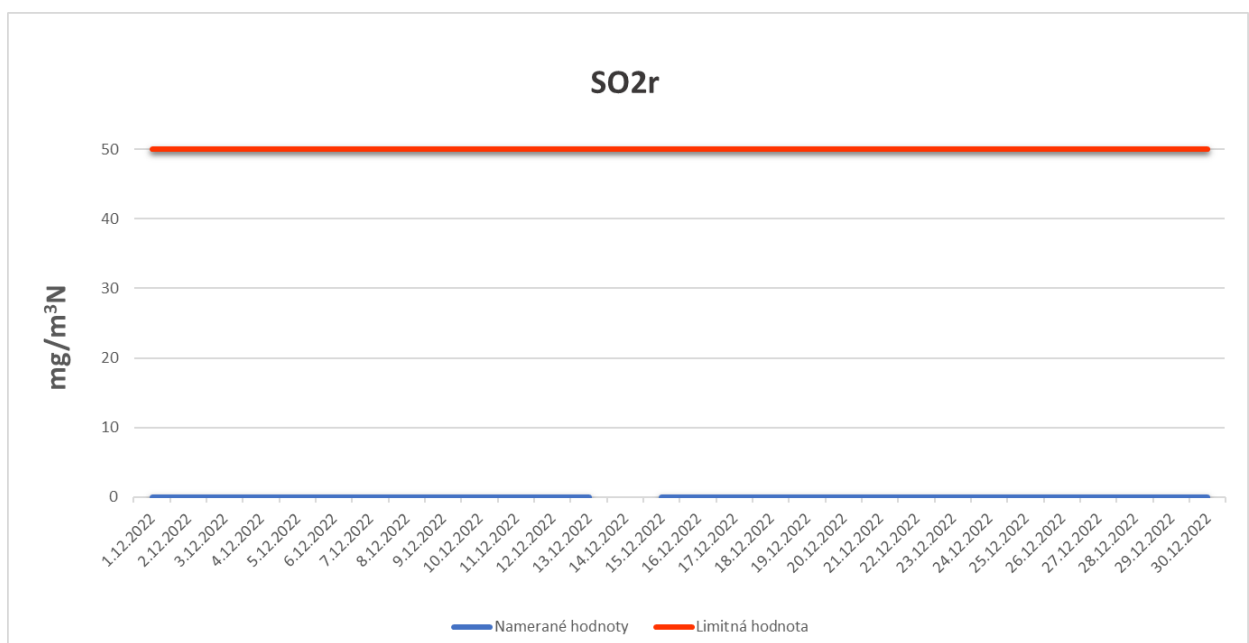

Emisie znečisťujúcich látok z OLO a.s.- ZEVO, Vlčie hrdlo 72, Bratislava

Emisie znečisťujúcich látok z OLO a.s.- ZEVO, Vlčie hrdlo 72, Bratislava