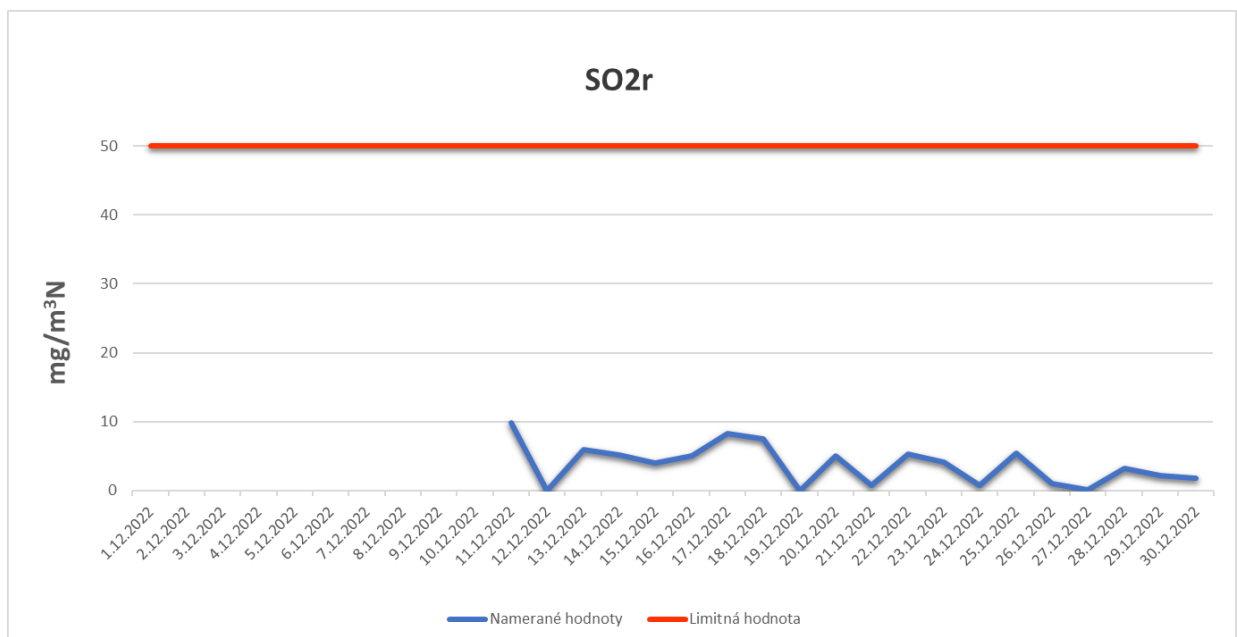

Emisie znečisťujúcich látok z OLO a.s.- ZEVO, Vlčie hrdlo 72, Bratislava

Emisie znečisťujúcich látok z OLO a.s.- ZEVO, Vlčie hrdlo 72, Bratislava