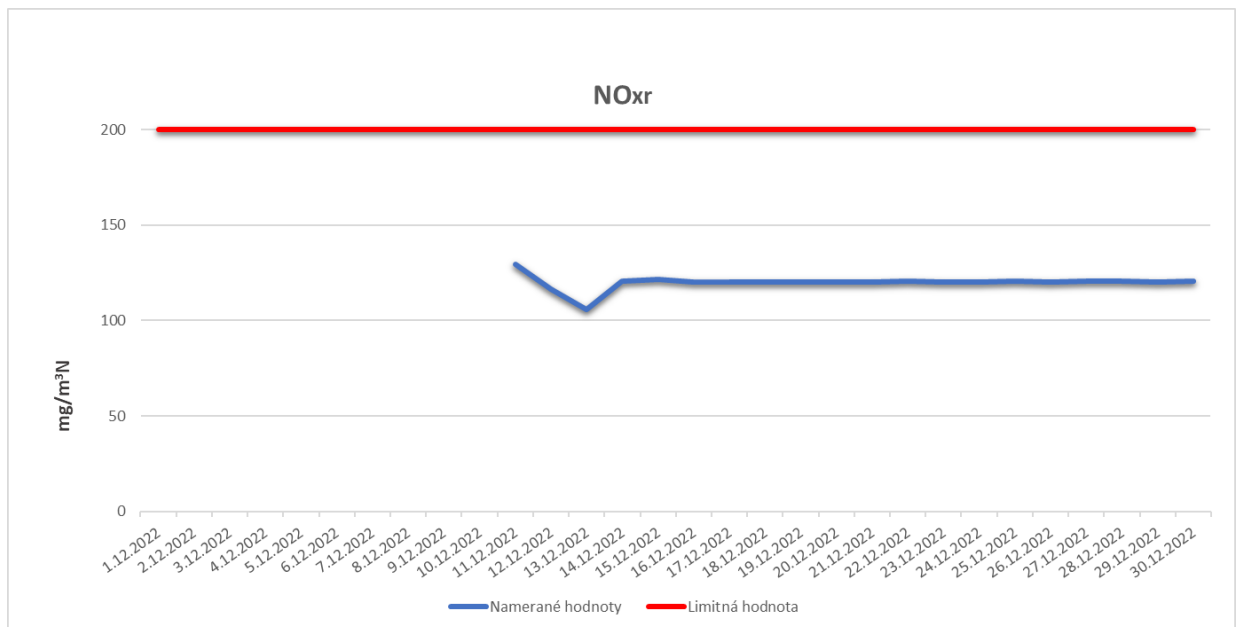

Emisie znečisťujúcich látok z OLO a.s.- ZEVO, Vlčie hrdlo 72, Bratislava

Emisie znečisťujúcich látok z OLO a.s.- ZEVO, Vlčie hrdlo 72, Bratislava