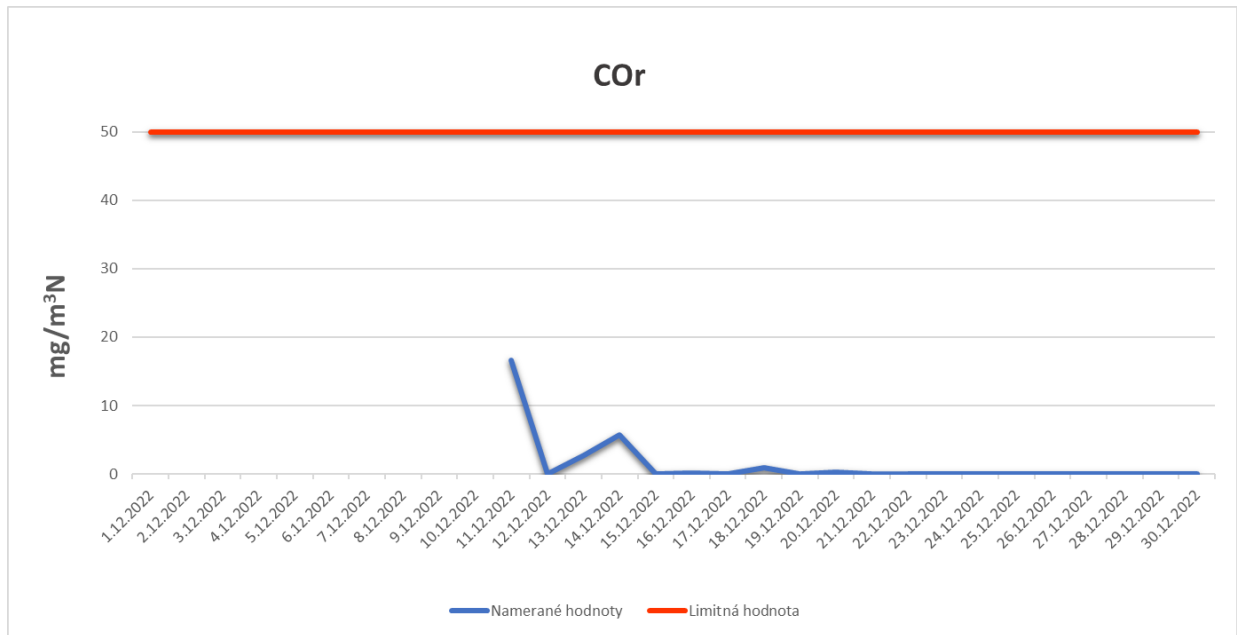

Emisie znečisťujúcich látok z OLO a.s.- ZEVO, Vlčie hrdlo 72, Bratislava

Emisie znečisťujúcich látok z OLO a.s.- ZEVO, Vlčie hrdlo 72, Bratislava