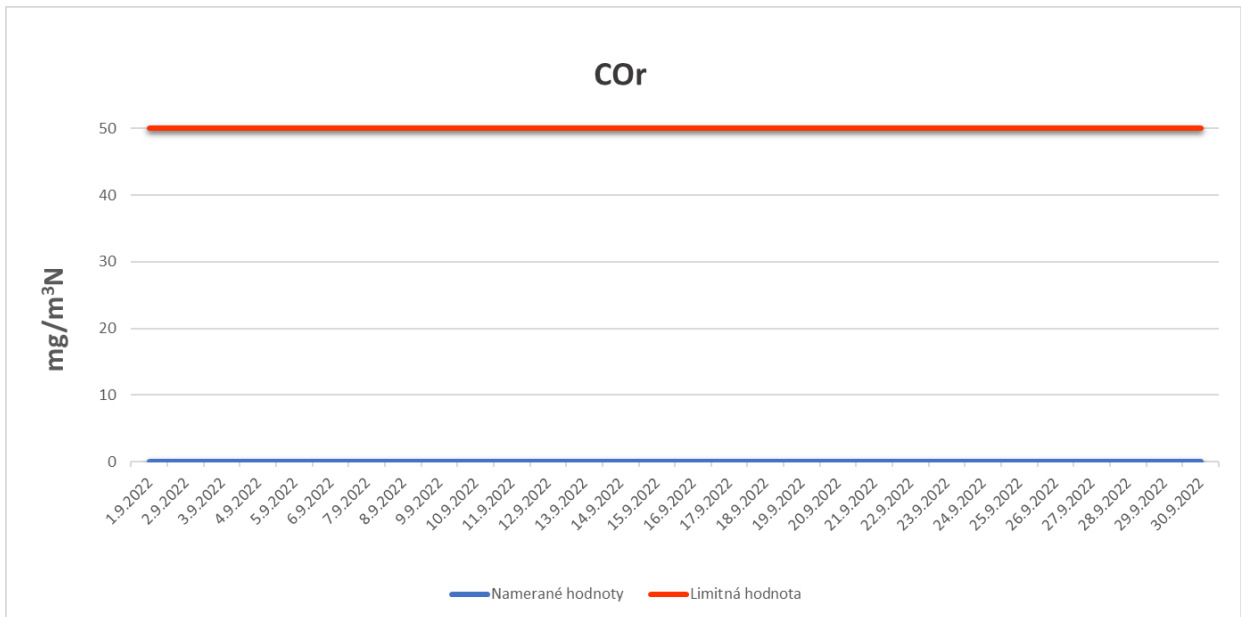

Emisie znečisťujúcich látok z OLO a.s.- ZEVO, Vlčie hrdlo 72, Bratislava

Emisie znečisťujúcich látok z OLO a.s.- ZEVO, Vlčie hrdlo 72, Bratislava