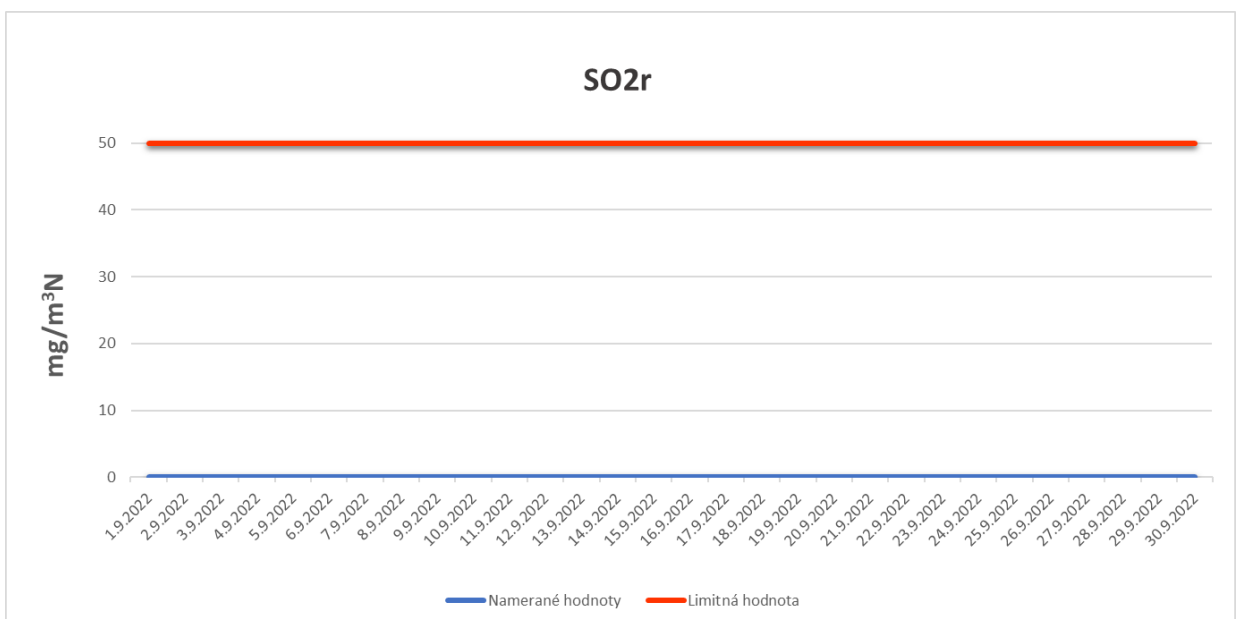

Emisie znečisťujúcich látok z OLO a.s.- ZEVO, Vlčie hrdlo 72, Bratislava

Emisie znečisťujúcich látok z OLO a.s.- ZEVO, Vlčie hrdlo 72, Bratislava