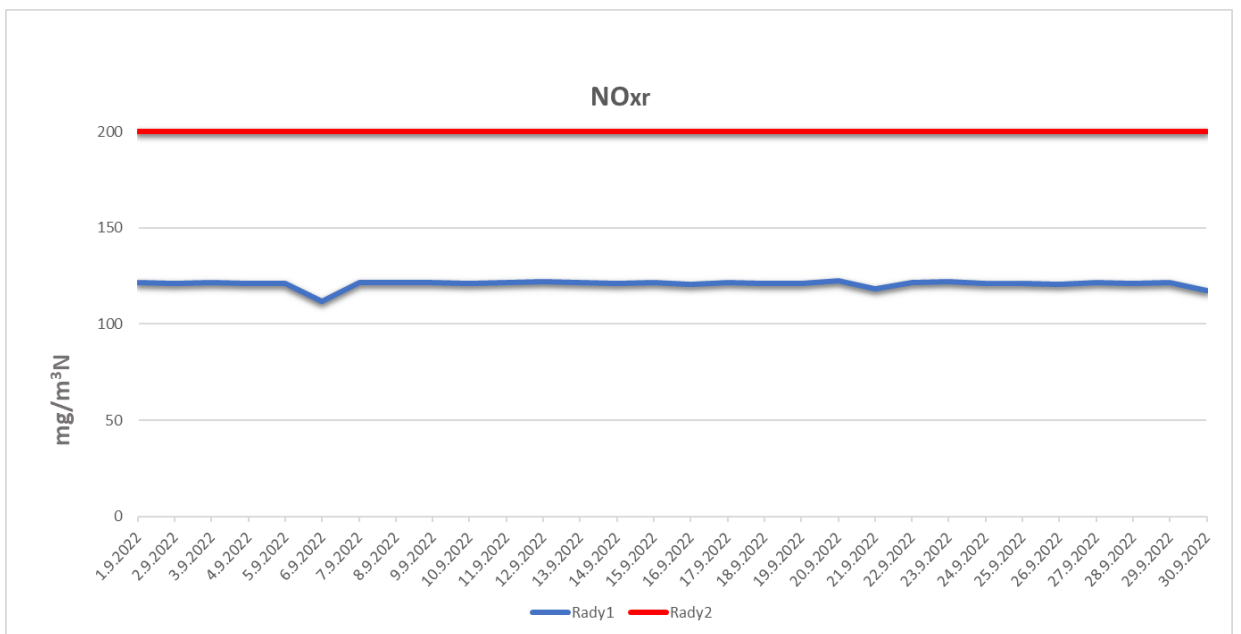

Emisie znečisťujúcich látok z OLO a.s.- ZEVO, Vlčie hrdlo 72, Bratislava

Emisie znečisťujúcich látok z OLO a.s.- ZEVO, Vlčie hrdlo 72, Bratislava