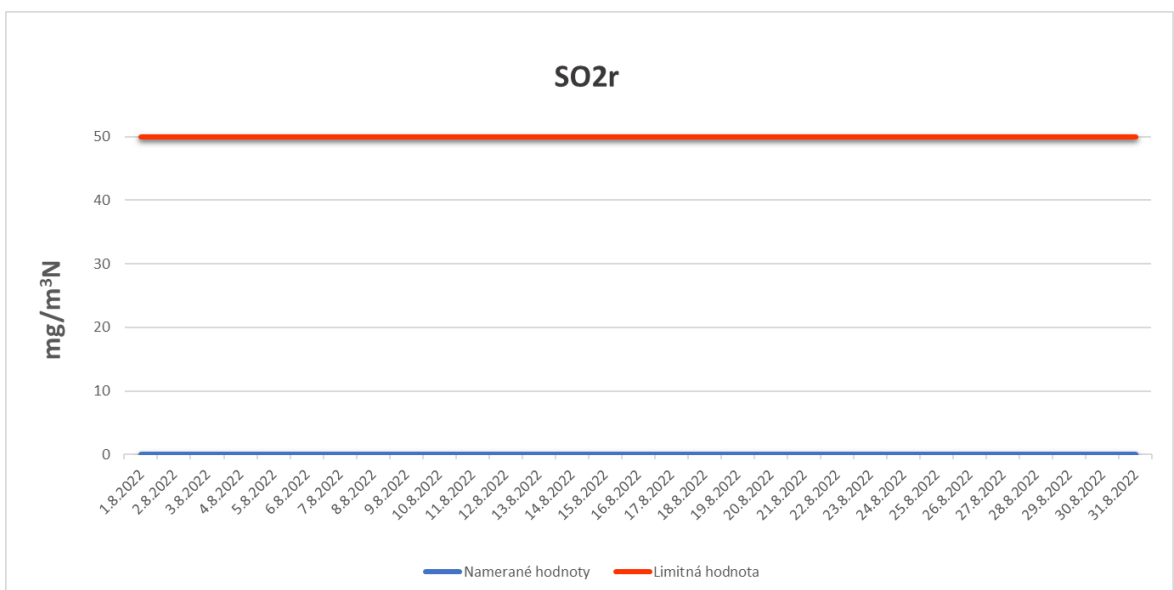

Emisie znečisťujúcich látok z OLO a.s.- ZEVO, Vlčie hrdlo 72, Bratislava

Emisie znečisťujúcich látok z OLO a.s.- ZEVO, Vlčie hrdlo 72, Bratislava