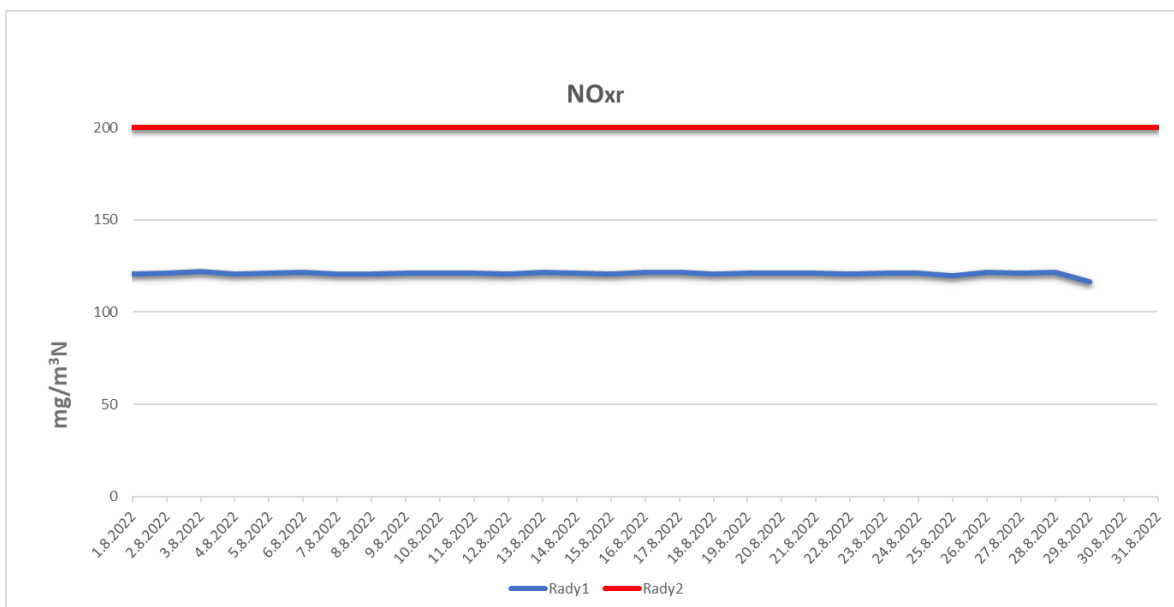

Emisie znečisťujúcich látok z OLO a.s.- ZEVO, Vlčie hrdlo 72, Bratislava

Emisie znečisťujúcich látok z OLO a.s.- ZEVO, Vlčie hrdlo 72, Bratislava