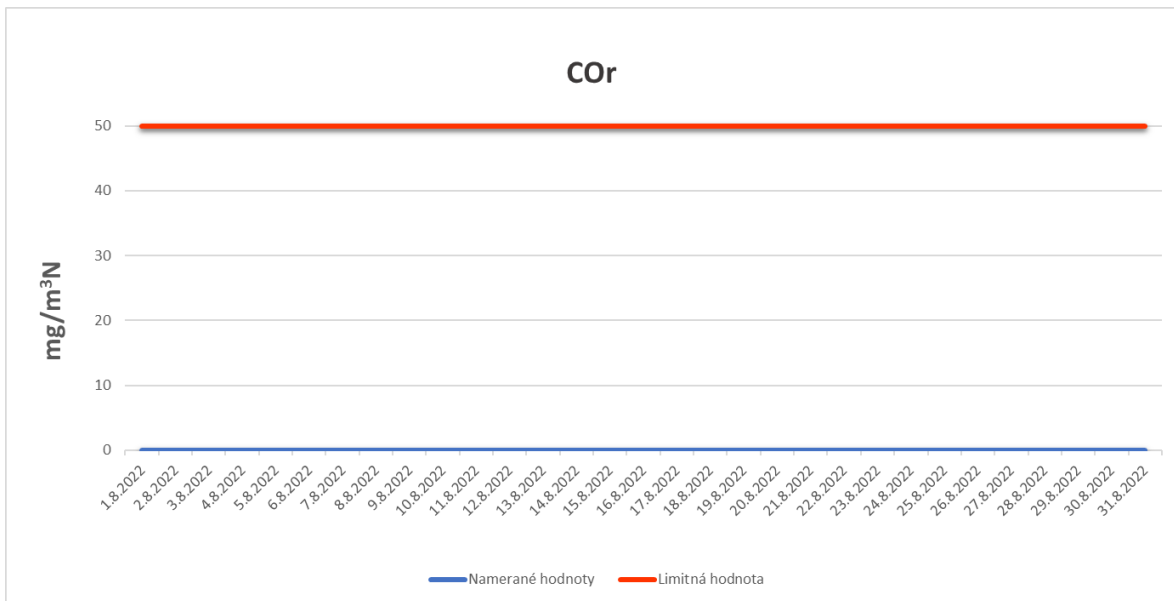

Emisie znečisťujúcich látok z OLO a.s.- ZEVO, Vlčie hrdlo 72, Bratislava

Emisie znečisťujúcich látok z OLO a.s.- ZEVO, Vlčie hrdlo 72, Bratislava