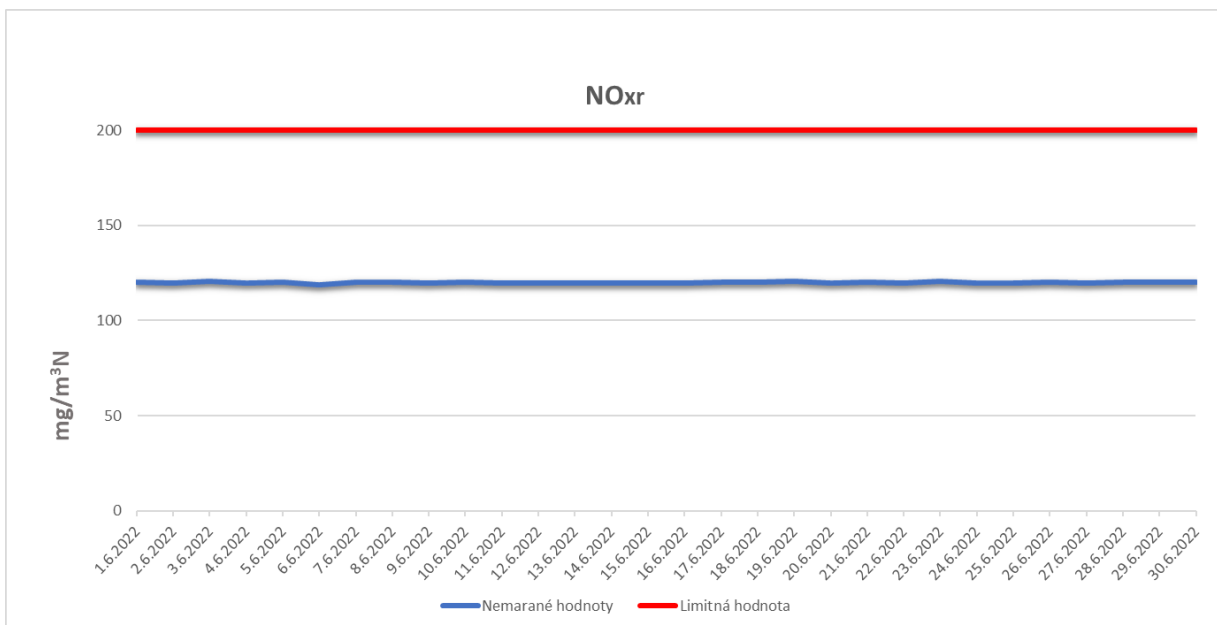

Emisie znečisťujúcich látok z OLO a.s.- ZEVO, Vlčie hrdlo 72, Bratislava

Emisie znečisťujúcich látok z OLO a.s.- ZEVO, Vlčie hrdlo 72, Bratislava