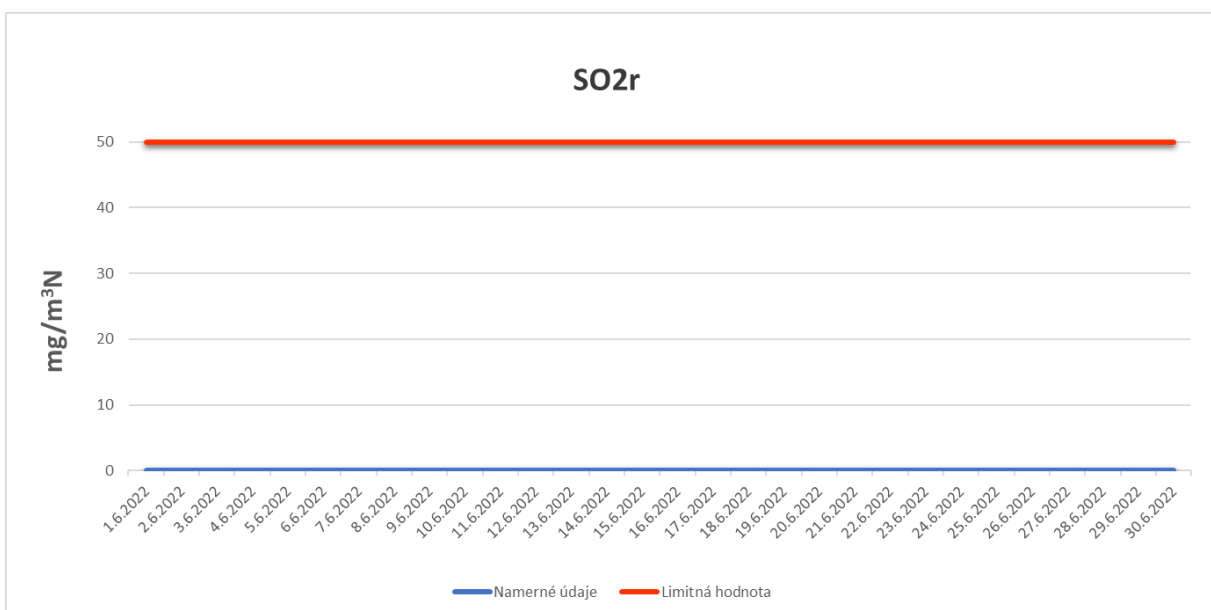

Emisie znečisťujúcich látok z OLO a.s.- ZEVO, Vlčie hrdlo 72, Bratislava

Emisie znečisťujúcich látok z OLO a.s.- ZEVO, Vlčie hrdlo 72, Bratislava