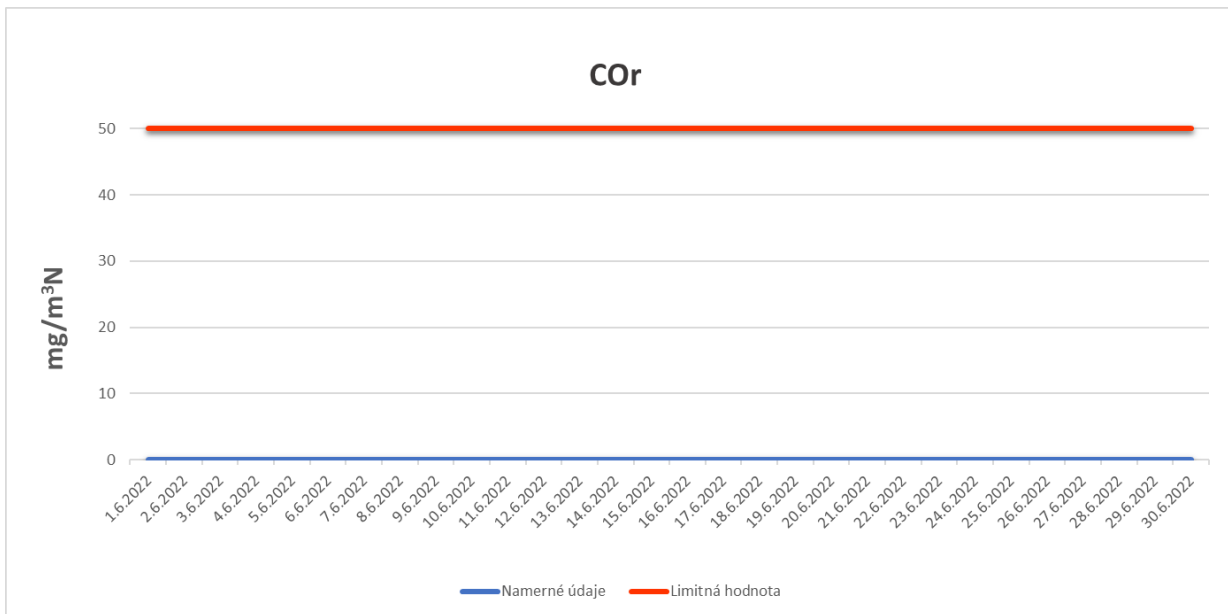

Emisie znečisťujúcich látok z OLO a.s.- ZEVO, Vlčie hrdlo 72, Bratislava

Emisie znečisťujúcich látok z OLO a.s.- ZEVO, Vlčie hrdlo 72, Bratislava