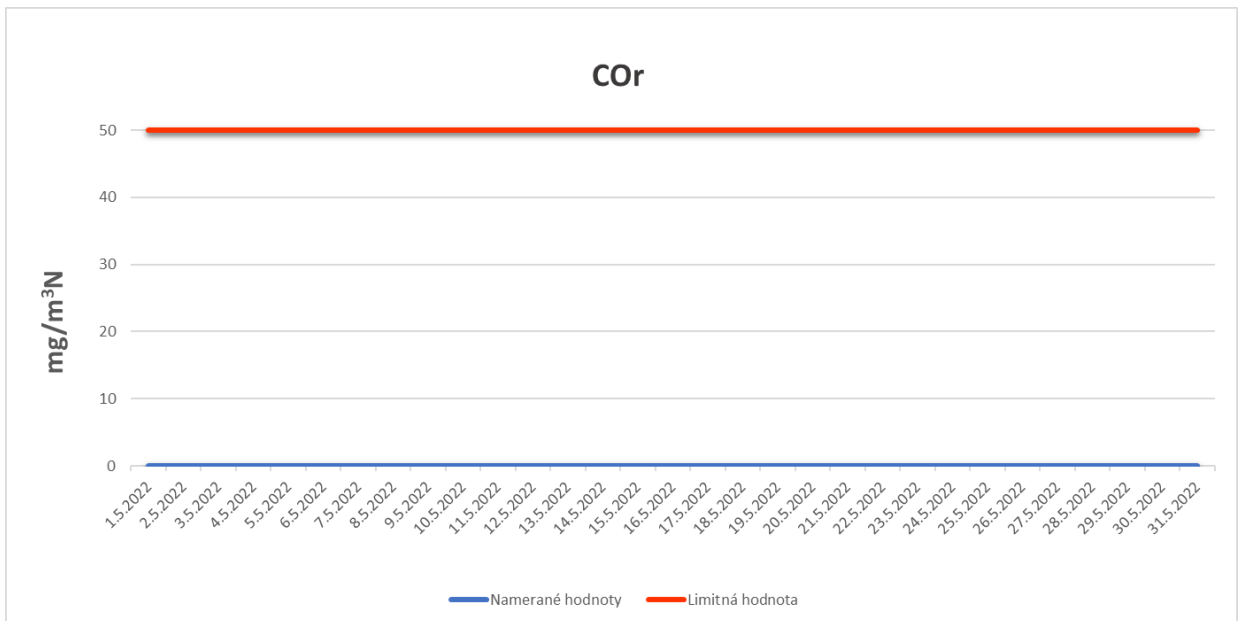

Emisie znečisťujúcich látok z OLO a.s.- ZEVO, Vlčie hrdlo 72, Bratislava

Emisie znečisťujúcich látok z OLO a.s.- ZEVO, Vlčie hrdlo 72, Bratislava