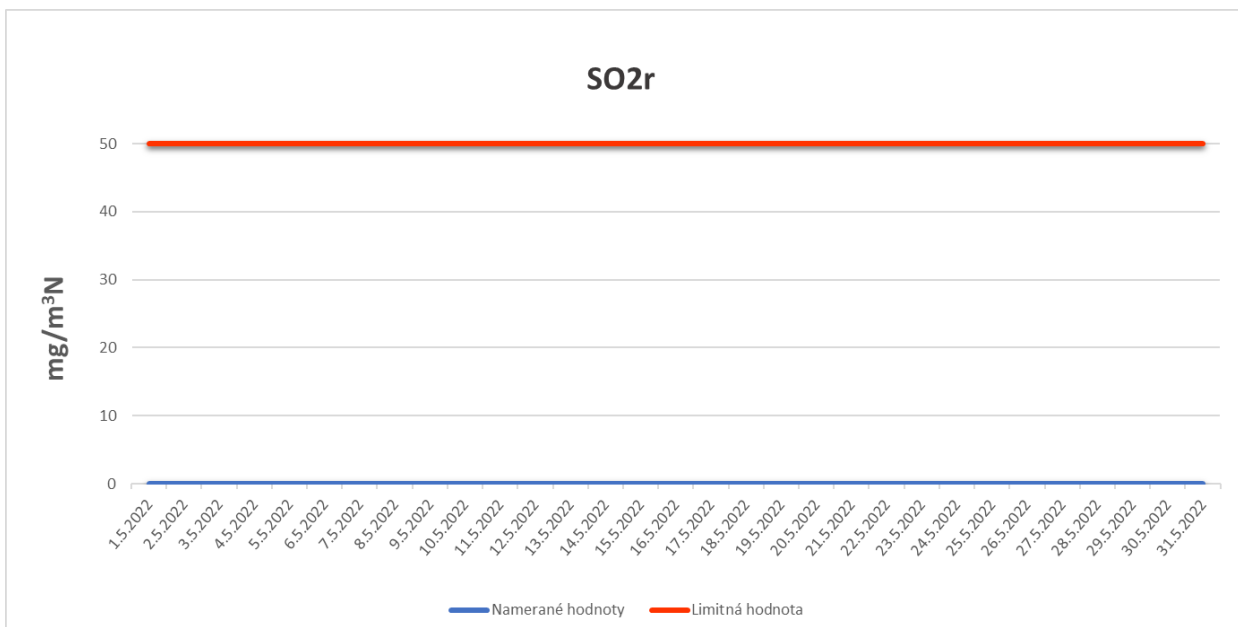

Emisie znečisťujúcich látok z OLO a.s.- ZEVO, Vlčie hrdlo 72, Bratislava

Emisie znečisťujúcich látok z OLO a.s.- ZEVO, Vlčie hrdlo 72, Bratislava