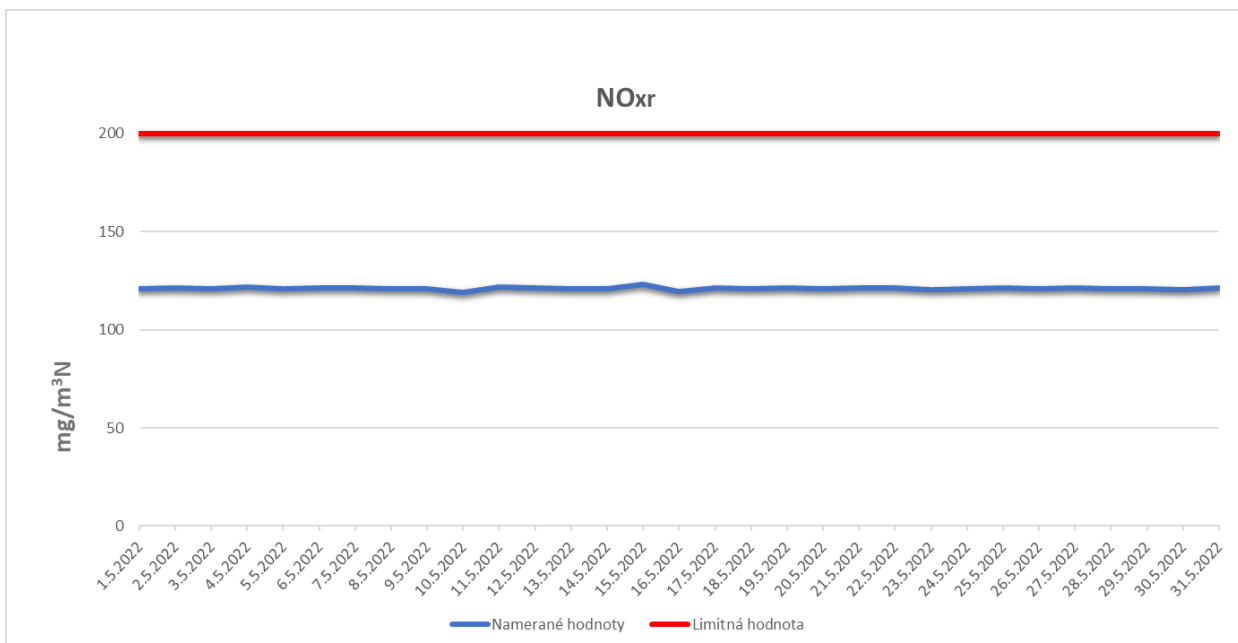

Emisie znečisťujúcich látok z OLO a.s.- ZEVO, Vlčie hrdlo 72, Bratislava

Emisie znečisťujúcich látok z OLO a.s.- ZEVO, Vlčie hrdlo 72, Bratislava