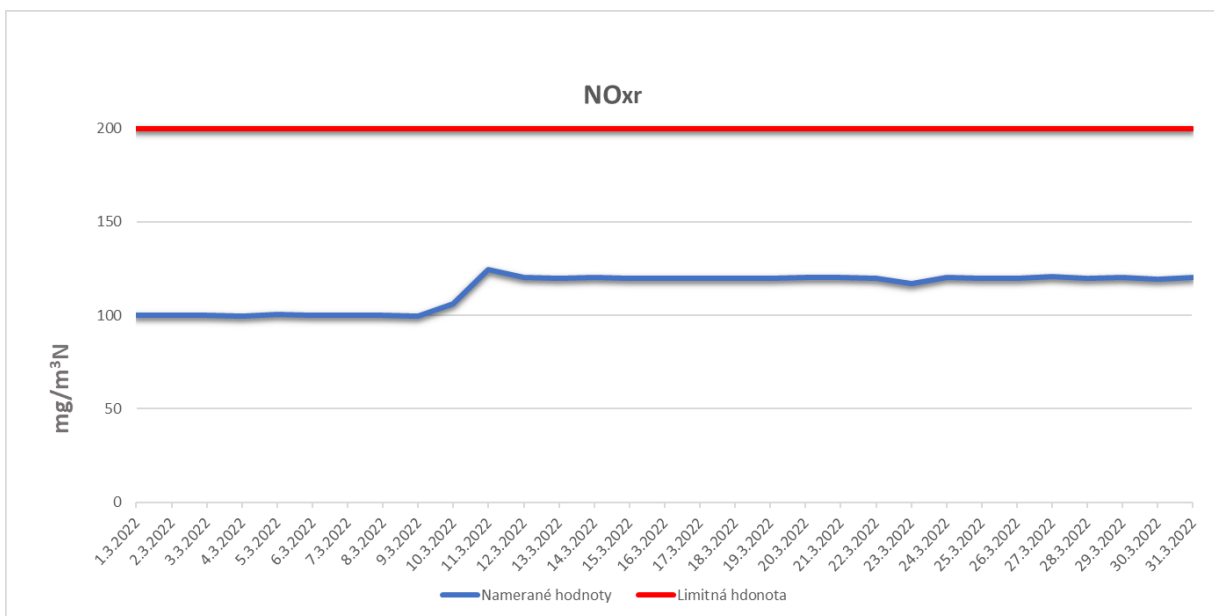

Emisie znečisťujúcich látok z OLO a.s.- ZEVO, Vlčie hrdlo 72, Bratislava

Emisie znečisťujúcich látok z OLO a.s.- ZEVO, Vlčie hrdlo 72, Bratislava