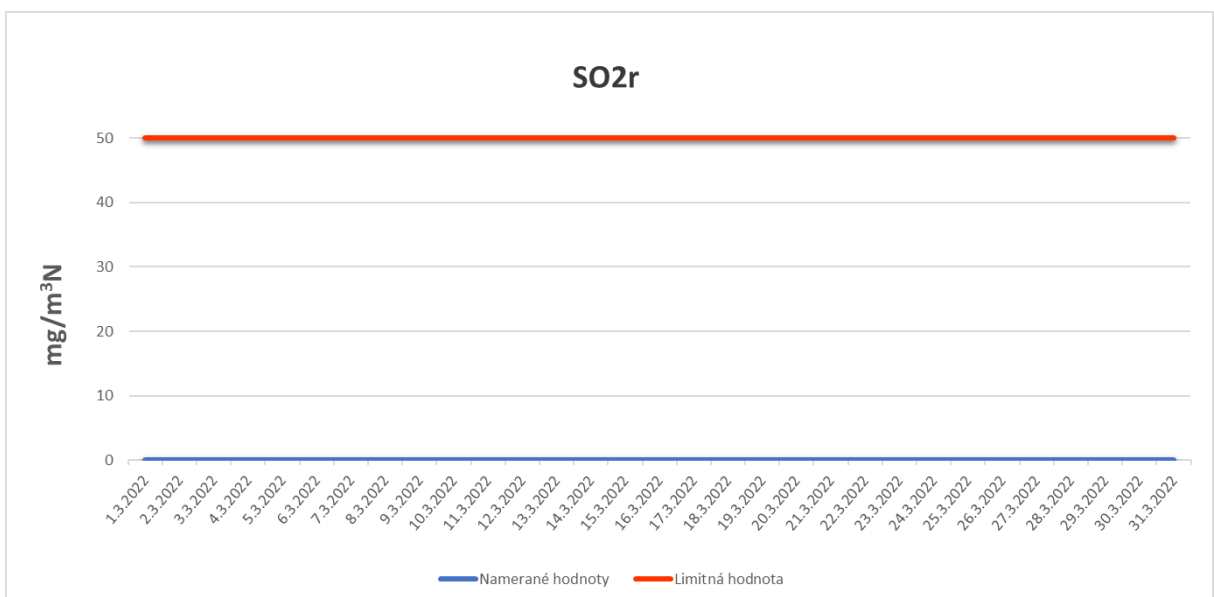

Emisie znečisťujúcich látok z OLO a.s.- ZEVO, Vlčie hrdlo 72, Bratislava

Emisie znečisťujúcich látok z OLO a.s.- ZEVO, Vlčie hrdlo 72, Bratislava