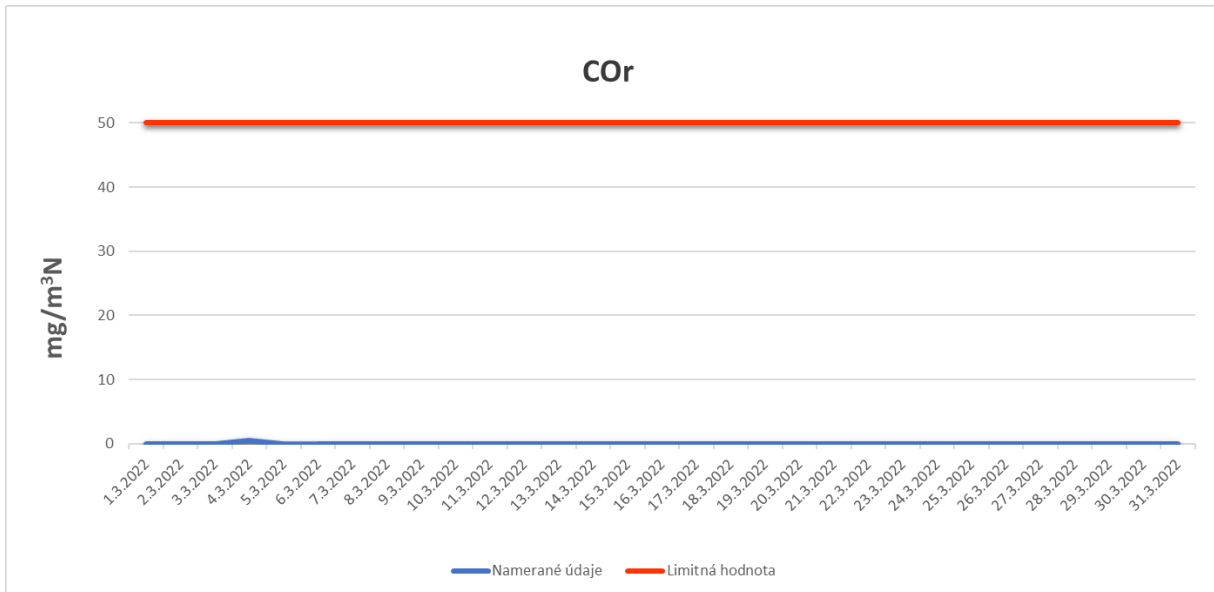

Emisie znečisťujúcich látok z OLO a.s.- ZEVO, Vlčie hrdlo 72, Bratislava

Emisie znečisťujúcich látok z OLO a.s.- ZEVO, Vlčie hrdlo 72, Bratislava