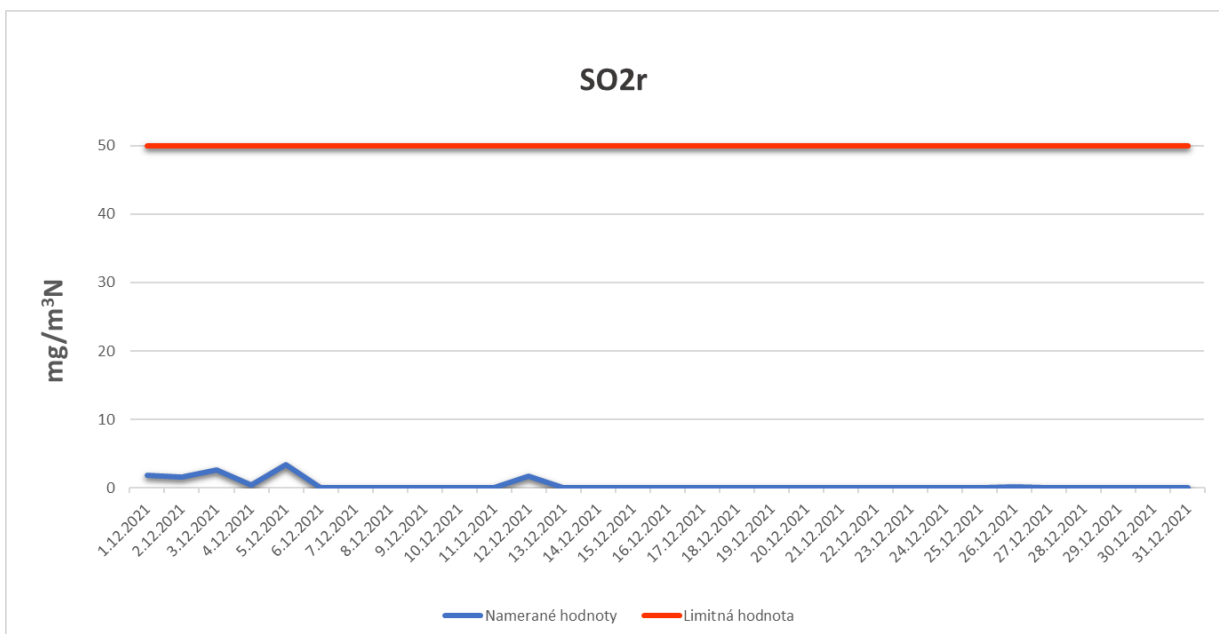

Emisie znečisťujúcich látok z OLO a.s.- ZEVO, Vlčie hrdlo 72, Bratislava

Emisie znečisťujúcich látok z OLO a.s.- ZEVO, Vlčie hrdlo 72, Bratislava