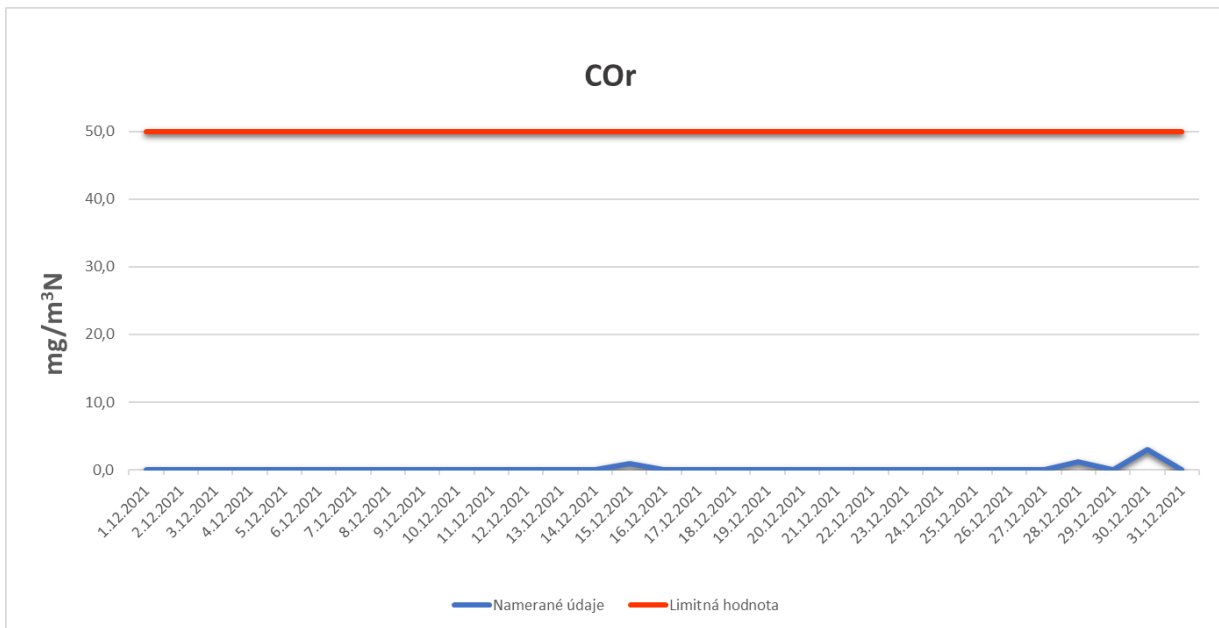

Emisie znečisťujúcich látok z OLO a.s.- ZEVO, Vlčie hrdlo 72, Bratislava

Emisie znečisťujúcich látok z OLO a.s.- ZEVO, Vlčie hrdlo 72, Bratislava