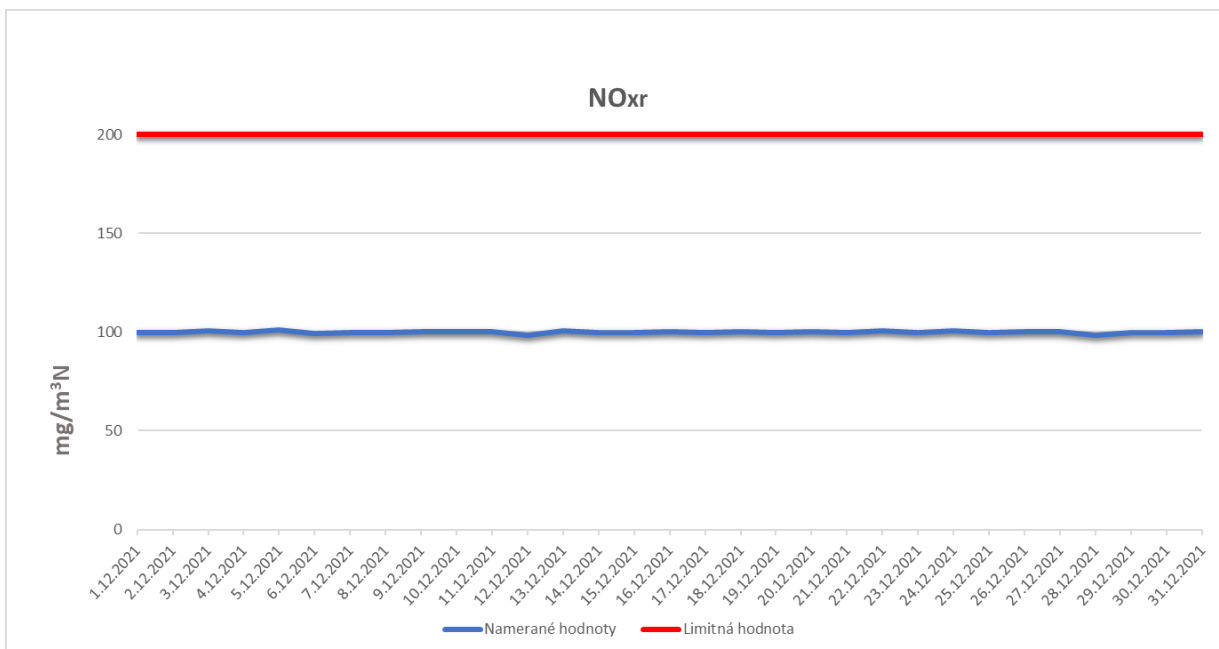

Emisie znečisťujúcich látok z OLO a.s.- ZEVO, Vlčie hrdlo 72, Bratislava

Emisie znečisťujúcich látok z OLO a.s.- ZEVO, Vlčie hrdlo 72, Bratislava