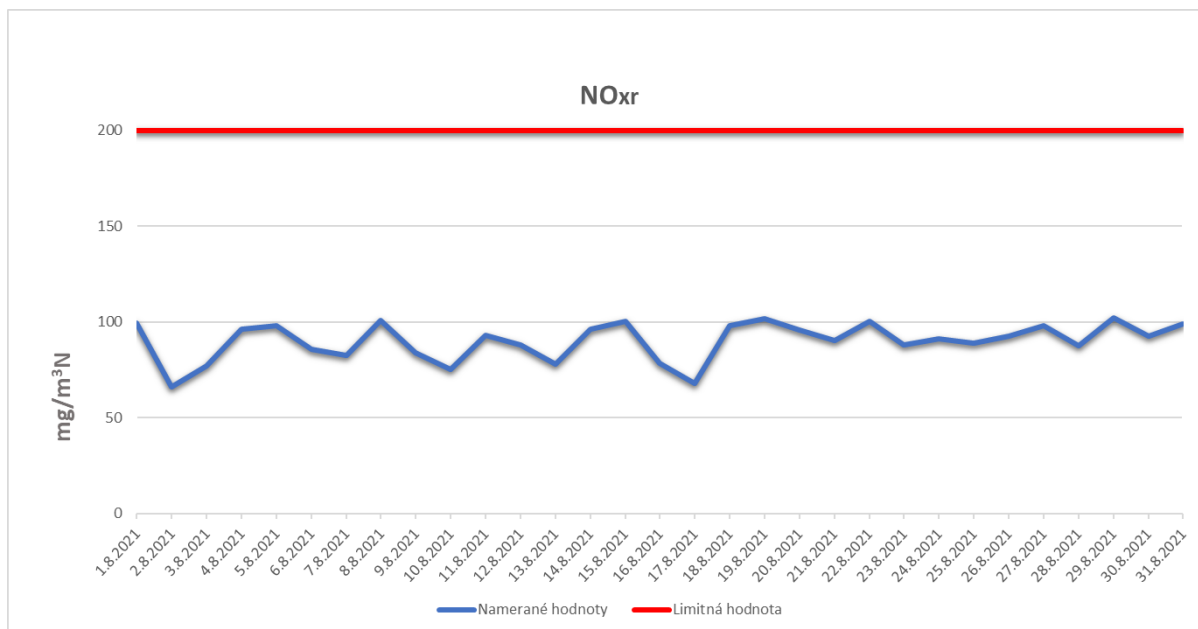

Emisie znečisťujúcich látok z OLO a.s.- ZEVO, Vlčie hrdlo 72, Bratislava

Emisie znečisťujúcich látok z OLO a.s.- ZEVO, Vlčie hrdlo 72, Bratislava