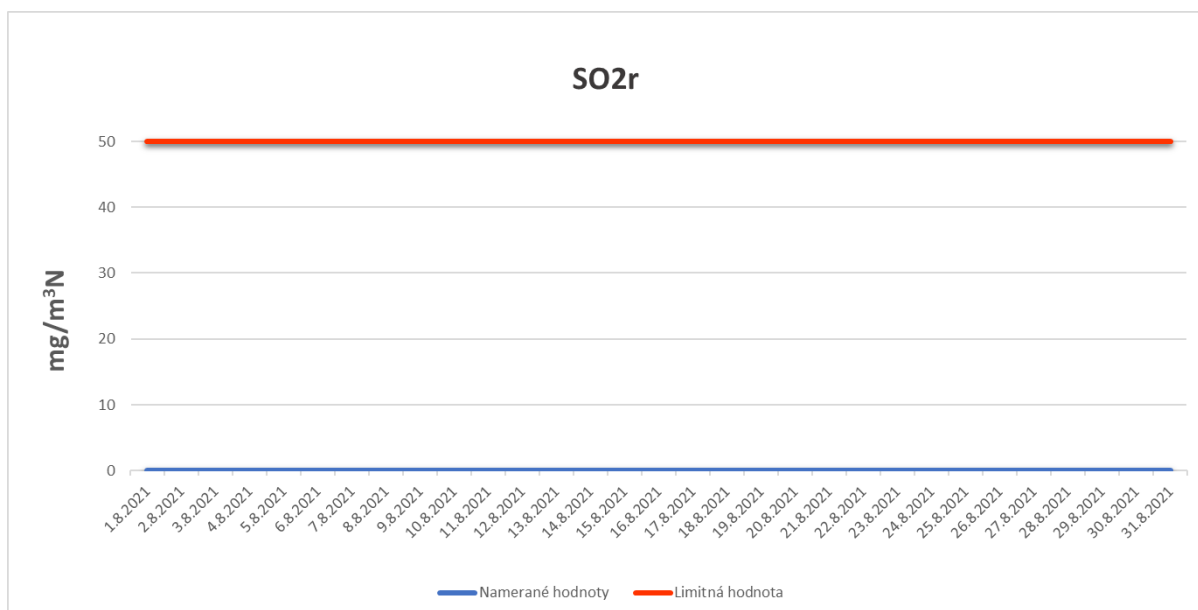

Emisie znečisťujúcich látok z OLO a.s.- ZEVO, Vlčie hrdlo 72, Bratislava

Emisie znečisťujúcich látok z OLO a.s.- ZEVO, Vlčie hrdlo 72, Bratislava