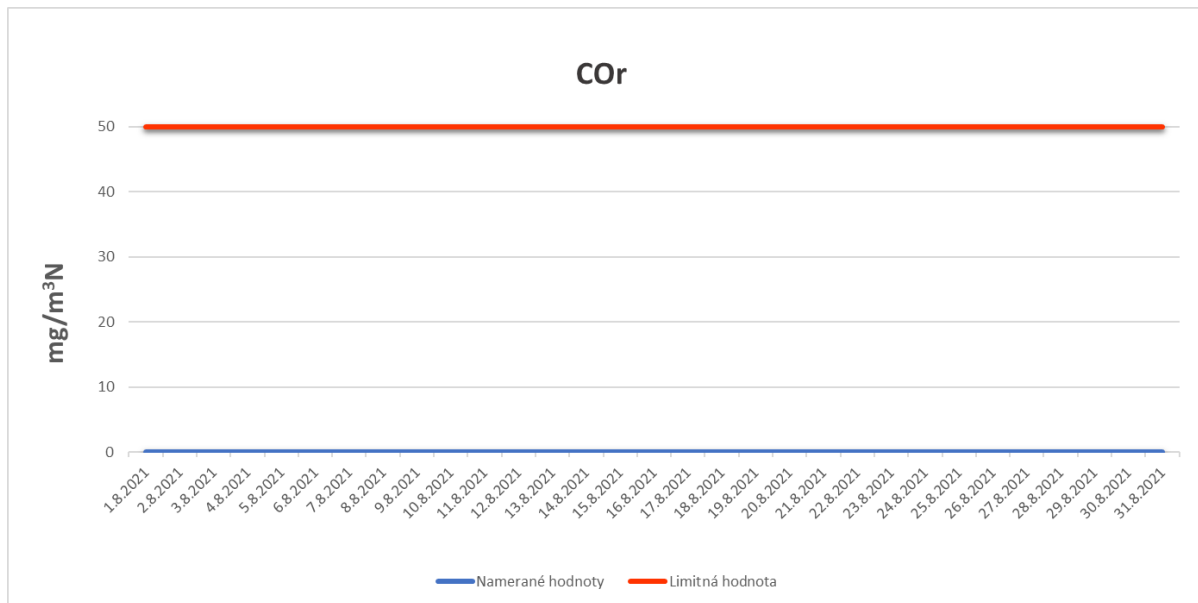

Emisie znečisťujúcich látok z OLO a.s.- ZEVO, Vlčie hrdlo 72, Bratislava

Emisie znečisťujúcich látok z OLO a.s.- ZEVO, Vlčie hrdlo 72, Bratislava