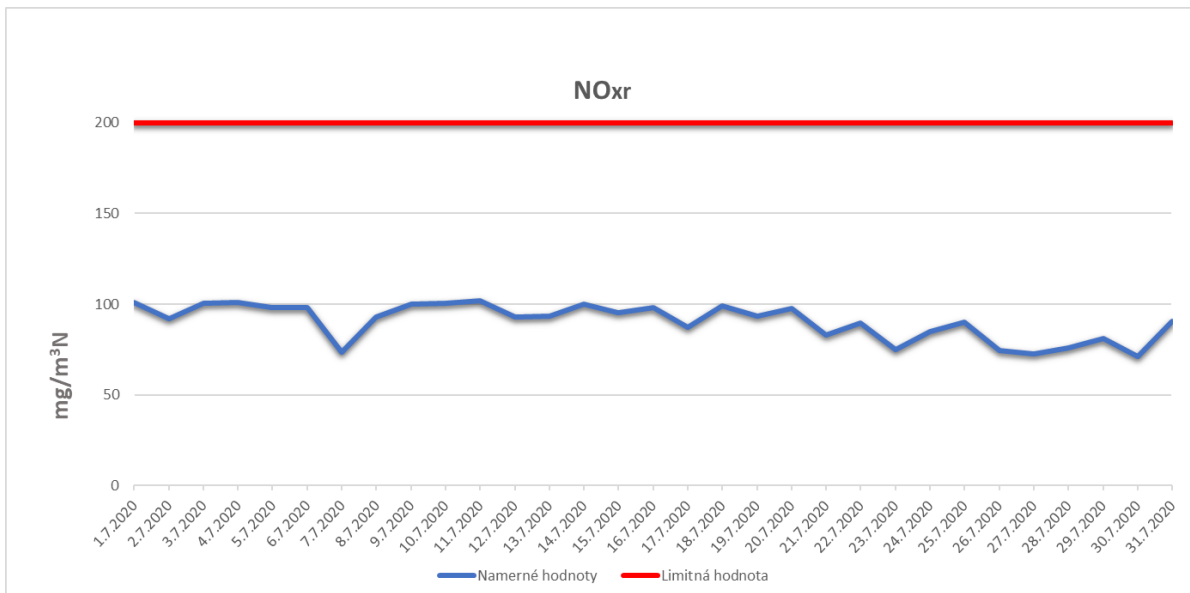

Emisie znečisťujúcich látok z OLO a.s.- ZEVO, Vlčie hrdlo 72, Bratislava

Emisie znečisťujúcich látok z OLO a.s.- ZEVO, Vlčie hrdlo 72, Bratislava