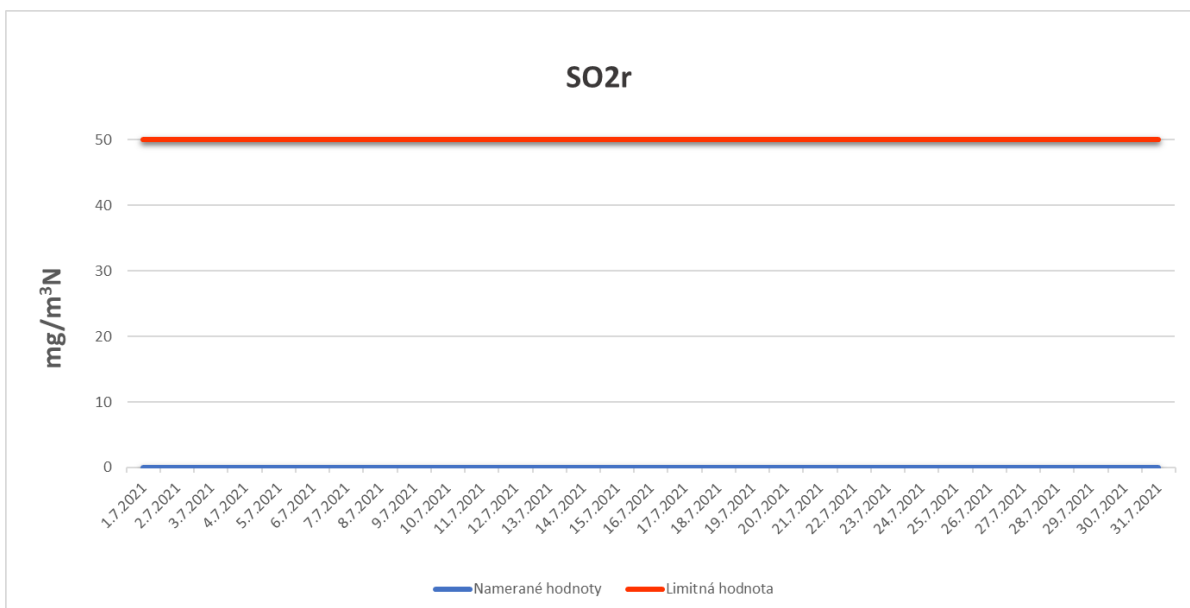

Emisie znečisťujúcich látok z OLO a.s.- ZEVO, Vlčie hrdlo 72, Bratislava

Emisie znečisťujúcich látok z OLO a.s.- ZEVO, Vlčie hrdlo 72, Bratislava