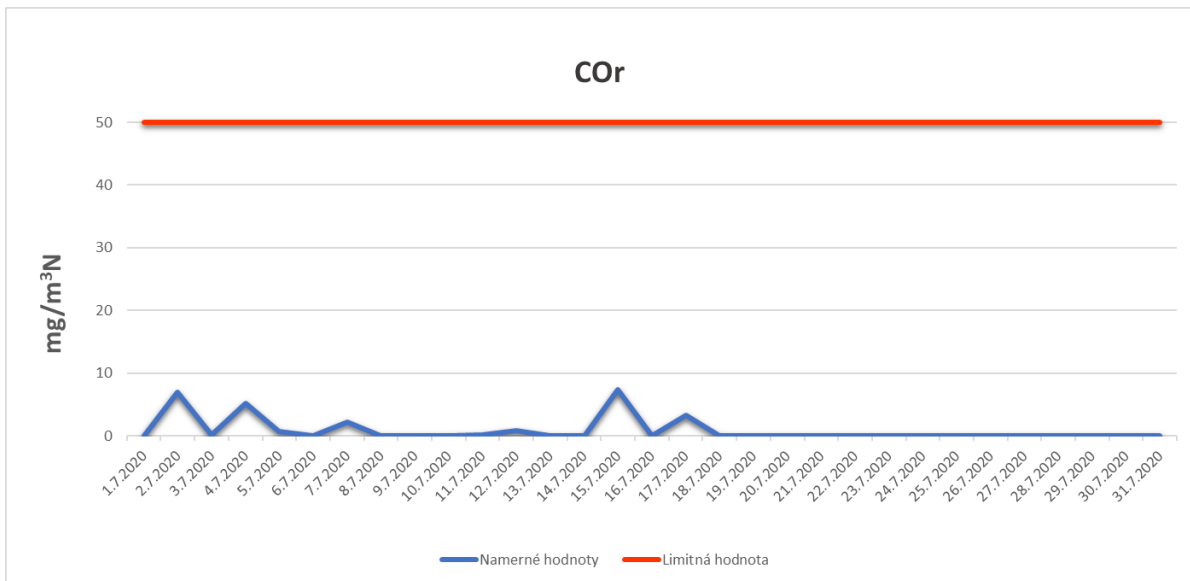

Emisie znečisťujúcich látok z OLO a.s.- ZEVO, Vlčie hrdlo 72, Bratislava

Emisie znečisťujúcich látok z OLO a.s.- ZEVO, Vlčie hrdlo 72, Bratislava