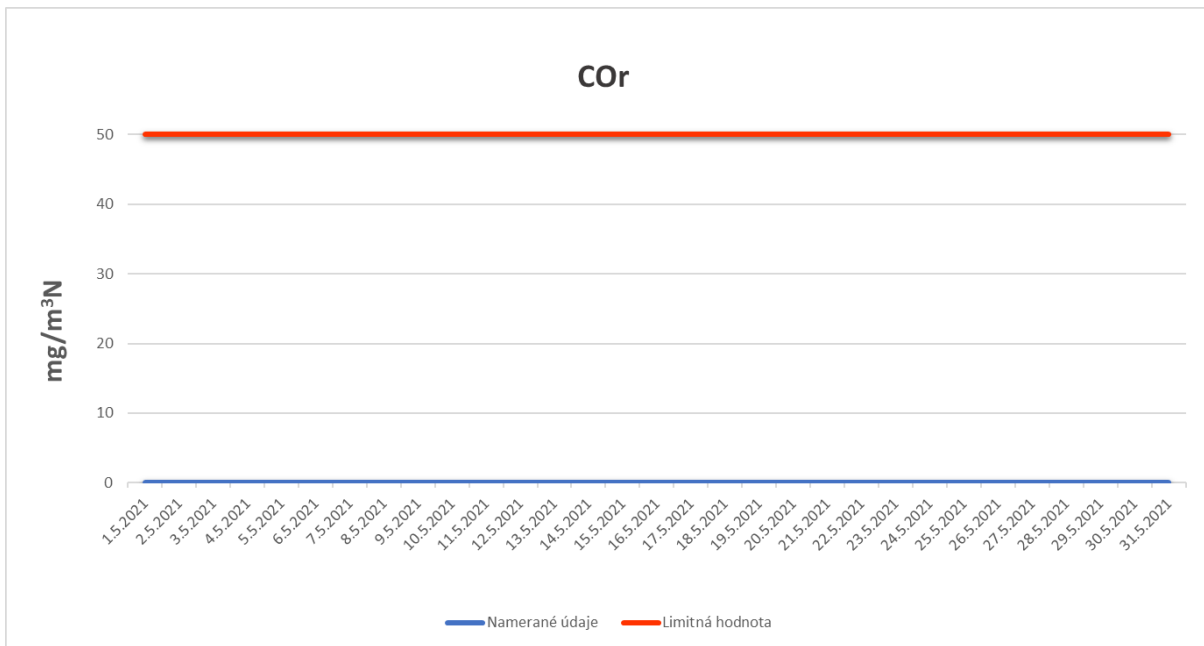

Emisie znečisťujúcich látok z OLO a.s.- ZEVO, Vlčie hrdlo 72, Bratislava

Emisie znečisťujúcich látok z OLO a.s.- ZEVO, Vlčie hrdlo 72, Bratislava