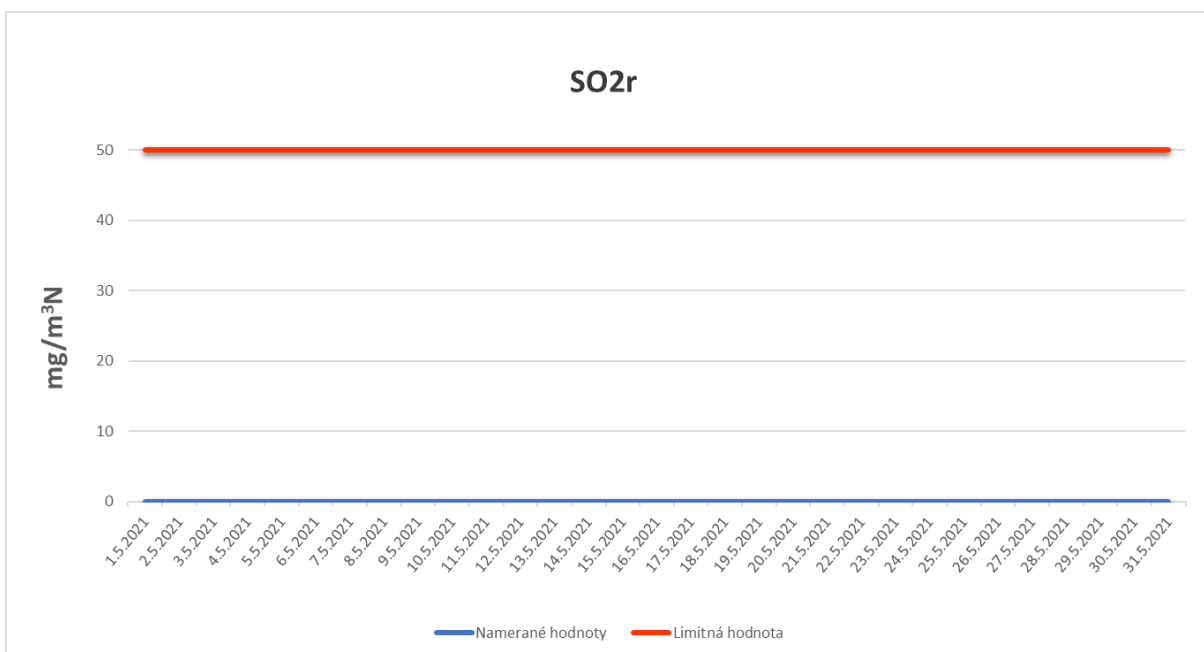

Emisie znečisťujúcich látok z OLO a.s.- ZEVO, Vlčie hrdlo 72, Bratislava

Emisie znečisťujúcich látok z OLO a.s.- ZEVO, Vlčie hrdlo 72, Bratislava