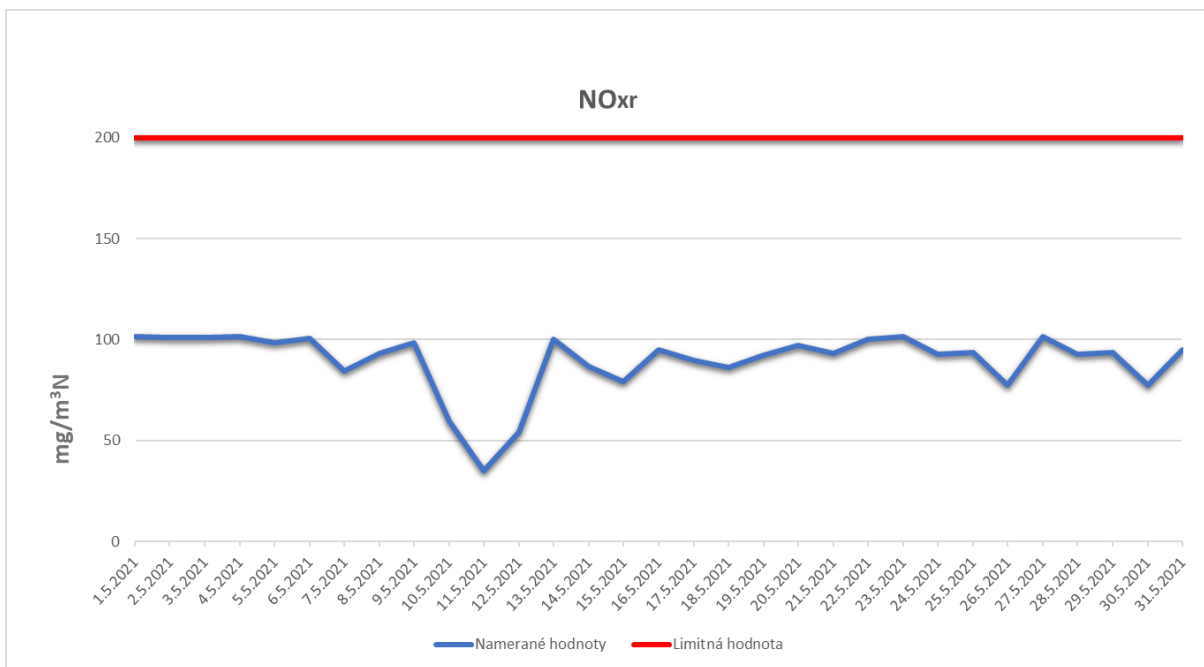

Emisie znečisťujúcich látok z OLO a.s.- ZEVO, Vlčie hrdlo 72, Bratislava

Emisie znečisťujúcich látok z OLO a.s.- ZEVO, Vlčie hrdlo 72, Bratislava