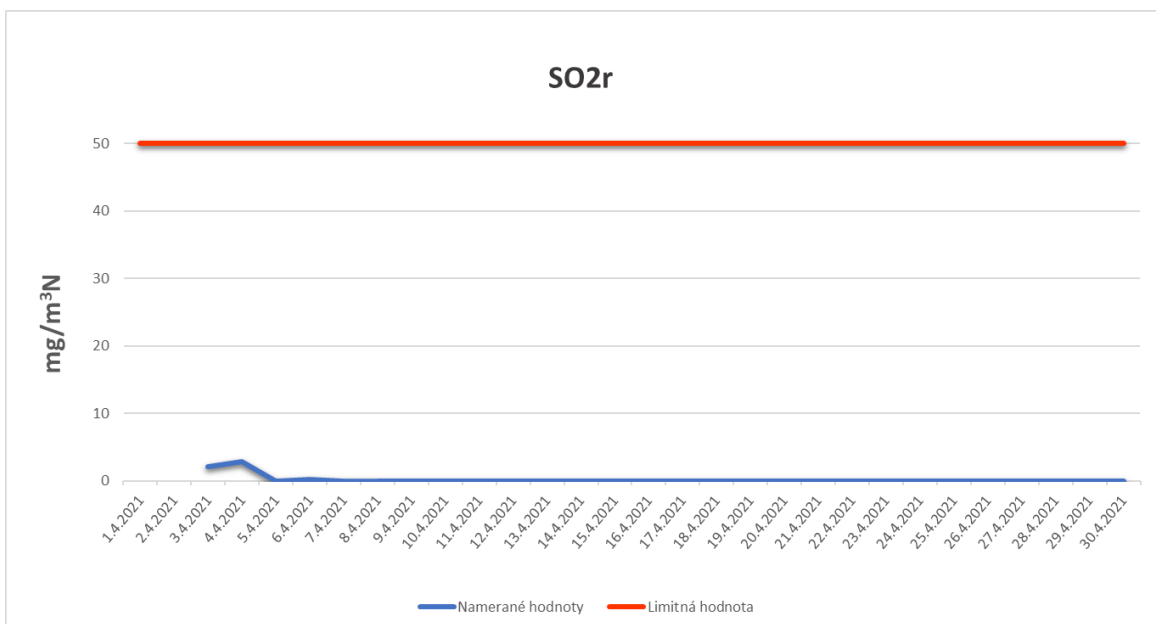

Emisie znečisťujúcich látok z OLO a.s.- ZEVO, Vlčie hrdlo 72, Bratislava

Emisie znečisťujúcich látok z OLO a.s.- ZEVO, Vlčie hrdlo 72, Bratislava