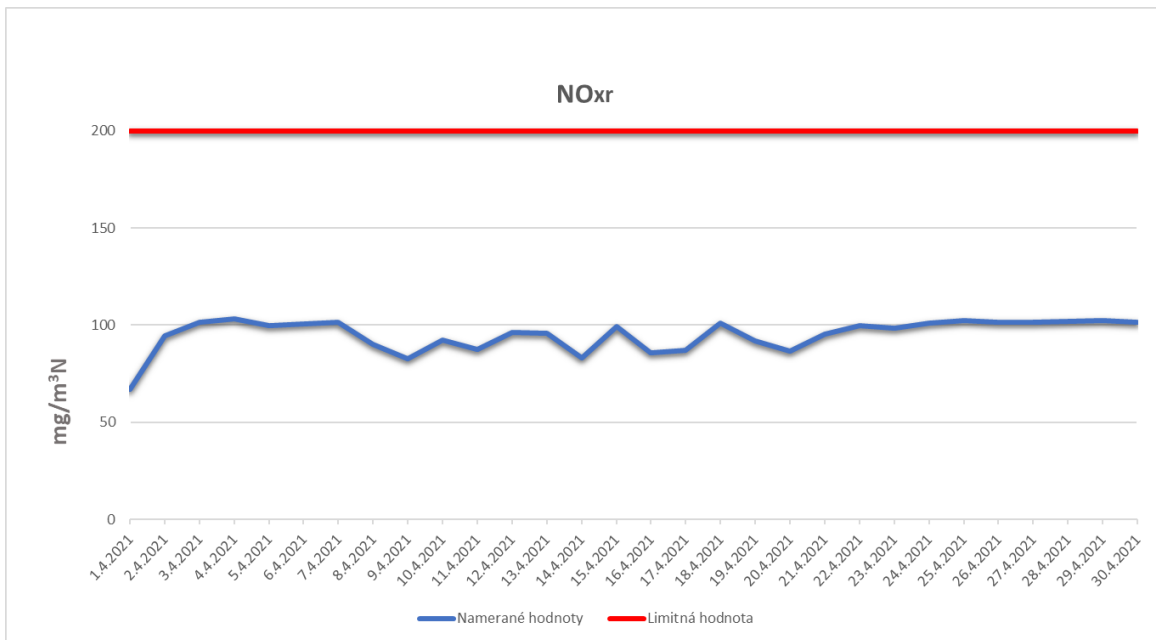

Emisie znečisťujúcich látok z OLO a.s.- ZEVO, Vlčie hrdlo 72, Bratislava

Emisie znečisťujúcich látok z OLO a.s.- ZEVO, Vlčie hrdlo 72, Bratislava