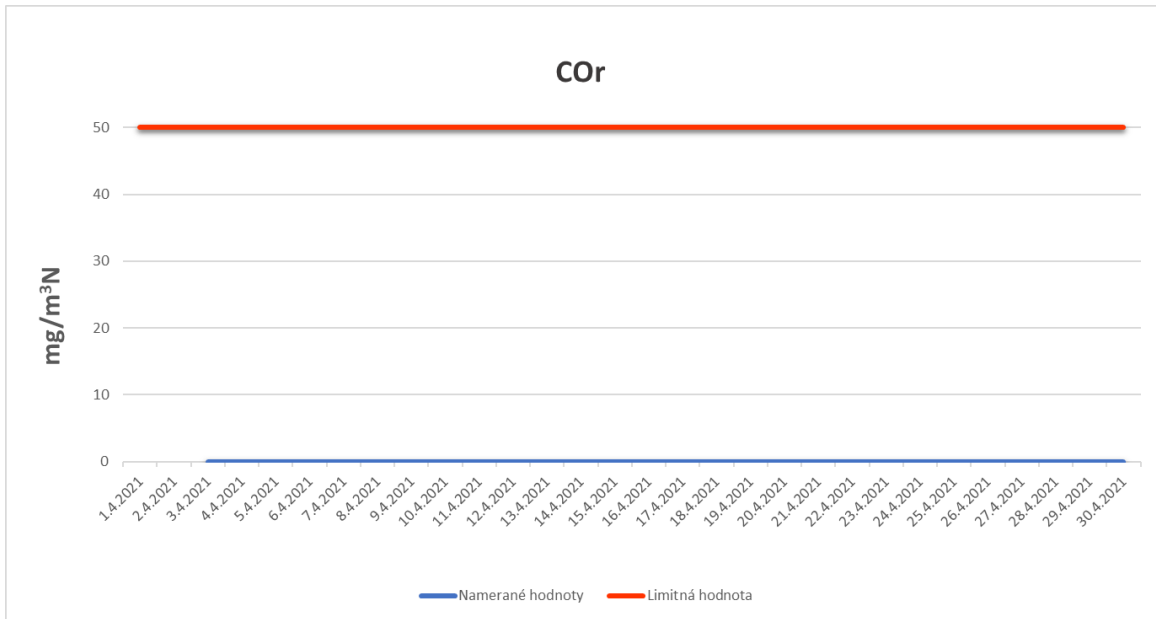

Emisie znečisťujúcich látok z OLO a.s.- ZEVO, Vlčie hrdlo 72, Bratislava

Emisie znečisťujúcich látok z OLO a.s.- ZEVO, Vlčie hrdlo 72, Bratislava