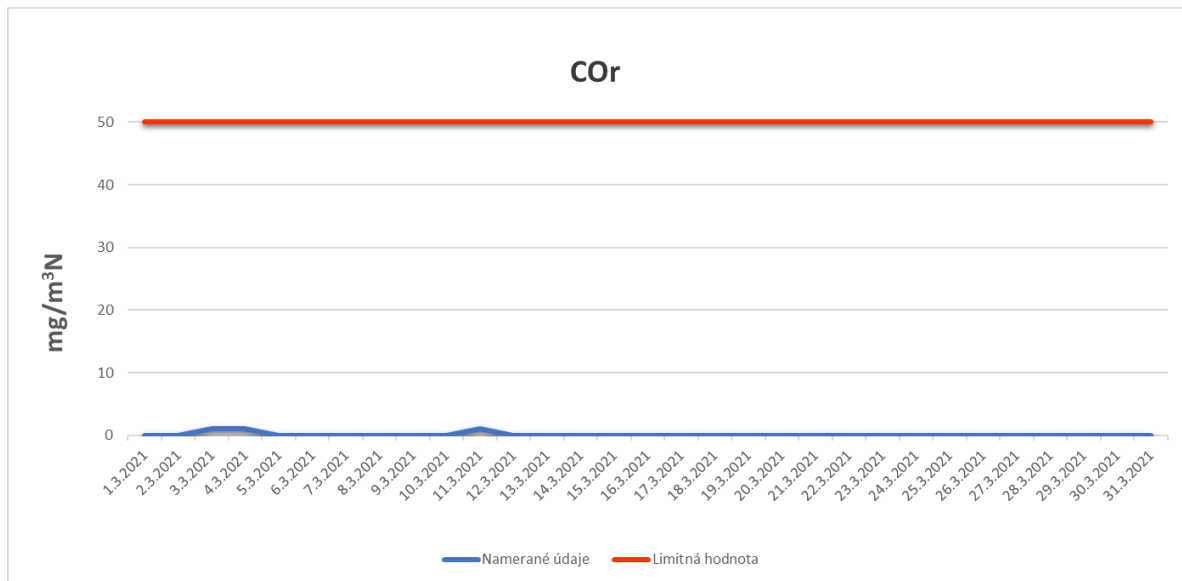

Emisie znečisťujúcich látok z OLO a.s.- ZEVO, Vlčie hrdlo 72, Bratislava

Emisie znečisťujúcich látok z OLO a.s.- ZEVO, Vlčie hrdlo 72, Bratislava