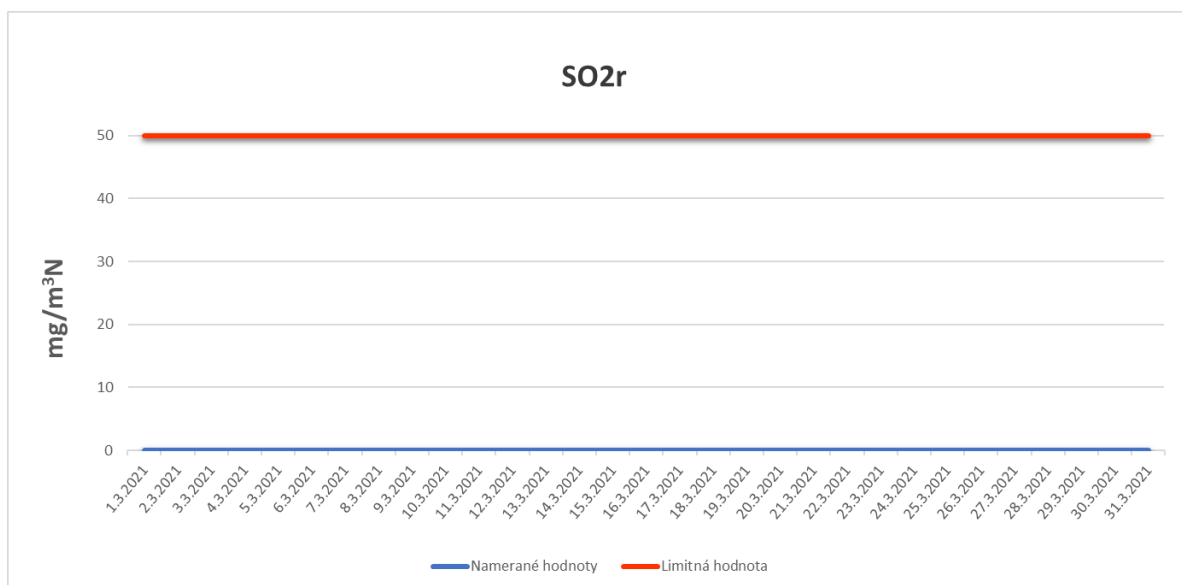

Emisie znečisťujúcich látok z OLO a.s.- ZEVO, Vlčie hrdlo 72, Bratislava

Emisie znečisťujúcich látok z OLO a.s.- ZEVO, Vlčie hrdlo 72, Bratislava