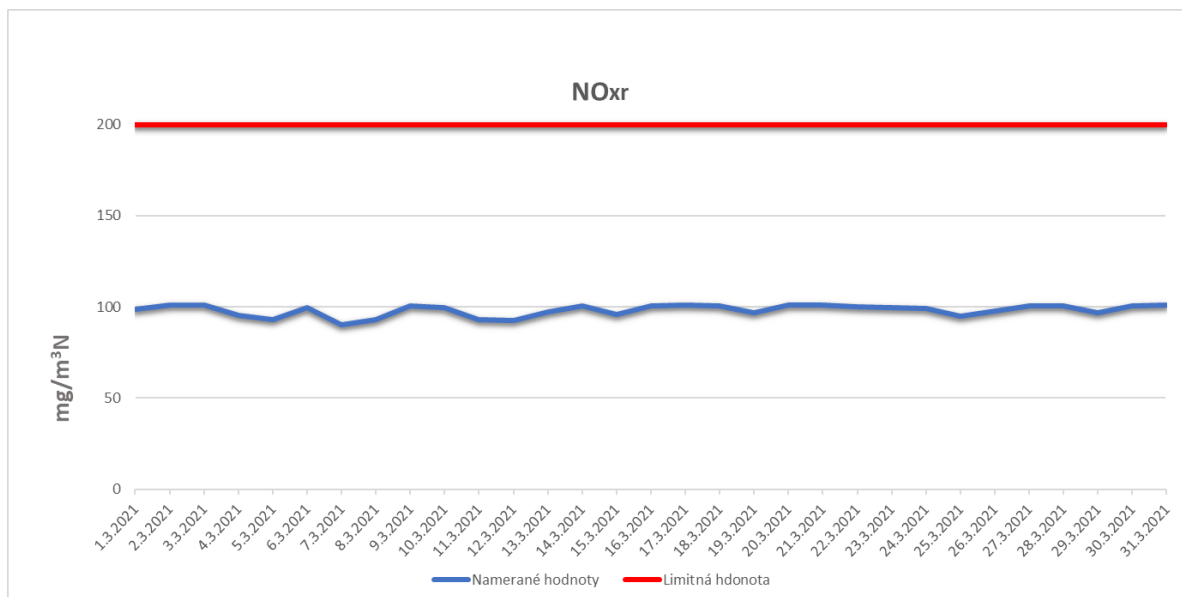

Emisie znečisťujúcich látok z OLO a.s.- ZEVO, Vlčie hrdlo 72, Bratislava

Emisie znečisťujúcich látok z OLO a.s.- ZEVO, Vlčie hrdlo 72, Bratislava