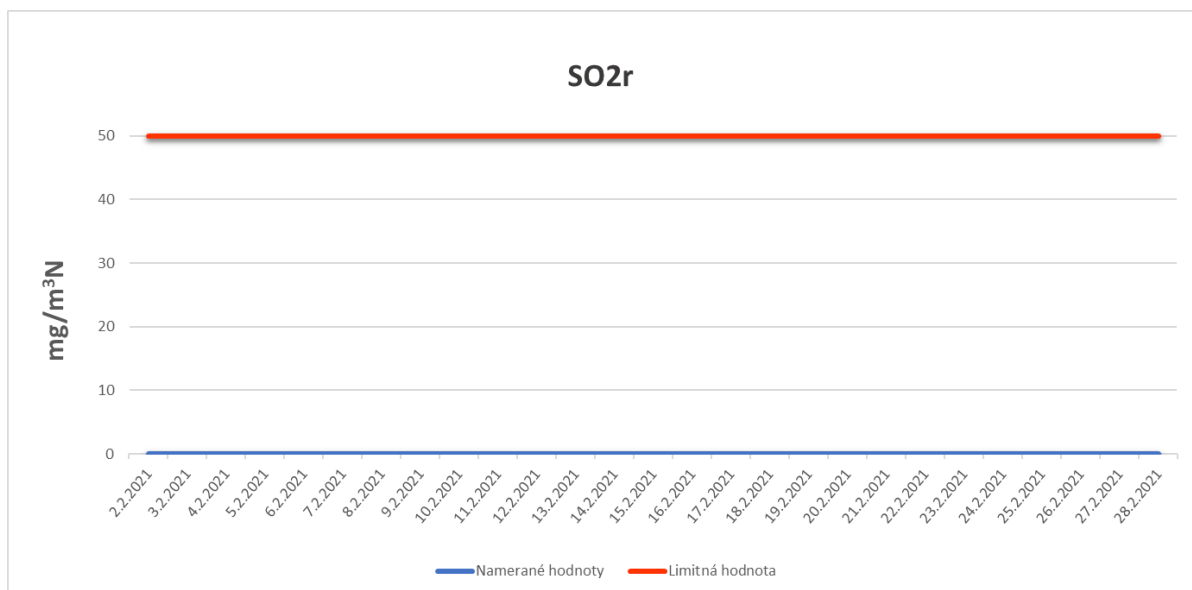

Emisie znečisťujúcich látok z OLO a.s.- ZEVO, Vlčie hrdlo 72, Bratislava

Emisie znečisťujúcich látok z OLO a.s.- ZEVO, Vlčie hrdlo 72, Bratislava