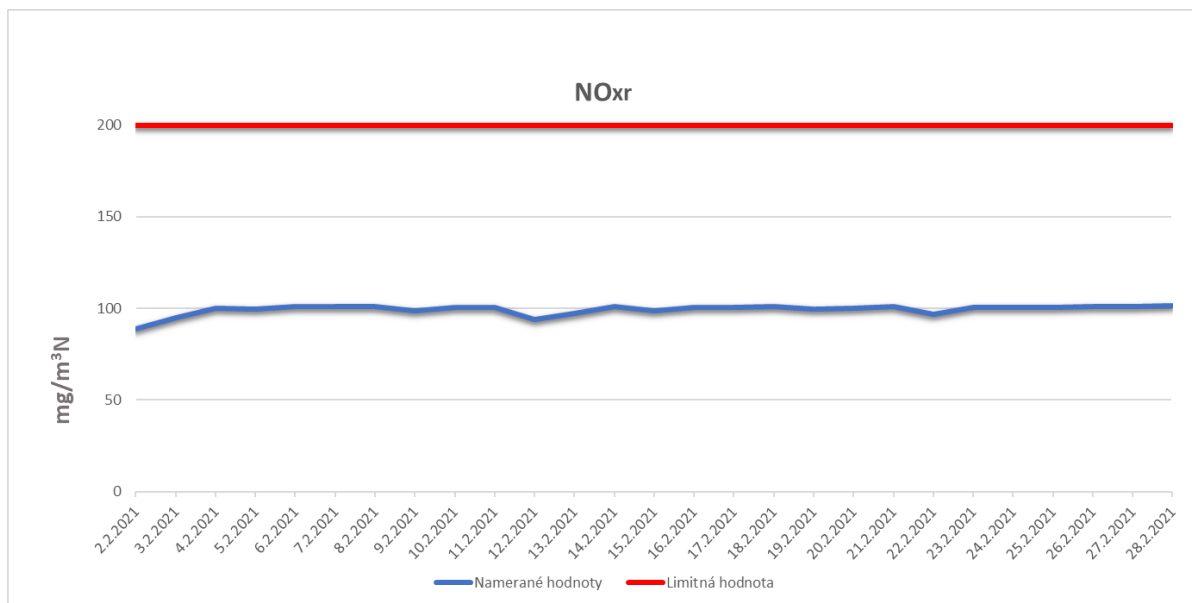

Emisie znečisťujúcich látok z OLO a.s.- ZEVO, Vlčie hrdlo 72, Bratislava

Emisie znečisťujúcich látok z OLO a.s.- ZEVO, Vlčie hrdlo 72, Bratislava