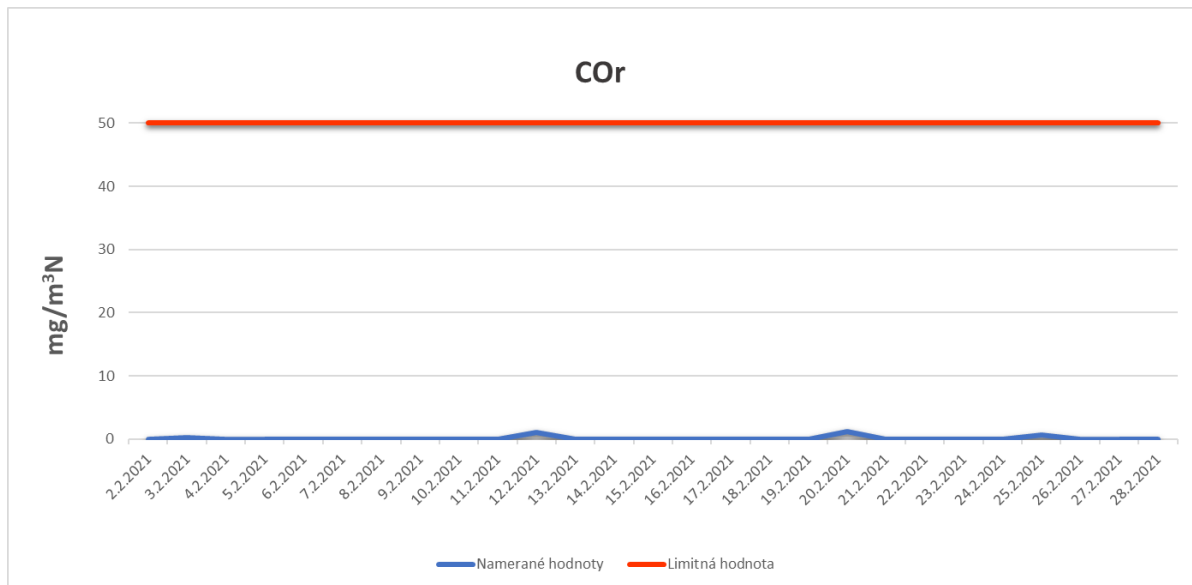

Emisie znečisťujúcich látok z OLO a.s.- ZEVO, Vlčie hrdlo 72, Bratislava

Emisie znečisťujúcich látok z OLO a.s.- ZEVO, Vlčie hrdlo 72, Bratislava