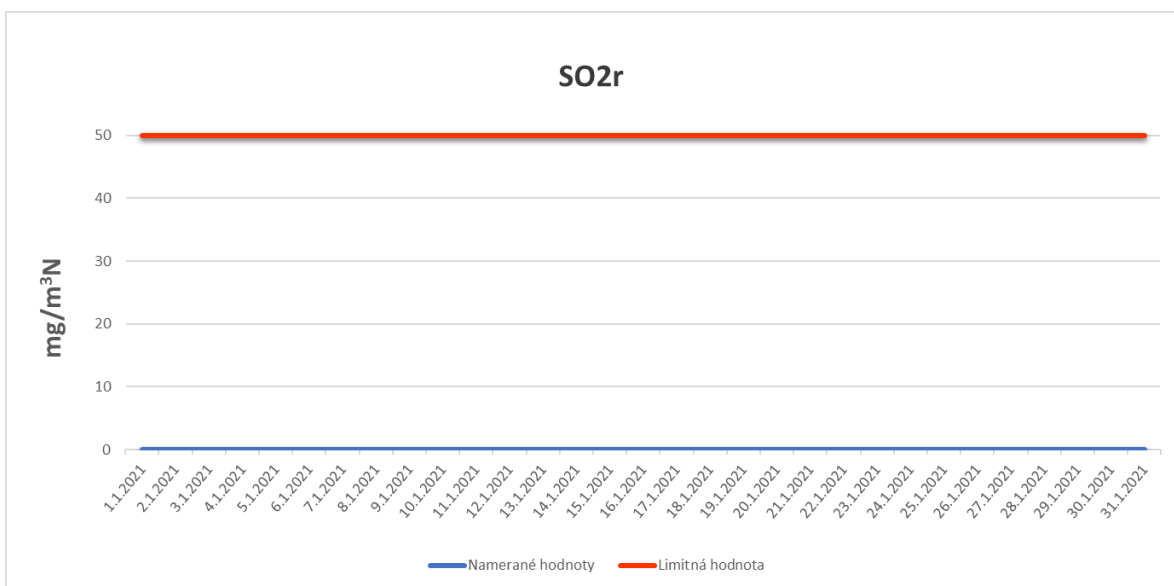

Emisie znečisťujúcich látok z OLO a.s.- ZEVO, Vlčie hrdlo 72, Bratislava

Emisie znečisťujúcich látok z OLO a.s.- ZEVO, Vlčie hrdlo 72, Bratislava