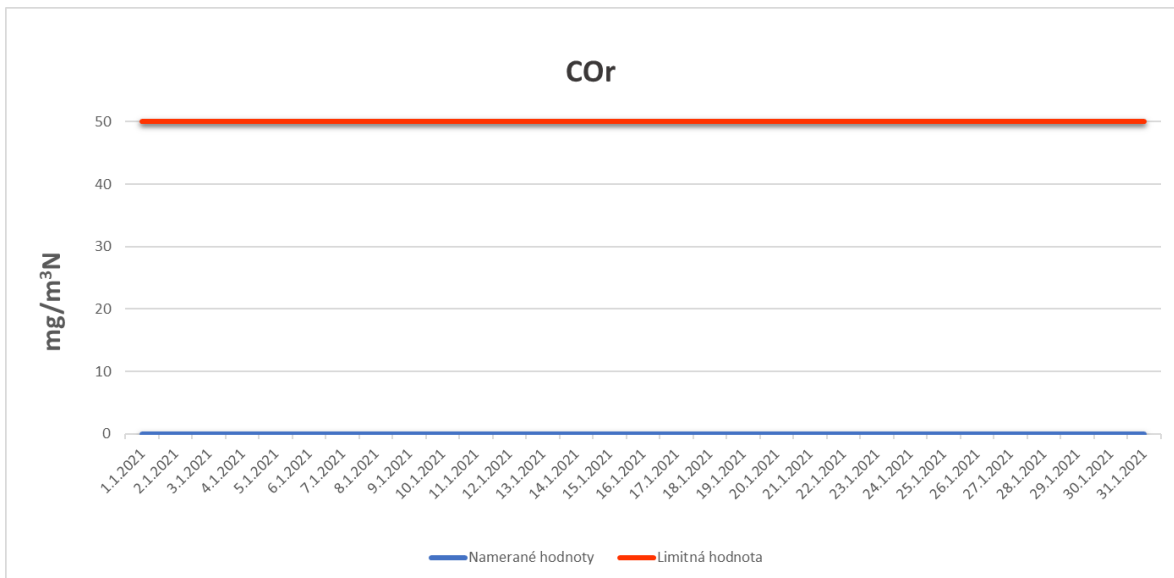

Emisie znečisťujúcich látok z OLO a.s.- ZEVO, Vlčie hrdlo 72, Bratislava

Emisie znečisťujúcich látok z OLO a.s.- ZEVO, Vlčie hrdlo 72, Bratislava