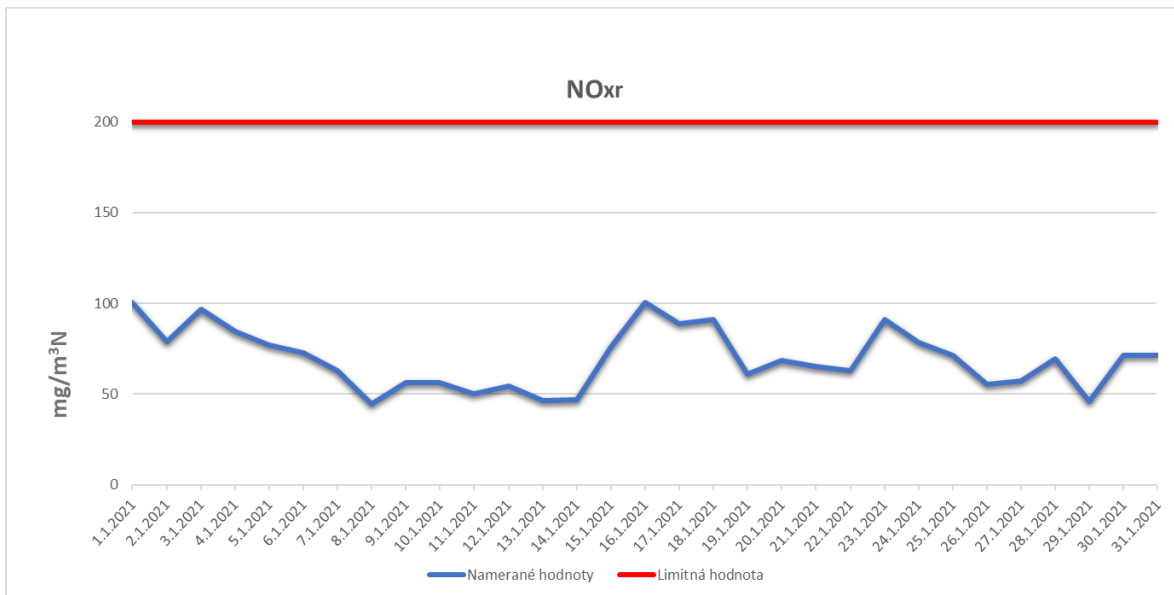

Emisie znečisťujúcich látok z OLO a.s.- ZEVO, Vlčie hrdlo 72, Bratislava

Emisie znečisťujúcich látok z OLO a.s.- ZEVO, Vlčie hrdlo 72, Bratislava