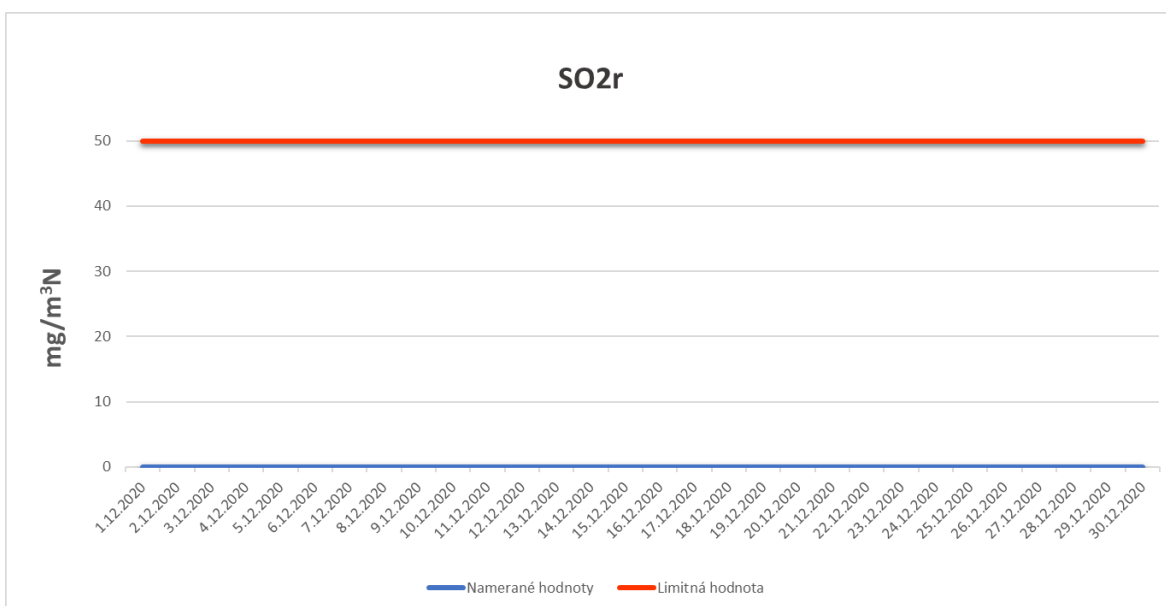

Emisie znečisťujúcich látok z OLO a.s.- ZEVO, Vlčie hrdlo 72, Bratislava

Emisie znečisťujúcich látok z OLO a.s.- ZEVO, Vlčie hrdlo 72, Bratislava