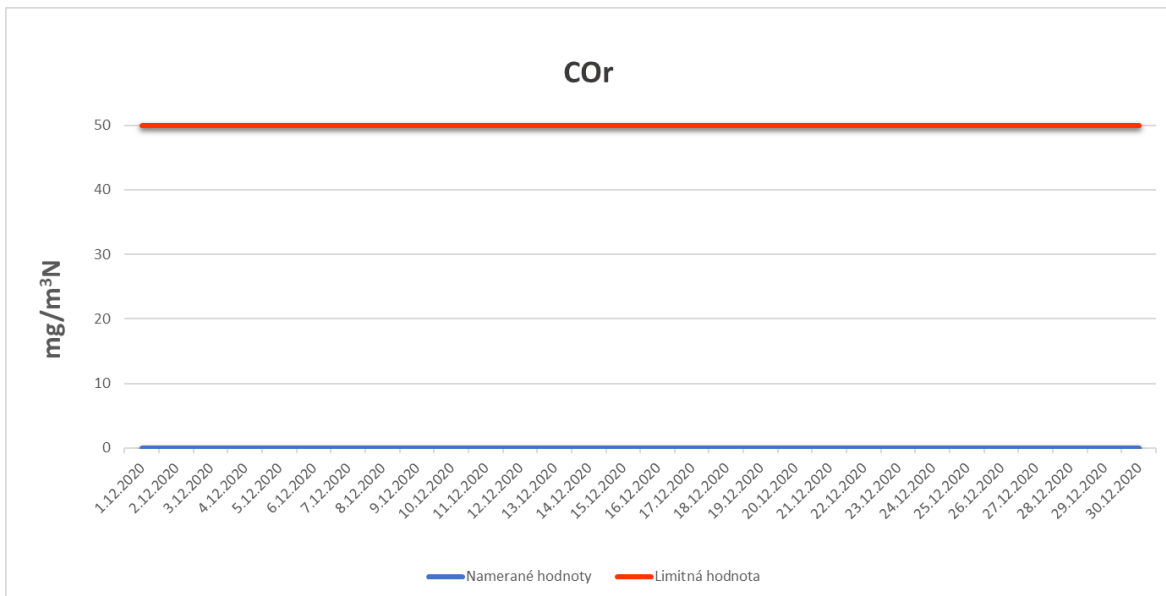

Emisie znečisťujúcich látok z OLO a.s.- ZEVO, Vlčie hrdlo 72, Bratislava

Emisie znečisťujúcich látok z OLO a.s.- ZEVO, Vlčie hrdlo 72, Bratislava