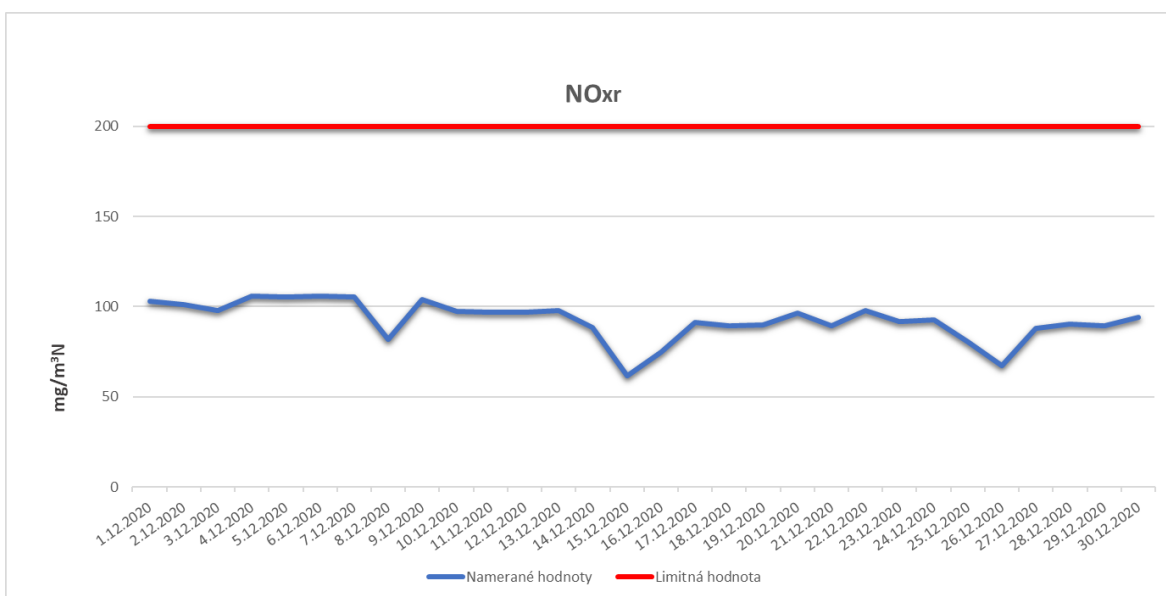

Emisie znečisťujúcich látok z OLO a.s.- ZEVO, Vlčie hrdlo 72, Bratislava

Emisie znečisťujúcich látok z OLO a.s.- ZEVO, Vlčie hrdlo 72, Bratislava