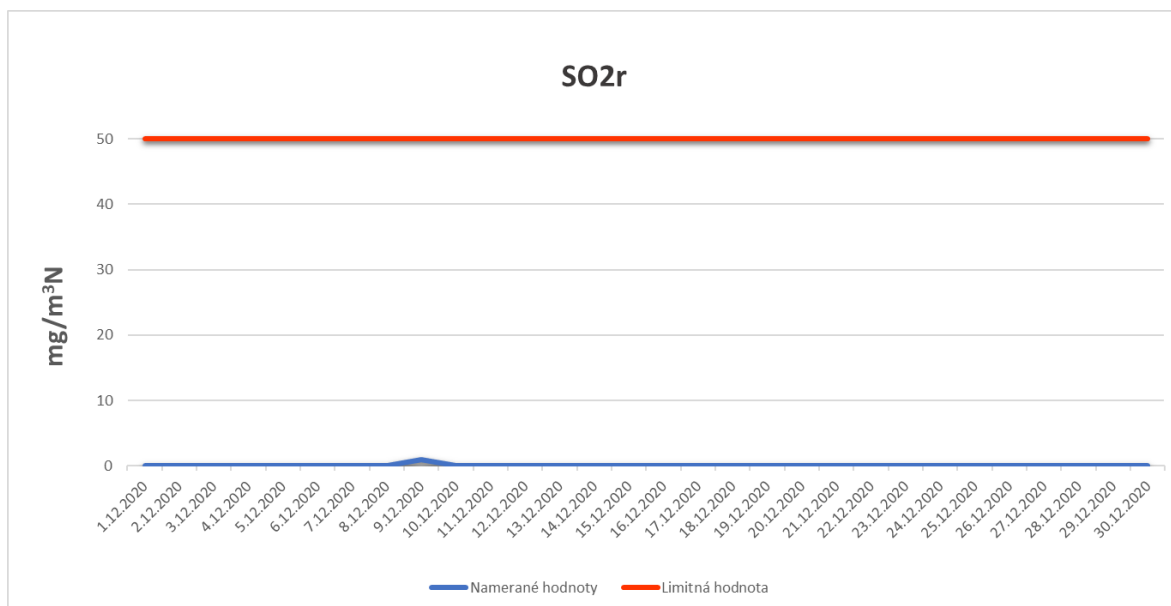

Emisie znečisťujúcich látok z OLO a.s.- ZEVO, Vlčie hrdlo 72, Bratislava

Emisie znečisťujúcich látok z OLO a.s.- ZEVO, Vlčie hrdlo 72, Bratislava