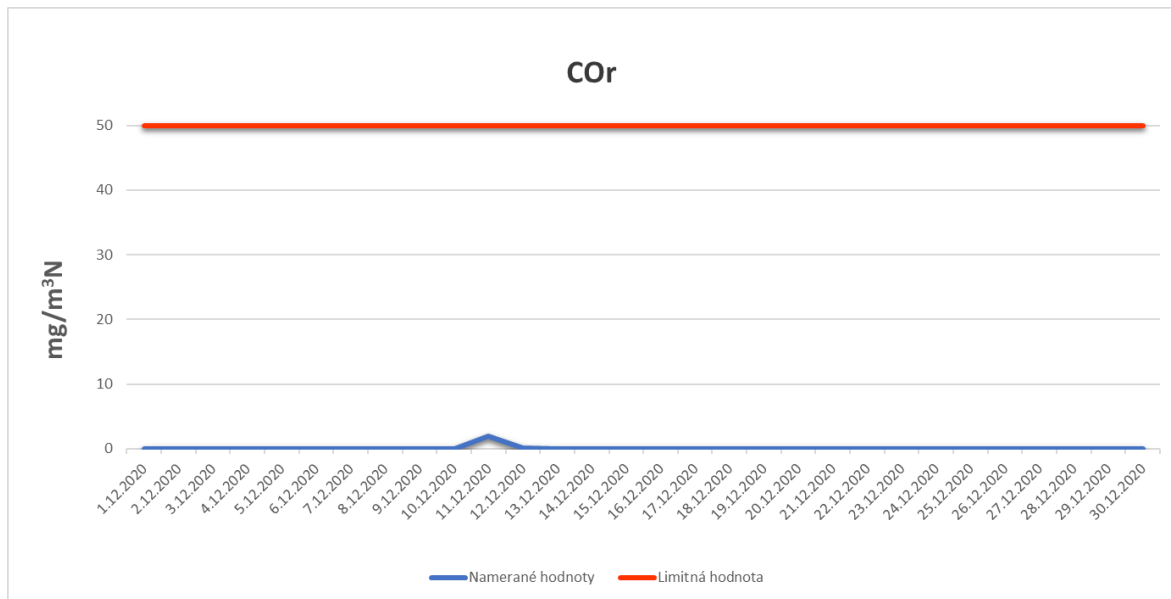

Emisie znečisťujúcich látok z OLO a.s.- ZEVO, Vlčie hrdlo 72, Bratislava

Emisie znečisťujúcich látok z OLO a.s.- ZEVO, Vlčie hrdlo 72, Bratislava