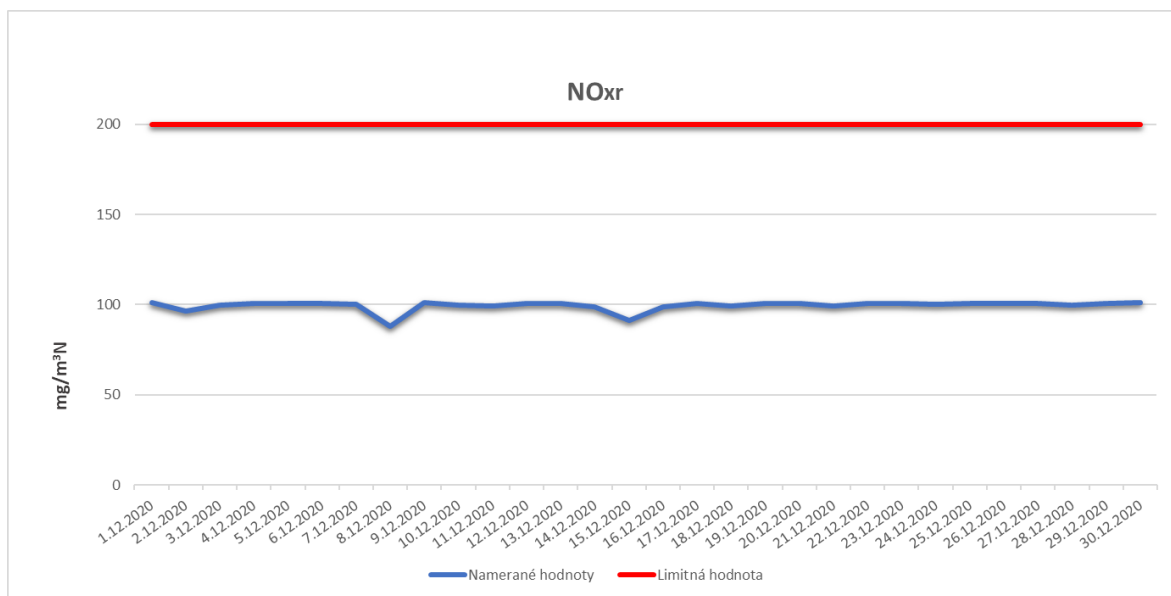

Emisie znečisťujúcich látok z OLO a.s.- ZEVO, Vlčie hrdlo 72, Bratislava

Emisie znečisťujúcich látok z OLO a.s.- ZEVO, Vlčie hrdlo 72, Bratislava