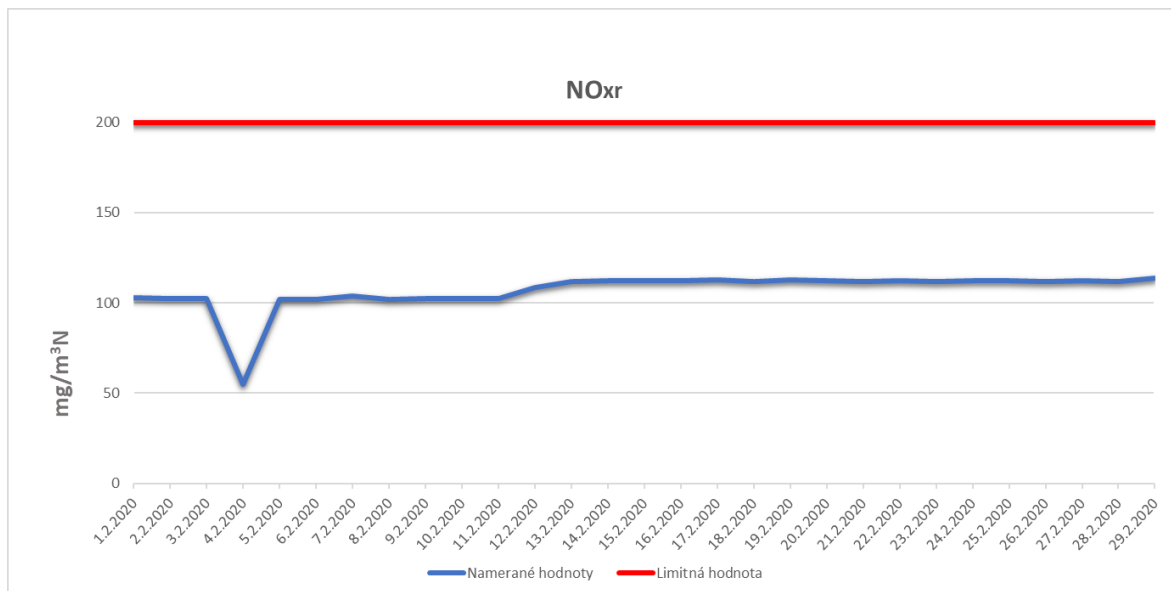

Emisie znečisťujúcich látok z OLO a.s.- ZEVO, Vlčie hrdlo 72, Bratislava

Emisie znečisťujúcich látok z OLO a.s.- ZEVO, Vlčie hrdlo 72, Bratislava