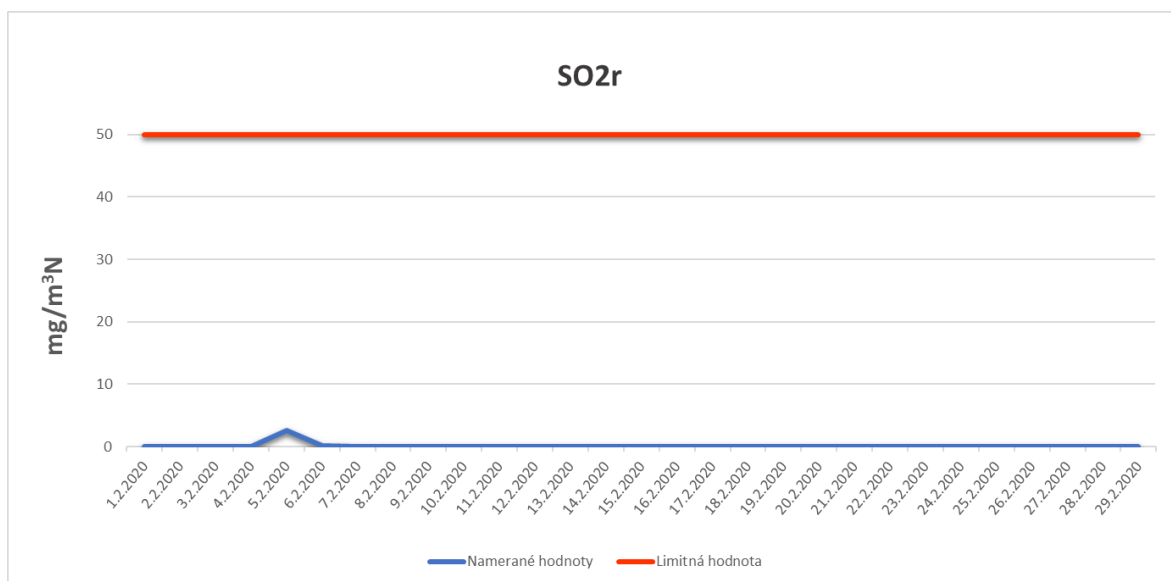

Emisie znečisťujúcich látok z OLO a.s.- ZEVO, Vlčie hrdlo 72, Bratislava

Emisie znečisťujúcich látok z OLO a.s.- ZEVO, Vlčie hrdlo 72, Bratislava