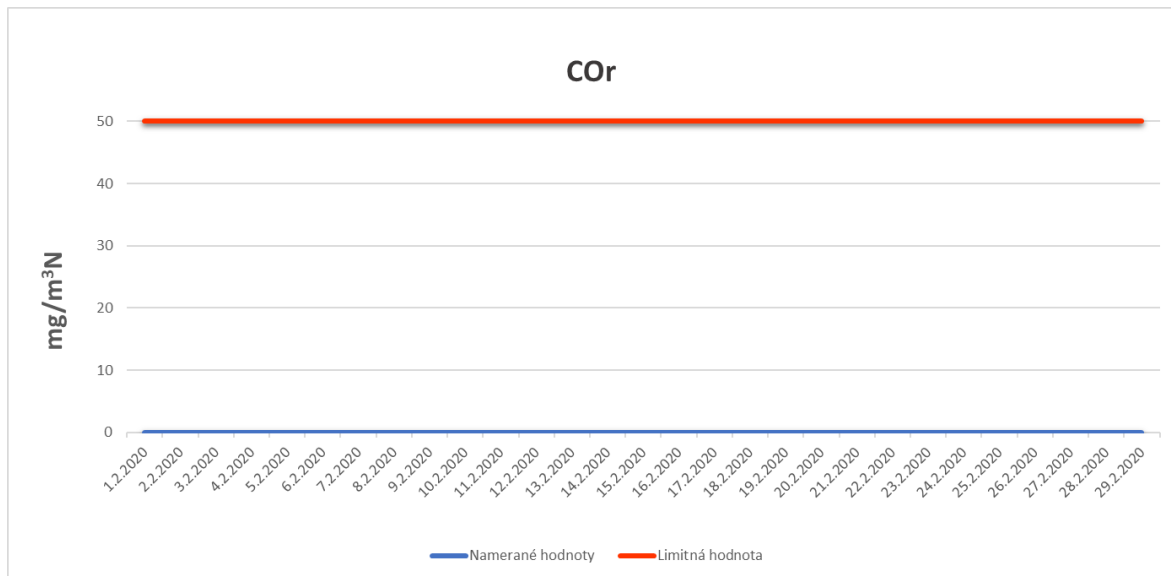

Emisie znečisťujúcich látok z OLO a.s.- ZEVO, Vlčie hrdlo 72, Bratislava

Emisie znečisťujúcich látok z OLO a.s.- ZEVO, Vlčie hrdlo 72, Bratislava