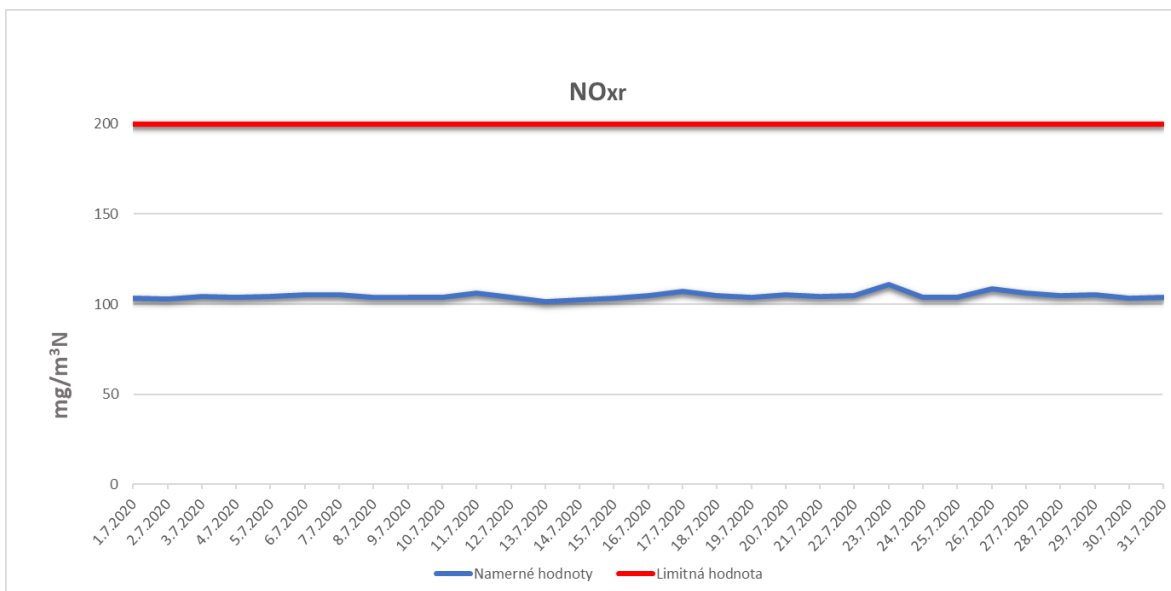

Emisie znečisťujúcich látok z OLO a.s.- ZEVO, Vlčie hrdlo 72, Bratislava

Emisie znečisťujúcich látok z OLO a.s.- ZEVO, Vlčie hrdlo 72, Bratislava