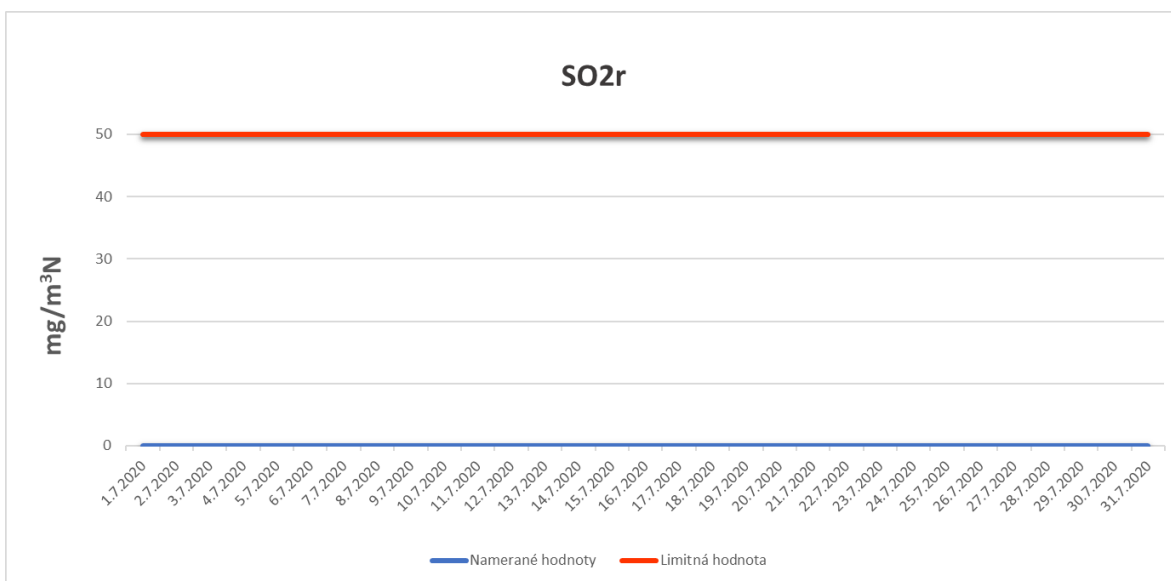

Emisie znečisťujúcich látok z OLO a.s.- ZEVO, Vlčie hrdlo 72, Bratislava

Emisie znečisťujúcich látok z OLO a.s.- ZEVO, Vlčie hrdlo 72, Bratislava