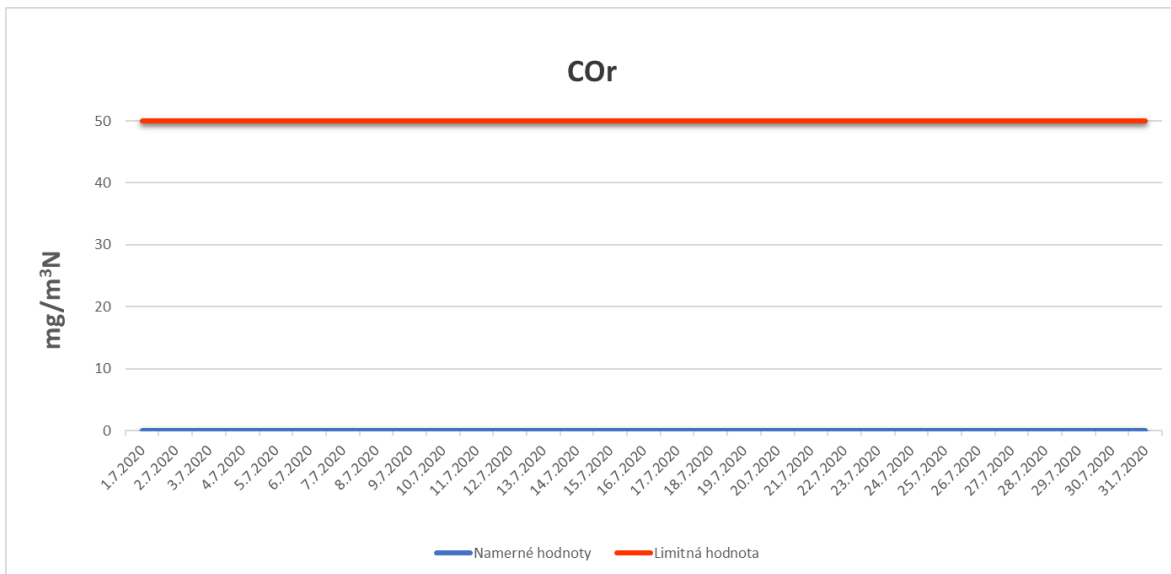

Emisie znečisťujúcich látok z OLO a.s.- ZEVO, Vlčie hrdlo 72, Bratislava

Emisie znečisťujúcich látok z OLO a.s.- ZEVO, Vlčie hrdlo 72, Bratislava