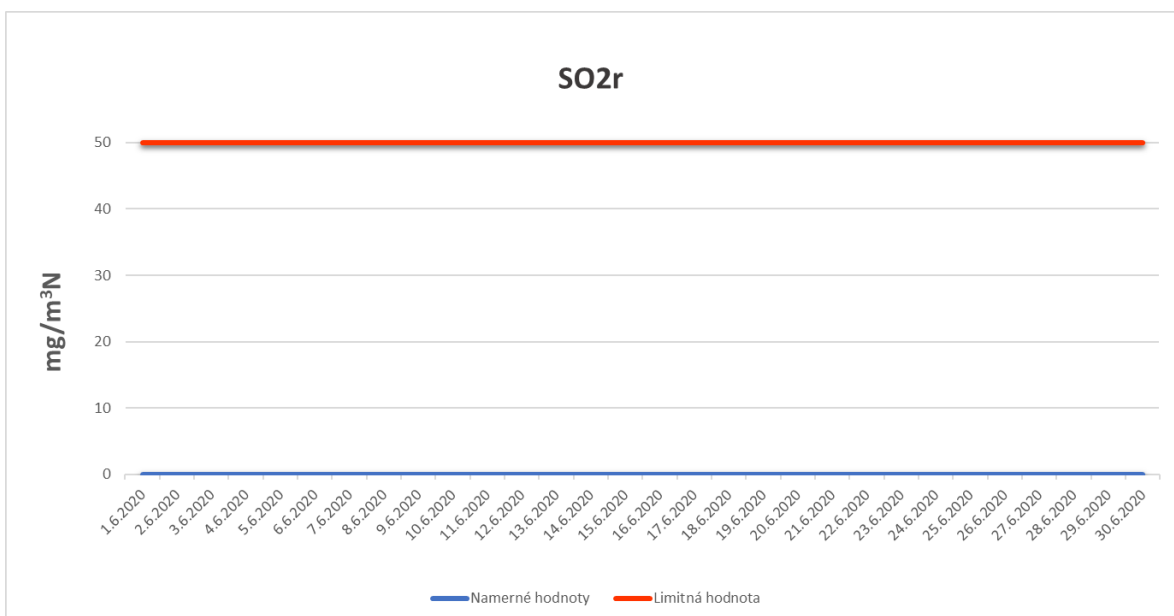

Emisie znečisťujúcich látok z OLO a.s.- ZEVO, Vlčie hrdlo 72, Bratislava

Emisie znečisťujúcich látok z OLO a.s.- ZEVO, Vlčie hrdlo 72, Bratislava