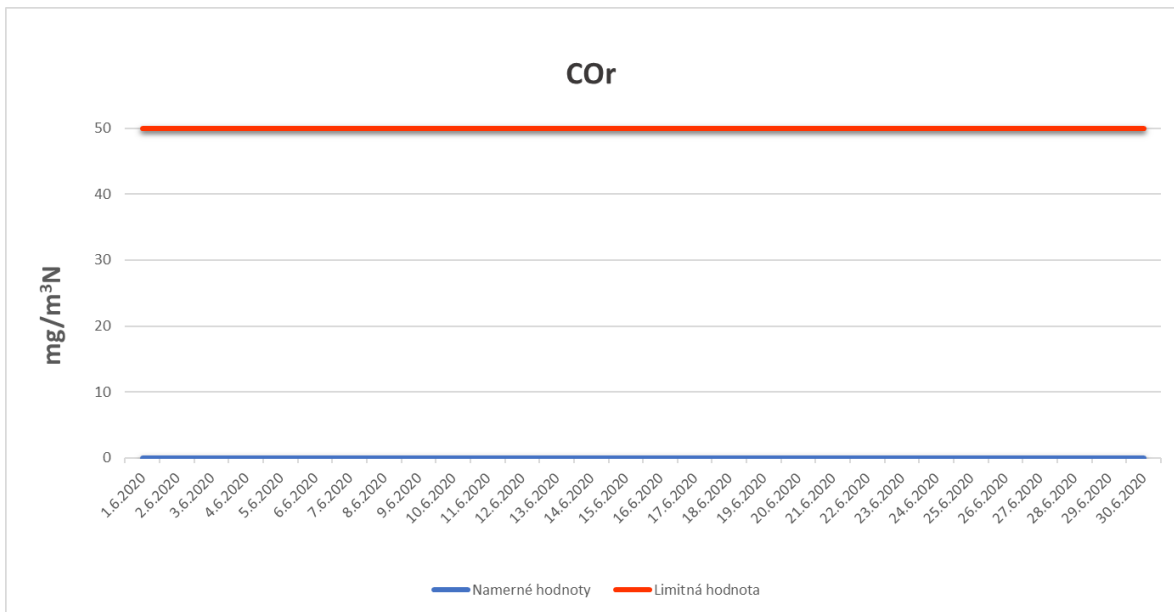

Emisie znečisťujúcich látok z OLO a.s.- ZEVO, Vlčie hrdlo 72, Bratislava

Emisie znečisťujúcich látok z OLO a.s.- ZEVO, Vlčie hrdlo 72, Bratislava