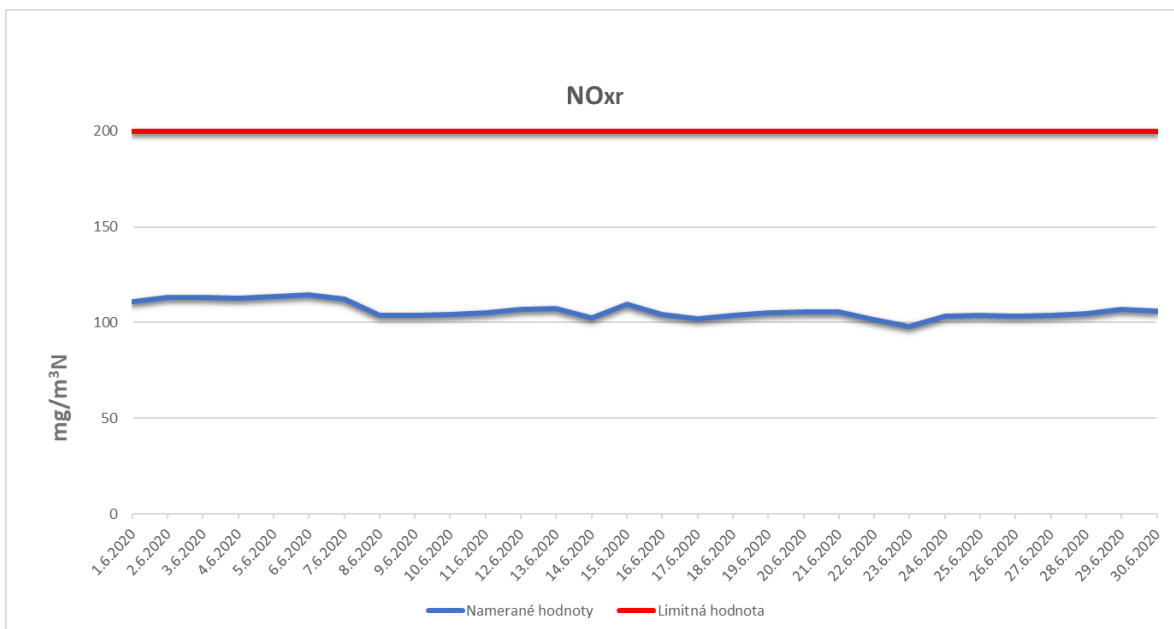

Emisie znečisťujúcich látok z OLO a.s.- ZEVO, Vlčie hrdlo 72, Bratislava

Emisie znečisťujúcich látok z OLO a.s.- ZEVO, Vlčie hrdlo 72, Bratislava