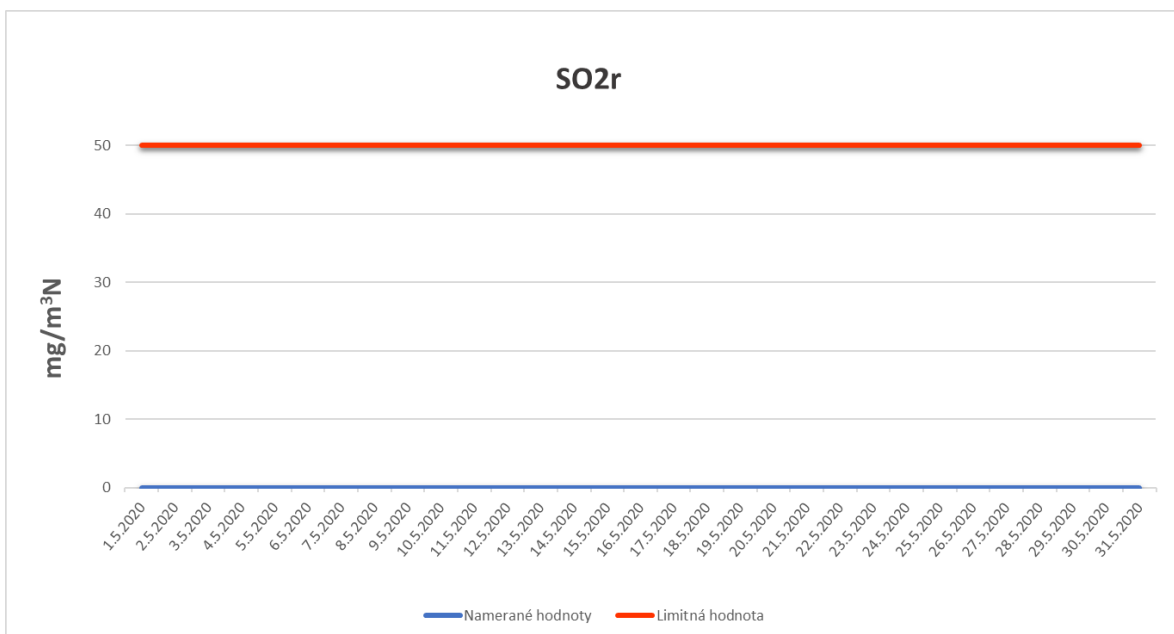

Emisie znečisťujúcich látok z OLO a.s.- ZEVO, Vlčie hrdlo 72, Bratislava

Emisie znečisťujúcich látok z OLO a.s.- ZEVO, Vlčie hrdlo 72, Bratislava