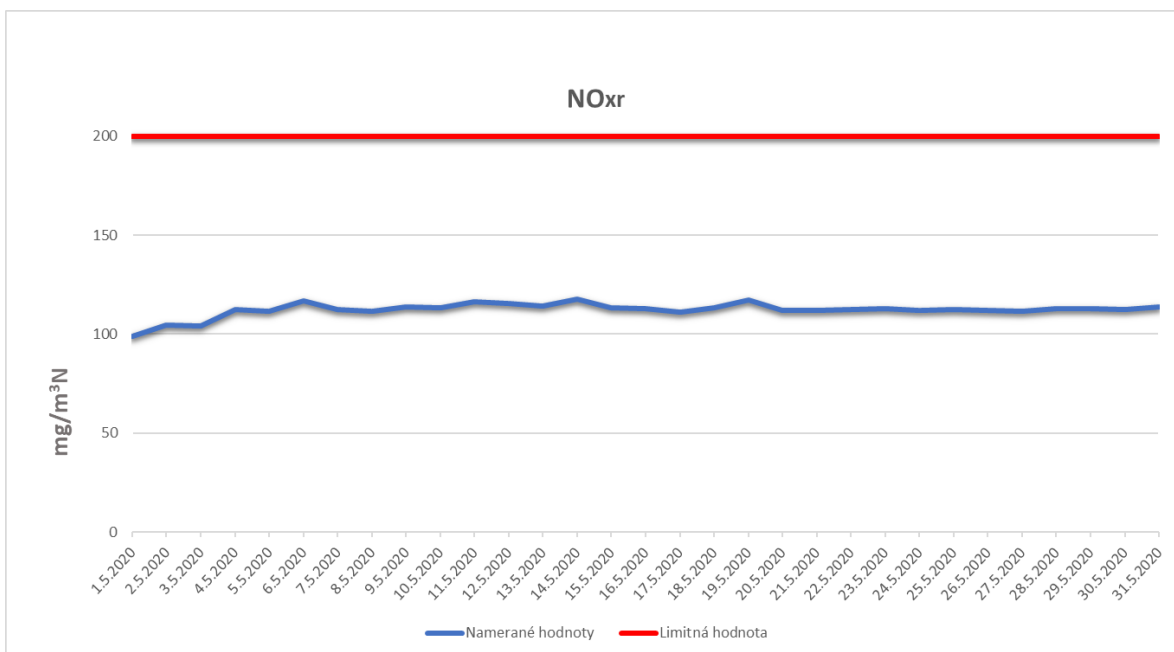

Emisie znečisťujúcich látok z OLO a.s.- ZEVO, Vlčie hrdlo 72, Bratislava

Emisie znečisťujúcich látok z OLO a.s.- ZEVO, Vlčie hrdlo 72, Bratislava