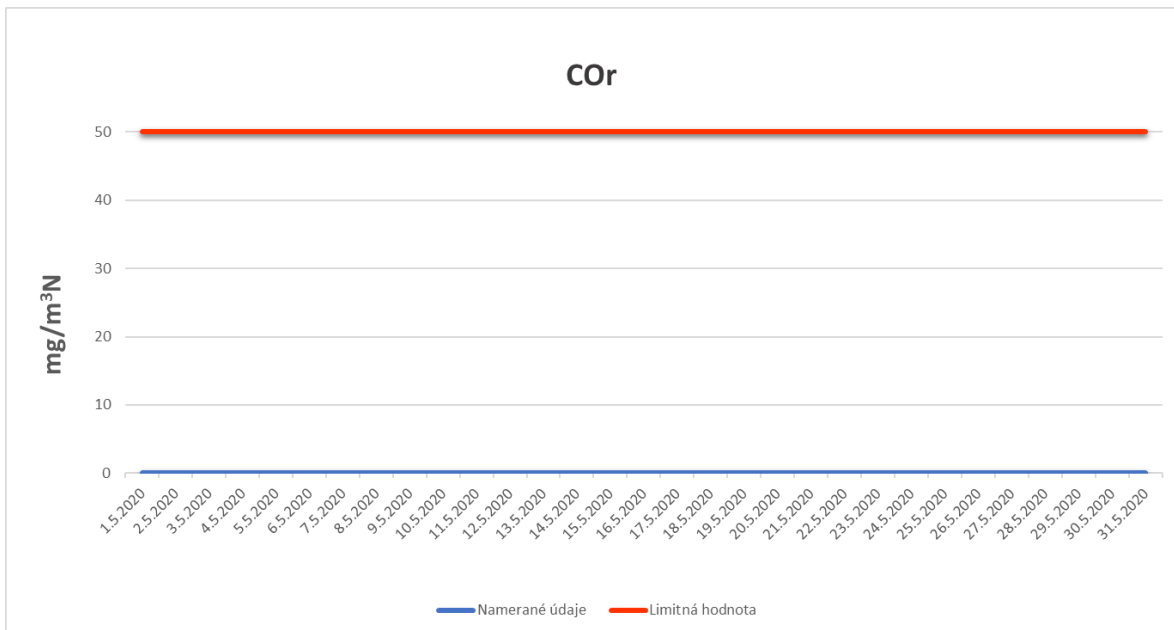

Emisie znečisťujúcich látok z OLO a.s.- ZEVO, Vlčie hrdlo 72, Bratislava

Emisie znečisťujúcich látok z OLO a.s.- ZEVO, Vlčie hrdlo 72, Bratislava