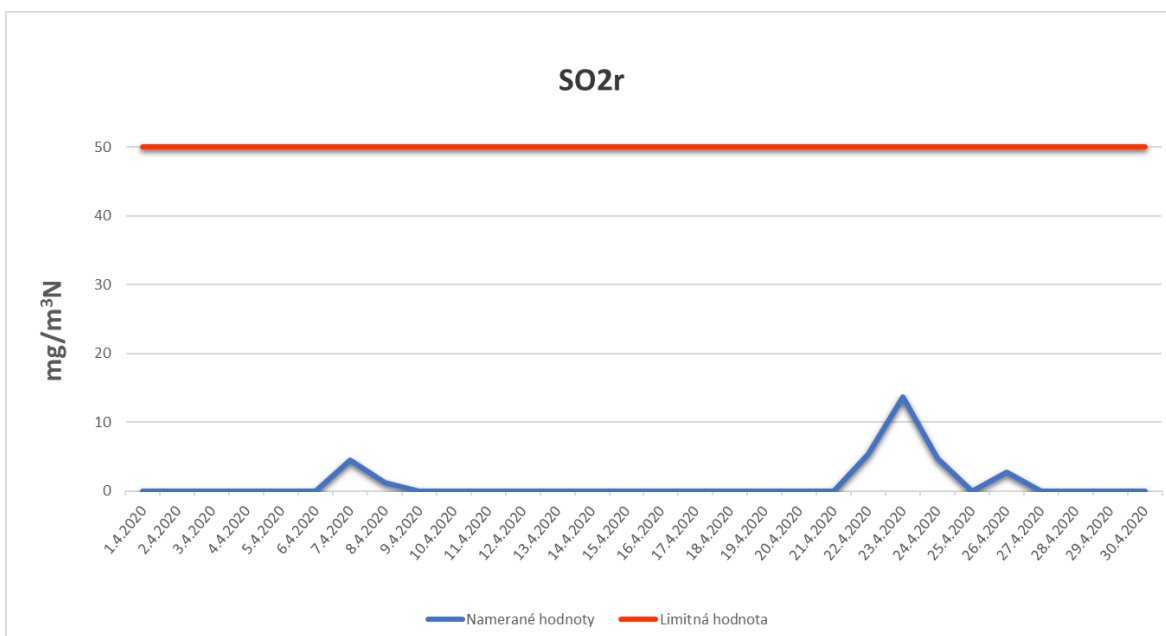

Emisie znečisťujúcich látok z OLO a.s.- ZEVO, Vlčie hrdlo 72, Bratislava

Emisie znečisťujúcich látok z OLO a.s.- ZEVO, Vlčie hrdlo 72, Bratislava