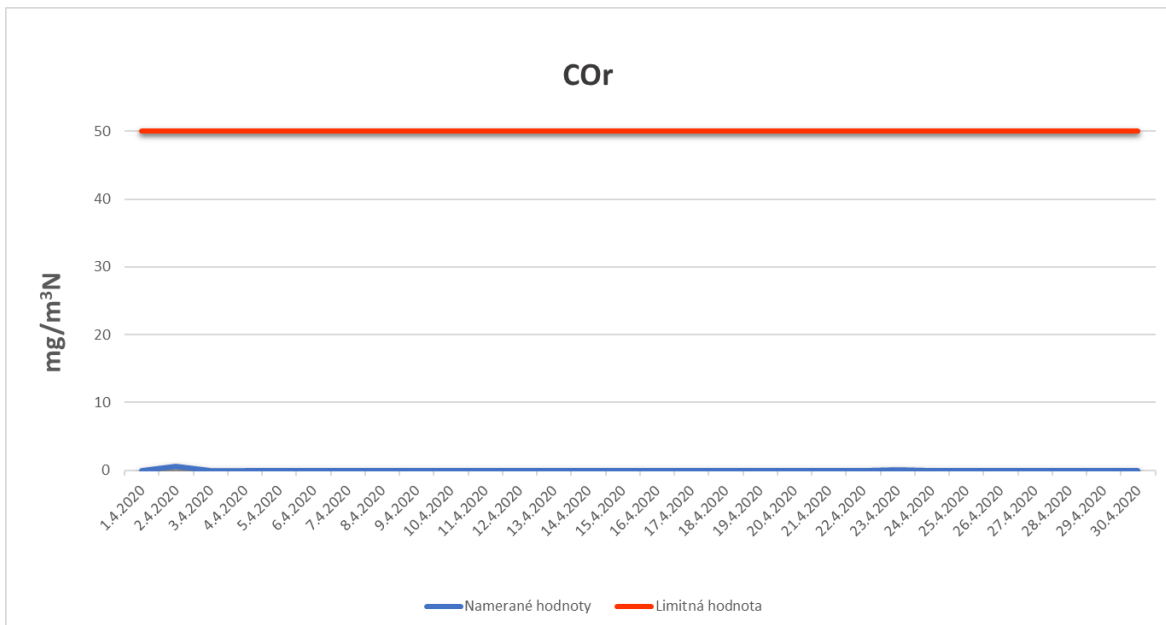

Emisie znečisťujúcich látok z OLO a.s.- ZEVO, Vlčie hrdlo 72, Bratislava

Emisie znečisťujúcich látok z OLO a.s.- ZEVO, Vlčie hrdlo 72, Bratislava