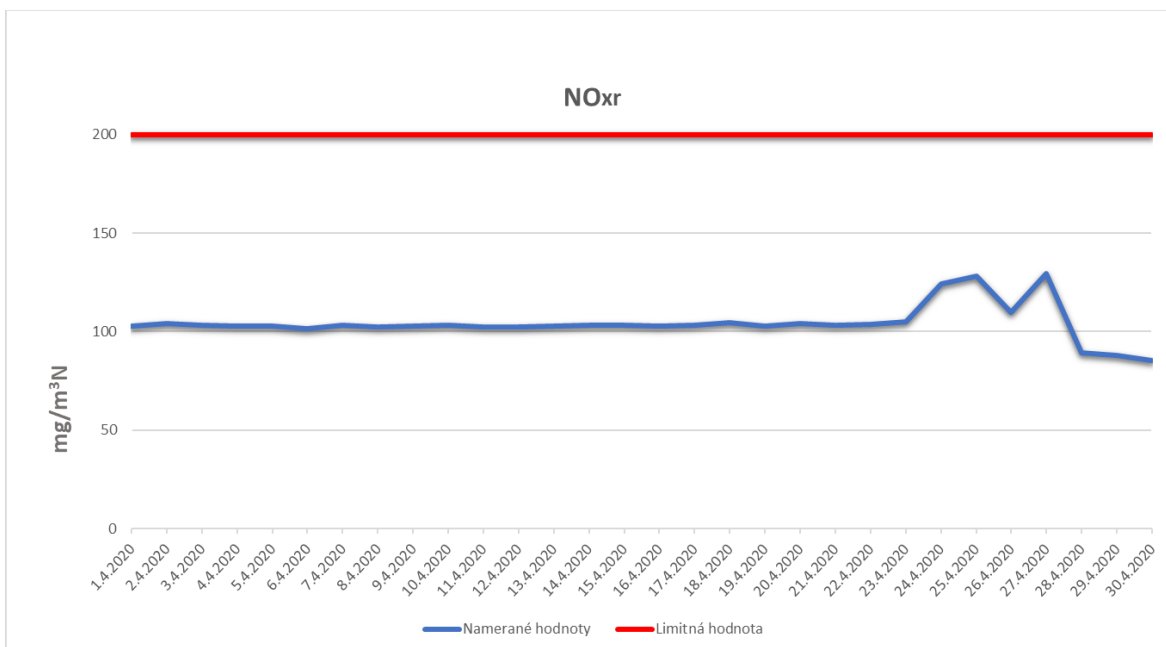

Emisie znečisťujúcich látok z OLO a.s.- ZEVO, Vlčie hrdlo 72, Bratislava

Emisie znečisťujúcich látok z OLO a.s.- ZEVO, Vlčie hrdlo 72, Bratislava