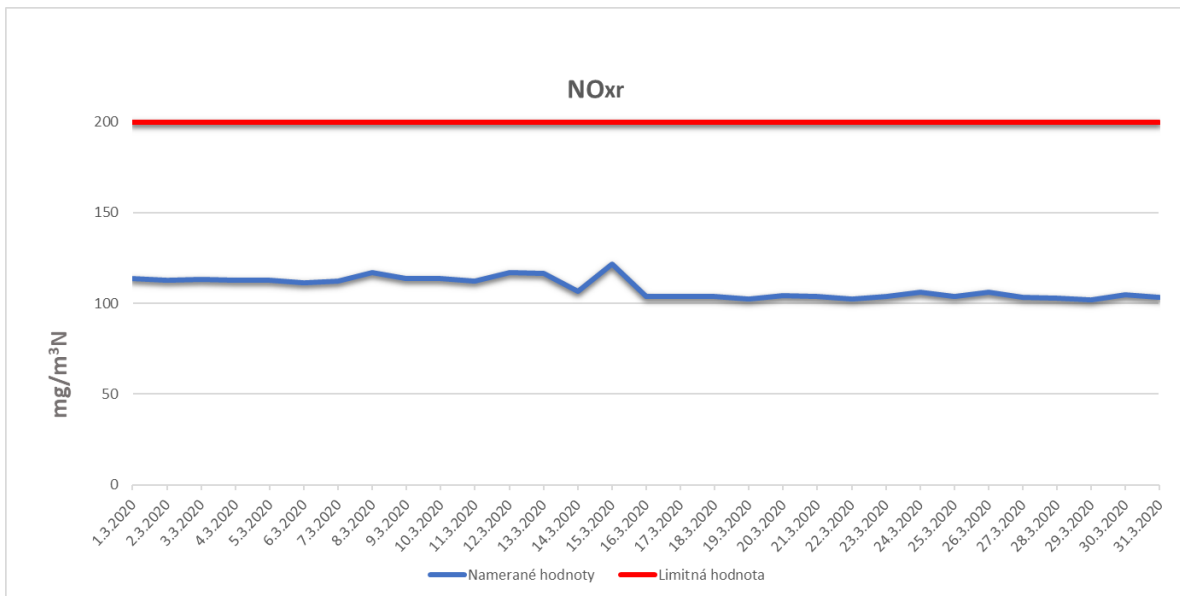

Emisie znečisťujúcich látok z OLO a.s.- ZEVO, Vlčie hrdlo 72, Bratislava

Emisie znečisťujúcich látok z OLO a.s.- ZEVO, Vlčie hrdlo 72, Bratislava