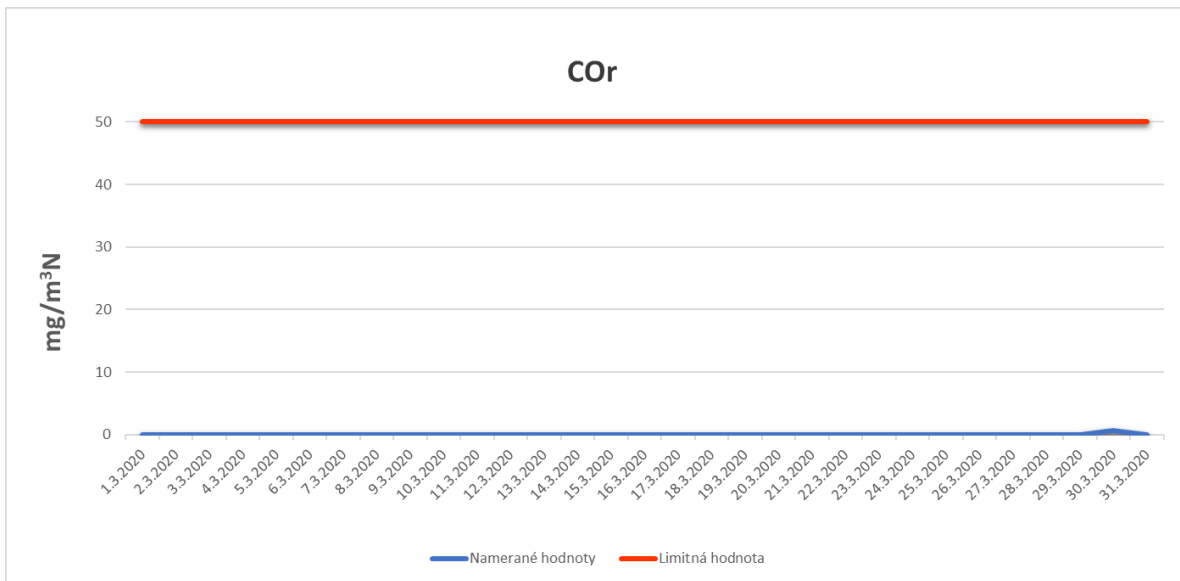

Emisie znečisťujúcich látok z OLO a.s.- ZEVO, Vlčie hrdlo 72, Bratislava

Emisie znečisťujúcich látok z OLO a.s.- ZEVO, Vlčie hrdlo 72, Bratislava