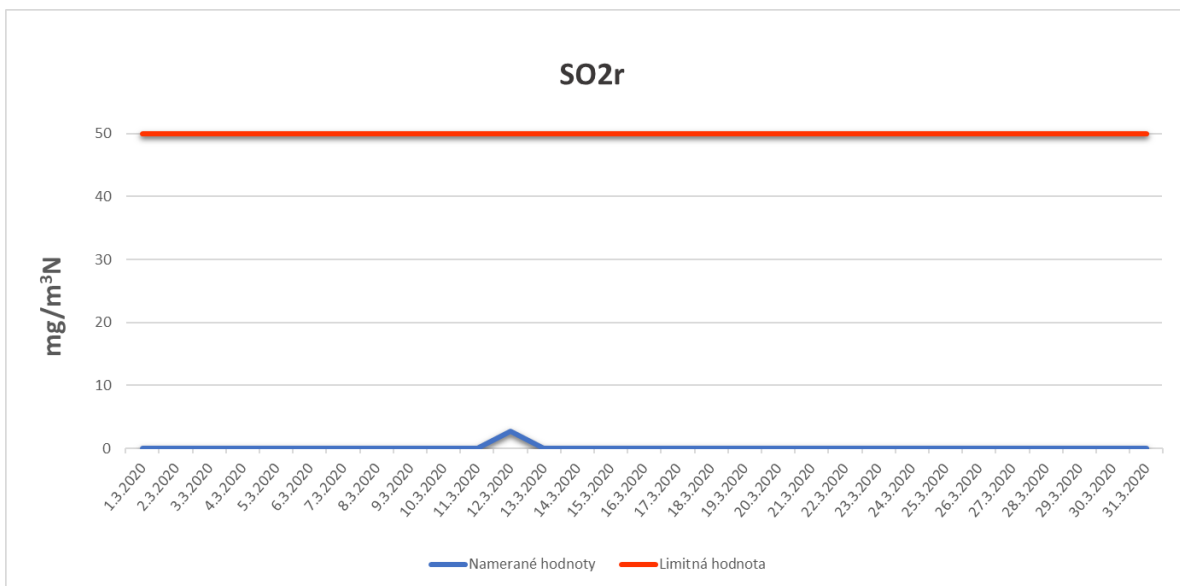

Emisie znečisťujúcich látok z OLO a.s.- ZEVO, Vlčie hrdlo 72, Bratislava

Emisie znečisťujúcich látok z OLO a.s.- ZEVO, Vlčie hrdlo 72, Bratislava